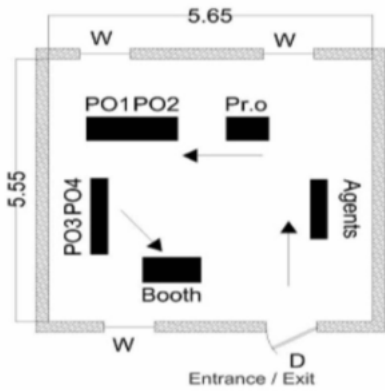

Google Map View

Polling Station Building Front View

Polling Station Front View

Cad View

Key MAP View

1 பெயர் : வாரிட்டாபெர்னான்டஸ் - கணவர் பெயர்: வில்லியம்பெர்னான்டஸ் - வீட்டு எண் : 1 வயது : 48 பாலினம் : பெண்	SBW1243864 Photo is available	2 பெயர் : காஜா செரீப் - தந்தையின் பெயர்: தஸ்தகீர் - வீட்டு எண் : 1A வயது : 32 பாலினம் : ஆண்	SBW1050830 Photo is available	3 பெயர் : விஜயன் - தந்தையின் பெயர்: ரத்தினசாமி - வீட்டு எண் : 1-A வயது : 63 பாலினம் : ஆண்	SBW1317569 Photo is available
4 பெயர் : விஜயா - தந்தையின் பெயர்: விஜயன் - வீட்டு எண் : 1-A வயது : 61 பாலினம் : ஆண்	SBW1317619 Photo is available	5 பெயர் : காந்திமதி - கணவர் பெயர்: கந்தசாமி - வீட்டு எண் : 1-A வயது : 59 பாலினம் : பெண்	SBW1810704 Photo is available	6 பெயர் : ஜோசப் வில்லியம் - தந்தையின் பெயர்: ஜோசப் ராஜ் - வீட்டு எண் : 1-A வயது : 51 பாலினம் : ஆண்	SBW1317577 Photo is available
7 பெயர் : தமிழ் செல்வி - கணவர் பெயர்: ஜோசப் வில்லியம் - வீட்டு எண் : 1-A வயது : 39 பாலினம் : பெண்	SBW1317601 Photo is available	8 பெயர் : ராஜா - தந்தையின் பெயர்: விஜயன் - வீட்டு எண் : 1-A வயது : 37 பாலினம் : ஆண்	SBW1317551 Photo is available	9 பெயர் : காந்திமதி க கணவர் பெயர்: கந்தசாமி வீட்டு எண் : 1ஏ/ முதல் தளம் வயது : 62 பாலினம் : பெண்	SBW2274959 Photo is available
10 பெயர் : குருபிரசாத் இதரர் பெயர்: அபிநயா வீட்டு எண் : 1ஏ/2 வயது : 35 பாலினம் : ஆண்	SBW2236768 Photo is available	11 பெயர் : அபிநயா தந்தையின் பெயர்: குருபிரசாத் வீட்டு எண் : 1ஏ/2 வயது : 34 பாலினம் : பெண்	SBW2236784 Photo is available	12 பெயர் : காளிதாஸ் தந்தையின் பெயர்: அழகர்சாமி வீட்டு எண் : 1-பி வயது : 70 பாலினம் : ஆண்	SBW1613108 Photo is available
13 பெயர் : சகுந்தலா கணவர் பெயர்: காளிதாஸ் வீட்டு எண் : 1-பி வயது : 59 பாலினம் : பெண்	SBW1613033 Photo is available	14 பெயர் : தில்ஷாத் - கணவர் பெயர்: முகமதுநுபைல் - வீட்டு எண் : 1-B வயது : 52 பாலினம் : பெண்	GBT3827227 Photo is available	15 பெயர் : ஜமீம்பானு - கணவர் பெயர்: அக்பர்அலி - வீட்டு எண் : 1-B வயது : 46 பாலினம் : பெண்	GBT3825791 Photo is available
# 16 பெயர் : அனிதா கு கணவர் பெயர்: குமரன் - வீட்டு எண் : 1-B வயது : 41 பாலினம் : பெண்	SBW0441667 Photo is available	17 பெயர் : ராஜன் - தந்தையின் பெயர்: துரை ராஜ் - வீட்டு எண் : 1E வயது : 67 பாலினம் : ஆண்	SBW0625616 Photo is available	18 பெயர் : பால் திருவள்ளுவன் சுந்தர் - தந்தையின் பெயர்: இரத்தினசாமி - வீட்டு எண் : 1E வயது : 61 பாலினம் : ஆண்	SBW0742874 Photo is available
19 பெயர் : அனிதா - கணவர் பெயர்: ராஜன் - வீட்டு எண் : 1E வயது : 60 பாலினம் : பெண்	SBW0624783 Photo is available	20 பெயர் : சுரேஷ்பாட்ஷா - தந்தையின் பெயர்: முஹம்மது யூசுப் - வீட்டு எண் : 1E வயது : 55 பாலினம் : ஆண்	SBW0930313 Photo is available	21 பெயர் : நிவாஸ்கான் - தந்தையின் பெயர்: சேக் தாலுது - வீட்டு எண் : 1E வயது : 49 பாலினம் : ஆண்	SBW0742957 Photo is available
22 பெயர் : பார்த்த சாரதி - தந்தையின் பெயர்: கிருஷ்ணமூர்த்தி - வீட்டு எண் : 1E வயது : 48 பாலினம் : ஆண்	SBW0624114 Photo is available	23 பெயர் : லலிதா தேவி - கணவர் பெயர்: சதிஷ்லால் - வீட்டு எண் : 1E வயது : 48 பாலினம் : பெண்	SBW1050731 Photo is available	24 பெயர் : மஹேஸ்வரீ பீ - கணவர் பெயர்: நிவாஸ்கான் - வீட்டு எண் : 1E வயது : 47 பாலினம் : பெண்	SBW0742684 Photo is available
25 பெயர் : ரிஸ்வானா - கணவர் பெயர்: சிராஜுதீன் - வீட்டு எண் : 1E வயது : 42 பாலினம் : பெண்	SBW0742791 Photo is available	26 பெயர் : கோடல்வரி - கணவர் பெயர்: அபிஷேக் - வீட்டு எண் : 1E வயது : 37 பாலினம் : பெண்	SBW1050715 Photo is available	27 பெயர் : சரஸ்வதி - கணவர் பெயர்: ஜெயபிரகாஷ் நாராயணன் - வீட்டு எண் : 1E வயது : 37 பாலினம் : பெண்	SBW1154517 Photo is available
28 பெயர் : கவின்பிரசாத் - தந்தையின் பெயர்: லெட்சுமணன் - வீட்டு எண் : 1E வயது : 35 பாலினம் : ஆண்	SBW0624817 Photo is available	29 பெயர் : பாத்திமா பௌமியா - தந்தையின் பெயர்: சித்திக் - வீட்டு எண் : 1E வயது : 35 பாலினம் : பெண்	SBW1050749 Photo is available	30 பெயர் : விஜய் குமார் - தந்தையின் பெயர்: சண்முக சுந்தரம் - வீட்டு எண் : 1E வயது : 34 பாலினம் : ஆண்	SBW0624841 Photo is available