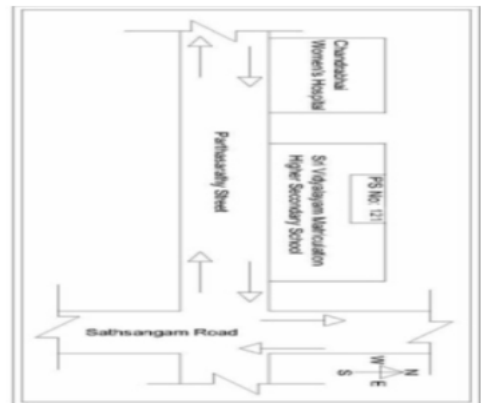

Google Map View

Polling Station Building Front View

Polling Station Front View

Cad View

Key MAP View

1 பெயர் : வாரிட்டாபெர்னான்டஸ் - கணவர் பெயர்: வில்லியம்பெர்னான்டஸ் - வீட்டு எண் : 1 வயது : 48 பாலினம் : பெண்	SBW1243864 Photo is available	2 பெயர் : காஜா செரீப் - தந்தையின் பெயர்: தஸ்தகீர் - வீட்டு எண் : 1A வயது : 32 பாலினம் : ஆண்	SBW1050830 Photo is available	3 பெயர் : விஜயன் - தந்தையின் பெயர்: ரத்தினசாமி - வீட்டு எண் : 1-A வயது : 63 பாலினம் : ஆண்	SBW1317569 Photo is available
4 பெயர் : விஜயா - தந்தையின் பெயர்: விஜயன் - வீட்டு எண் : 1-A வயது : 61 பாலினம் : ஆண்	SBW1317619 Photo is available	5 பெயர் : காந்திமதி - கணவர் பெயர்: கந்தசாமி - வீட்டு எண் : 1-A வயது : 59 பாலினம் : பெண்	SBW1810704 Photo is available	6 பெயர் : ஜோசப் வில்லியம் - தந்தையின் பெயர்: ஜோசப் ராஜ் - வீட்டு எண் : 1-A வயது : 51 பாலினம் : ஆண்	SBW1317577 Photo is available
7 பெயர் : தமிழ் செல்வி - கணவர் பெயர்: ஜோசப் வில்லியம் - வீட்டு எண் : 1-A வயது : 39 பாலினம் : பெண்	SBW1317601 Photo is available	8 பெயர் : ராஜா - தந்தையின் பெயர்: விஜயன் - வீட்டு எண் : 1-A வயது : 37 பாலினம் : ஆண்	SBW1317551 Photo is available	9 பெயர் : காந்திமதி க கணவர் பெயர்: கந்தசாமி வீட்டு எண் : 1ஏ/ முதல் தளம் வயது : 62 பாலினம் : பெண்	SBW2274959 Photo is available
10 பெயர் : குருபிரசாத் இதரர் பெயர்: அபிநயா வீட்டு எண் : 1ஏ/2 வயது : 35 பாலினம் : ஆண்	SBW2236768 Photo is available	11 பெயர் : அபிநயா தந்தையின் பெயர்: குருபிரசாத் வீட்டு எண் : 1ஏ/2 வயது : 34 பாலினம் : பெண்	SBW2236784 Photo is available	12 பெயர் : காளிதாஸ் தந்தையின் பெயர்: அழகர்சாமி வீட்டு எண் : 1-பி வயது : 70 பாலினம் : ஆண்	SBW1613108 Photo is available
13 பெயர் : சகுந்தலா கணவர் பெயர்: காளிதாஸ் வீட்டு எண் : 1-பி வயது : 59 பாலினம் : பெண்	SBW1613033 Photo is available	14 பெயர் : தில்ஷாத் - கணவர் பெயர்: முகமதுநுபைல் - வீட்டு எண் : 1-B வயது : 52 பாலினம் : பெண்	GBT3827227 Photo is available	15 பெயர் : ஜமீம்பானு - கணவர் பெயர்: அக்பர்அலி - வீட்டு எண் : 1-B வயது : 46 பாலினம் : பெண்	GBT3825791 Photo is available
# 16 பெயர் : அனிதா கு கணவர் பெயர்: குமரன் - வீட்டு எண் : 1-B வயது : 41 பாலினம் : பெண்	SBW0441667 Photo is available	17 பெயர் : ராஜன் - தந்தையின் பெயர்: துரை ராஜ் - வீட்டு எண் : 1E வயது : 67 பாலினம் : ஆண்	SBW0625616 Photo is available	18 பெயர் : பால் திருவள்ளுவன் சுந்தர் - தந்தையின் பெயர்: இரத்தினசாமி - வீட்டு எண் : 1E வயது : 61 பாலினம் : ஆண்	SBW0742874 Photo is available
19 பெயர் : அனிதா - கணவர் பெயர்: ராஜன் - வீட்டு எண் : 1E வயது : 60 பாலினம் : பெண்	SBW0624783 Photo is available	20 பெயர் : சுரேஷ்பாட்ஷா - தந்தையின் பெயர்: முஹம்மது யூசுப் - வீட்டு எண் : 1E வயது : 55 பாலினம் : ஆண்	SBW0930313 Photo is available	21 பெயர் : நிவாஸ்கான் - தந்தையின் பெயர்: சேக் தாலுது - வீட்டு எண் : 1E வயது : 49 பாலினம் : ஆண்	SBW0742957 Photo is available
22 பெயர் : பார்த்த சாரதி - தந்தையின் பெயர்: கிருஷ்ணமூர்த்தி - வீட்டு எண் : 1E வயது : 48 பாலினம் : ஆண்	SBW0624114 Photo is available	23 பெயர் : லலிதா தேவி - கணவர் பெயர்: சதிஷ்லால் - வீட்டு எண் : 1E வயது : 48 பாலினம் : பெண்	SBW1050731 Photo is available	24 பெயர் : மஹேஸ்வரீ பீ - கணவர் பெயர்: நிவாஸ்கான் - வீட்டு எண் : 1E வயது : 47 பாலினம் : பெண்	SBW0742684 Photo is available
25 பெயர் : ரிஸ்வானா - கணவர் பெயர்: சிராஜுதீன் - வீட்டு எண் : 1E வயது : 42 பாலினம் : பெண்	SBW0742791 Photo is available	26 பெயர் : கோடல்வரி - கணவர் பெயர்: அபிஷேக் - வீட்டு எண் : 1E வயது : 37 பாலினம் : பெண்	SBW1050715 Photo is available	27 பெயர் : சரஸ்வதி - கணவர் பெயர்: ஜெயபிரகாஷ் நாராயணன் - வீட்டு எண் : 1E வயது : 37 பாலினம் : பெண்	SBW1154517 Photo is available
28 பெயர் : கவின்பிரசாத் - தந்தையின் பெயர்: லெட்சுமணன் - வீட்டு எண் : 1E வயது : 35 பாலினம் : ஆண்	SBW0624817 Photo is available	29 பெயர் : பாத்திமா பௌமியா - தந்தையின் பெயர்: சித்திக் - வீட்டு எண் : 1E வயது : 35 பாலினம் : பெண்	SBW1050749 Photo is available	30 பெயர் : விஜய் குமார் - தந்தையின் பெயர்: சண்முக சுந்தரம் - வீட்டு எண் : 1E வயது : 34 பாலினம் : ஆண்	SBW0624841 Photo is available