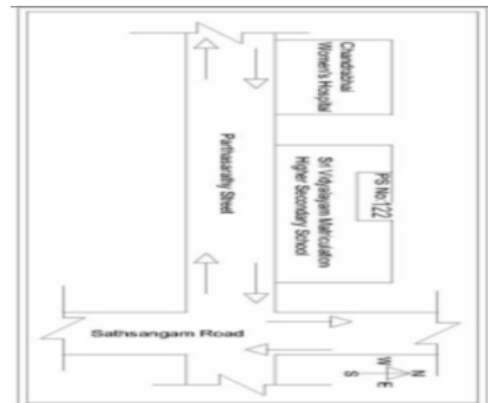

Google Map View

Polling Station Building Front View

Polling Station Front View

Cad View

Key MAP View

1 பெயர் : சாவித்ரி - கணவர் பெயர்: கிருஷ்ணன்சாமி - வீட்டு எண் : 1 வயது : 71 பாலினம் : பெண் Photo is available	SBW1155241	2 பெயர் : அக்ஷயா - தந்தையின் பெயர்: கோபாலகிருஷ்ணன் - வீட்டு எண் : 1 வயது : 32 பாலினம் : பெண் Photo is available	SBW1155191	3 பெயர் : ஆல்பிரட் ஜெயராஜ் - தந்தையின் பெயர்: ஜெயராஜ் - வீட்டு எண் : 1-18 வயது : 91 பாலினம் : ஆண் Photo is available	SBW1155514
4 பெயர் : வினோதினி - தந்தையின் பெயர்: கோவிந்தராஜ் - வீட்டு எண் : 1E வயது : 39 பாலினம் : பெண் Photo is available	SBW1244110	5 பெயர் : முகேஷ் - தந்தையின் பெயர்: மதிவாணன் - வீட்டு எண் : 1E வயது : 30 பாலினம் : ஆண் Photo is available	SBW1155720	6 பெயர் : சையது காதர் தந்தையின் பெயர்: சையது இப்ராஹீம் வீட்டு எண் : 2 வயது : 52 பாலினம் : ஆண் Photo is available	SBW2101863
7 பெயர் : ஷர்மிளா கணவர் பெயர்: சையத் காதர் வீட்டு எண் : 2 வயது : 47 பாலினம் : பெண் Photo is available	SBW2101905	8 பெயர் : தர்ஷனா தந்தையின் பெயர்: காயத்ரி வீட்டு எண் : 2ஏ வயது : 23 பாலினம் : பெண் Photo is available	SBW2101665	9 பெயர் : ராமலிங்கம் - தந்தையின் பெயர்: முனியாண்டி - வீட்டு எண் : 3 வயது : 79 பாலினம் : ஆண் Photo is available	SBW1051036
10 பெயர் : சரஸ்வதி கணவர் பெயர்: பால சுப்பிரமணியன் வீட்டு எண் : 3 வயது : 72 பாலினம் : பெண் Photo is available	SBW2007482	11 பெயர் : சுரஜ் வேல் - தந்தையின் பெயர்: கந்த வேல் - வீட்டு எண் : 3 வயது : 30 பாலினம் : ஆண் Photo is available	SBW1155209	12 பெயர் : கிருபா எபனேசர் - கணவர் பெயர்: ஆனந்தராஜ் - வீட்டு எண் : 4 வயது : 63 பாலினம் : பெண் Photo is available	SBW1317841
13 பெயர் : லோகேஷ்வரன் வெங்கடேசபாண்டியன் தாயின் பெயர்: செந்தாமரை வெங்கடேசபாண்டியன் வீட்டு எண் : 4எஃப்2 , மதீஸ் டவர் வயது : 25 பாலினம் : ஆண் Photo is available	SBW2127488	14 பெயர் : பெர்லின் நிலோபர் தந்தையின் பெயர்: நத்தர்சாகிப் வீட்டு எண் : 5-11 வயது : 41 பாலினம் : பெண் Photo is available	SBW2151157	15 பெயர் : மூர்த்தி - தந்தையின் பெயர்: சுப்பிரமணியன் - வீட்டு எண் : 5C வயது : 70 பாலினம் : ஆண் Photo is available	SBW1823798
16 பெயர் : ரவிசங்கர் இதரர் பெயர்: மீனாம்பாள் வீட்டு எண் : 5எஃ வயது : 63 பாலினம் : ஆண் Photo is available	SBW2136596	17 பெயர் : மீனாம்பாள் கணவர் பெயர்: ரவிசங்கர் வீட்டு எண் : 5எஃ வயது : 57 பாலினம் : பெண் Photo is available	SBW2136745	18 பெயர் : செந்தில்குமார் - தந்தையின் பெயர்: மூர்த்தி - வீட்டு எண் : 5C வயது : 41 பாலினம் : ஆண் Photo is available	JRC1799188
19 பெயர் : ரம்பா - தந்தையின் பெயர்: மூர்த்தி - வீட்டு எண் : 5C வயது : 38 பாலினம் : பெண் Photo is available	JRC1809433	20 பெயர் : தரணி தாயின் பெயர்: மீனாம்பாள் வீட்டு எண் : 5எஃ வயது : 26 பாலினம் : பெண் Photo is available	SBW2136828	21 பெயர் : மலைஅழகு - தந்தையின் பெயர்: ஆறுமுகம் - வீட்டு எண் : 5எஃ 4வது தளம் ஏ பிளாக் வயது : 40 பாலினம் : பெண் Photo is available	FFT7940158
22 பெயர் : சுப்பிரமணி - தந்தையின் பெயர்: ஸ்ரீதர் - வீட்டு எண் : 6 வயது : 30 பாலினம் : ஆண் Photo is available	SBW1317908	23 பெயர் : பிரேமா குமரி தந்தையின் பெயர்: ஜோதி வீட்டு எண் : 6ஏ வயது : 28 பாலினம் : பெண் Photo is available	SBW1605351	24 பெயர் : ரமேஷ் - தந்தையின் பெயர்: தனபாலன் - வீட்டு எண் : 6-A வயது : 53 பாலினம் : ஆண் Photo is available	SBW1424258
25 பெயர் : தீபா - கணவர் பெயர்: ரமேஷ் - வீட்டு எண் : 6-A வயது : 47 பாலினம் : பெண் Photo is available	SBW1424233	# 26 பெயர் : பாண்டி பாலார் தந்தையின் பெயர்: பாலார் வீட்டு எண் : 6ஏ ராமஸ் அடுக்ககம் வயது : 47 பாலினம் : ஆண் Photo is available	GBT3687266	# 27 பெயர் : ரா ஜஸ்வரயா தேவி பாண்டி கணவர் பெயர்: ராமமூர்த்தி - வீட்டு எண் : 6ஏ ராமஸ் அடுக்ககம் வயது : 38 பாலினம் : பெண் Photo is available	SOL0650622
28 பெயர் : விக்னேஷ் குமார் தந்தையின் பெயர்: செல்வ குமார் வீட்டு எண் : 6 C முதல் மாடி வயது : 26 பாலினம் : ஆண் Photo is available	SBW1613157	29 பெயர் : பாலசுப்பிரமணியன் - தந்தையின் பெயர்: தண்டபாணி - வீட்டு எண் : 7 வயது : 85 பாலினம் : ஆண் Photo is available	SBW1050988	30 பெயர் : நாகலெட்சுமி - கணவர் பெயர்: பாலசுப்பிரமணியன் - வீட்டு எண் : 7 வயது : 78 பாலினம் : பெண் Photo is available	SBW1051010