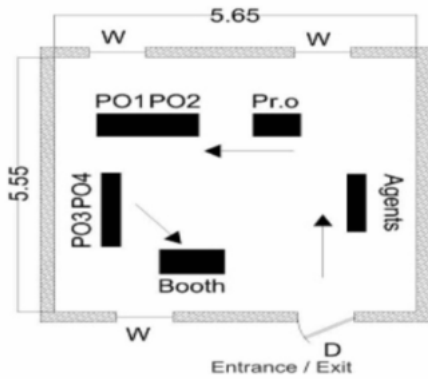

Google Map View

Polling Station Building Front View

Polling Station Front View

Cad View

Key MAP View

1 பெயர் : சாவித்ரி - கணவர் பெயர்: கிருஷ்ணன்சாமி - வீட்டு எண் : 1 வயது : 71 பாலினம் : பெண் Photo is available	SBW1155241	2 பெயர் : அக்ஷயா - தந்தையின் பெயர்: கோபாலகிருஷ்ணன் - வீட்டு எண் : 1 வயது : 32 பாலினம் : பெண் Photo is available	SBW1155191	3 பெயர் : ஆல்பிரட் ஜெயராஜ் - தந்தையின் பெயர்: ஜெயராஜ் - வீட்டு எண் : 1-18 வயது : 91 பாலினம் : ஆண் Photo is available	SBW1155514
4 பெயர் : வினோதினி - தந்தையின் பெயர்: கோவிந்தராஜ் - வீட்டு எண் : 1E வயது : 39 பாலினம் : பெண் Photo is available	SBW1244110	5 பெயர் : முகேஷ் - தந்தையின் பெயர்: மதிவாணன் - வீட்டு எண் : 1E வயது : 30 பாலினம் : ஆண் Photo is available	SBW1155720	6 பெயர் : சையது காதர் தந்தையின் பெயர்: சையது இப்ராஹீம் வீட்டு எண் : 2 வயது : 52 பாலினம் : ஆண் Photo is available	SBW2101863
7 பெயர் : ஷர்மிளா கணவர் பெயர்: சையத் காதர் வீட்டு எண் : 2 வயது : 47 பாலினம் : பெண் Photo is available	SBW2101905	8 பெயர் : தர்ஷனா தந்தையின் பெயர்: காயத்ரி வீட்டு எண் : 2ஏ வயது : 23 பாலினம் : பெண் Photo is available	SBW2101665	9 பெயர் : ராமலிங்கம் - தந்தையின் பெயர்: முனியாண்டி - வீட்டு எண் : 3 வயது : 79 பாலினம் : ஆண் Photo is available	SBW1051036
10 பெயர் : சரஸ்வதி கணவர் பெயர்: பால சுப்பிரமணியன் வீட்டு எண் : 3 வயது : 72 பாலினம் : பெண் Photo is available	SBW2007482	11 பெயர் : சுரஜ் வேல் - தந்தையின் பெயர்: கந்த வேல் - வீட்டு எண் : 3 வயது : 30 பாலினம் : ஆண் Photo is available	SBW1155209	12 பெயர் : கிருபா எபனேசர் - கணவர் பெயர்: ஆனந்தராஜ் - வீட்டு எண் : 4 வயது : 63 பாலினம் : பெண் Photo is available	SBW1317841
13 பெயர் : லோகேஷ்வரன் வெங்கடேசபாண்டியன் தாயின் பெயர்: செந்தாமரை வெங்கடேசபாண்டியன் வீட்டு எண் : 4எஃப்2 , மதீஸ் டவர் வயது : 25 பாலினம் : ஆண் Photo is available	SBW2127488	14 பெயர் : பெர்லின் நிலோபர் தந்தையின் பெயர்: நத்தர்சாகிப் வீட்டு எண் : 5-11 வயது : 41 பாலினம் : பெண் Photo is available	SBW2151157	15 பெயர் : மூர்த்தி - தந்தையின் பெயர்: சுப்பிரமணியன் - வீட்டு எண் : 5C வயது : 70 பாலினம் : ஆண் Photo is available	SBW1823798
16 பெயர் : ரவிசங்கர் இதரர் பெயர்: மீனாம்பாள் வீட்டு எண் : 5எஃ வயது : 63 பாலினம் : ஆண் Photo is available	SBW2136596	17 பெயர் : மீனாம்பாள் கணவர் பெயர்: ரவிசங்கர் வீட்டு எண் : 5எஃ வயது : 57 பாலினம் : பெண் Photo is available	SBW2136745	18 பெயர் : செந்தில்குமார் - தந்தையின் பெயர்: மூர்த்தி - வீட்டு எண் : 5C வயது : 41 பாலினம் : ஆண் Photo is available	JRC1799188
19 பெயர் : ரம்பா - தந்தையின் பெயர்: மூர்த்தி - வீட்டு எண் : 5C வயது : 38 பாலினம் : பெண் Photo is available	JRC1809433	20 பெயர் : தரணி தாயின் பெயர்: மீனாம்பாள் வீட்டு எண் : 5எஃ வயது : 26 பாலினம் : பெண் Photo is available	SBW2136828	21 பெயர் : மலைஅழகு - தந்தையின் பெயர்: ஆறுமுகம் - வீட்டு எண் : 5எஃ 4வது தளம் ஏ பிளாக் வயது : 40 பாலினம் : பெண் Photo is available	FFT7940158
22 பெயர் : சுப்பிரமணி - தந்தையின் பெயர்: ஸ்ரீதர் - வீட்டு எண் : 6 வயது : 30 பாலினம் : ஆண் Photo is available	SBW1317908	23 பெயர் : பிரேமா குமரி தந்தையின் பெயர்: ஜோதி வீட்டு எண் : 6ஏ வயது : 28 பாலினம் : பெண் Photo is available	SBW1605351	24 பெயர் : ரமேஷ் - தந்தையின் பெயர்: தனபாலன் - வீட்டு எண் : 6-A வயது : 53 பாலினம் : ஆண் Photo is available	SBW1424258
25 பெயர் : தீபா - கணவர் பெயர்: ரமேஷ் - வீட்டு எண் : 6-A வயது : 47 பாலினம் : பெண் Photo is available	SBW1424233	# 26 பெயர் : பாண்டி பாலார் தந்தையின் பெயர்: பாலார் வீட்டு எண் : 6ஏ ராமஸ் அடுக்ககம் வயது : 47 பாலினம் : ஆண் Photo is available	GBT3687266	# 27 பெயர் : ரா ஜஸ்வரயா தேவி பாண்டி கணவர் பெயர்: ராமமூர்த்தி - வீட்டு எண் : 6ஏ ராமஸ் அடுக்ககம் வயது : 38 பாலினம் : பெண் Photo is available	SOL0650622
28 பெயர் : விக்னேஷ் குமார் தந்தையின் பெயர்: செல்வ குமார் வீட்டு எண் : 6 C முதல் மாடி வயது : 26 பாலினம் : ஆண் Photo is available	SBW1613157	29 பெயர் : பாலசுப்பிரமணியன் - தந்தையின் பெயர்: தண்டபாணி - வீட்டு எண் : 7 வயது : 85 பாலினம் : ஆண் Photo is available	SBW1050988	30 பெயர் : நாகலெட்சுமி - கணவர் பெயர்: பாலசுப்பிரமணியன் - வீட்டு எண் : 7 வயது : 78 பாலினம் : பெண் Photo is available	SBW1051010