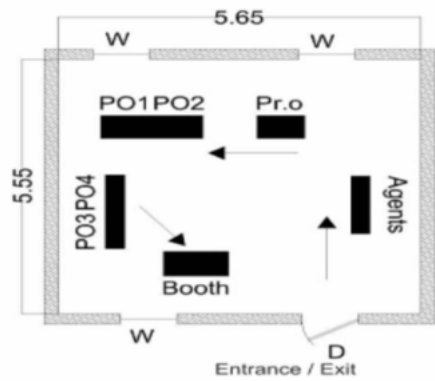

Google Map View

Polling Station Building Front View

Polling Station Front View

Cad View

Key MAP View

சட்டமன்றத் தொகுதியின் எண் மற்றும் பெயர் : 193-மதுரை (மையம்)
பிரிவு எண் மற்றும் பெயர் 1-மதுரை (மா), பாரதியார் மெயின் ரோடு வார்டு 61,