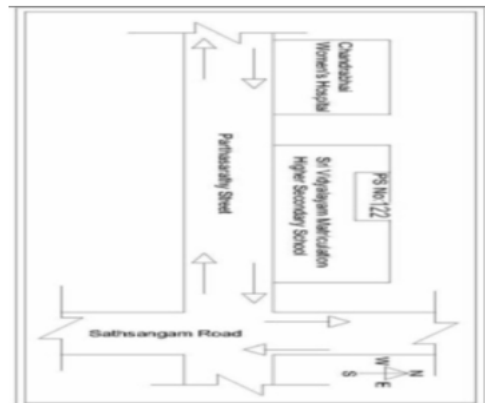

Google Map View

Polling Station Building Front View

Polling Station Front View

Cad View

Key MAP View

சட்டமன்றத் தொகுதியின் எண் மற்றும் பெயர் : 193-மதுரை (மையம்)
பிரிவு எண் மற்றும் பெயர் 1-மதுரை (மா), பாரதியார் மெயின் ரோடு வார்டு 61,