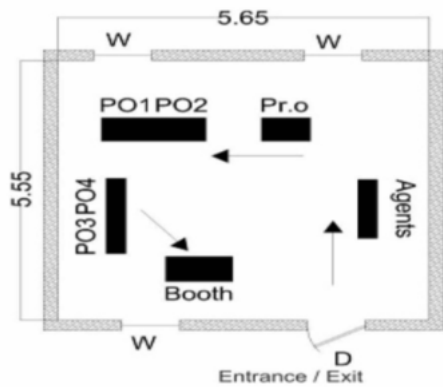

Google Map View

Polling Station Building Front View

Polling Station Front View

Cad View

Key MAP View

1 பெயர் : பிரேமா இராஜேஸ்வரி - கணவர் பெயர்: கோமதிநாயகம் - வீட்டு எண் : 1E வயது : 72 பாலினம் : பெண் Photo is available	GBT3821618	2 பெயர் : துபேல் - தந்தையின் பெயர்: ரகுமான் - வீட்டு எண் : 1E வயது : 59 பாலினம் : ஆண் Photo is available	SBW0744169	3 பெயர் : சூரியநாராயணன் - தந்தையின் பெயர்: கோமதிநாயகம் - வீட்டு எண் : 1E வயது : 52 பாலினம் : ஆண் Photo is available	GBT3821634
4 பெயர் : ஷாஹிதா பானு - கணவர் பெயர்: துபேல் - வீட்டு எண் : 1E வயது : 50 பாலினம் : பெண் Photo is available	SBW0744193	5 பெயர் : அருணாச்சலம் - தந்தையின் பெயர்: சுப்பையா - வீட்டு எண் : 1E வயது : 47 பாலினம் : ஆண் Photo is available	SBW0627877	6 பெயர் : பிரேமா - கணவர் பெயர்: சூரியநாராயணன் - வீட்டு எண் : 1E வயது : 47 பாலினம் : பெண் Photo is available	GBT3821626
7 பெயர் : ராஜா - தந்தையின் பெயர்: பாலு - வீட்டு எண் : 1E வயது : 44 பாலினம் : ஆண் Photo is available	SBW0079590	8 பெயர் : லெட்சுமி - கணவர் பெயர்: அருணாச்சலம் - வீட்டு எண் : 1E வயது : 44 பாலினம் : பெண் Photo is available	SBW0934463	9 பெயர் : நிஷாத் ஆஃப்ரின் - தந்தையின் பெயர்: துபேல் - வீட்டு எண் : 1E-26 வயது : 28 பாலினம் : பெண் Photo is available	SBW1452739
10 பெயர் : முஹமது தானிஷ் தந்தையின் பெயர்: துபேல் வீட்டு எண் : 1-இ/26 வயது : 24 பாலினம் : ஆண் Photo is available	SBW2156099	11 பெயர் : கீர்த்திகன் - தந்தையின் பெயர்: சரவணன் - வீட்டு எண் : 2c வயது : 28 பாலினம் : ஆண் Photo is available	SBW1387406	12 பெயர் : மஹாபூபஜாந் பாஹ்துஷா தாயின் பெயர்: ஷாம்லா பீவி ஷாம்லா வீட்டு எண் : 3 பி வயது : 39 பாலினம் : ஆண் Photo is available	SBW2132074
13 பெயர் : அகிலா - கணவர் பெயர்: ராமகிருஷ்ணன் - வீட்டு எண் : 3-C வயது : 52 பாலினம் : பெண் Photo is available	SBW0187633	14 பெயர் : யாஸ்மின் கணவர் பெயர்: முஹம்மது ஹாரூன் அலி வீட்டு எண் : 3டி வயது : 29 பாலினம் : பெண் Photo is available	SBW1495373	15 பெயர் : ரஹ்மத்துல் குப்ரா தந்தையின் பெயர்: முஹம்மது காசிம் வீட்டு எண் : 3டி வயது : 26 பாலினம் : பெண் Photo is available	SBW1495274
16 பெயர் : தீபிகா - தந்தையின் பெயர்: நாகராஜன் - வீட்டு எண் : 4ஸி பாரத் வில்லா வயது : 37 பாலினம் : பெண் Photo is available	YQG0307827	17 பெயர் : அஜீத் குமார் தந்தையின் பெயர்: ஹேமலதா வீட்டு எண் : 5 வயது : 29 பாலினம் : ஆண் Photo is available	SBW2008076	18 பெயர் : வள்ளிராஜன் - தந்தையின் பெயர்: வள்ளிமுத்து - வீட்டு எண் : 6 வயது : 52 பாலினம் : ஆண் Photo is available	SBW1157361
19 பெயர் : இந்துமதி கணவர் பெயர்: குமார்தாஸ் வீட்டு எண் : 6பி வயது : 71 பாலினம் : பெண் Photo is available	SBW2136877	20 பெயர் : அருண் குமார் - தந்தையின் பெயர்: செல்வம் வீட்டு எண் : 7 வயது : 30 பாலினம் : ஆண் Photo is available	SBW1157346	21 பெயர் : முத்தாத்தான் - கணவர் பெயர்: தேனப்பன் - வீட்டு எண் : 9 வயது : 73 பாலினம் : பெண் Photo is available	SBW0934000
22 பெயர் : மெய்யப்பன் - தந்தையின் பெயர்: தேனப்பன் - வீட்டு எண் : 9 வயது : 46 பாலினம் : ஆண் Photo is available	SBW0934075	23 பெயர் : ஆனந்தி - கணவர் பெயர்: பவுன்ராஜ் - வீட்டு எண் : 9டி வயது : 42 பாலினம் : பெண் Photo is available	SBW0443911	24 பெயர் : பவுன்ராஜ் - தந்தையின் பெயர்: கணபதி - வீட்டு எண் : 9டி, ஜவஹர் 1ஸ்டீட் தெரு வயது : 52 பாலினம் : ஆண் Photo is available	GBT5032610
25 பெயர் : மாலா - கணவர் பெயர்: கணேசன் - வீட்டு எண் : 9F வயது : 57 பாலினம் : பெண் Photo is available	SBW1244862	26 பெயர் : முத்துக்கருப்பன் தந்தையின் பெயர்: வேலு வீட்டு எண் : 9எப் வயது : 45 பாலினம் : ஆண் Photo is available	SBW2008159	27 பெயர் : ராமகிருஷ்ணன் - தந்தையின் பெயர்: சுப்பையா - வீட்டு எண் : 9J வயது : 67 பாலினம் : ஆண் Photo is available	GBT3815362
28 பெயர் : ஜெயவள்ளி - கணவர் பெயர்: ராமகிருஷ்ணன் - வீட்டு எண் : 9J வயது : 63 பாலினம் : பெண் Photo is available	GBT4683207	29 பெயர் : சேதுராணி - கணவர் பெயர்: ராஜா - வீட்டு எண் : 10 வயது : 42 பாலினம் : பெண் Photo is available	SBW1318930	30 பெயர் : சுகன்யா - கணவர் பெயர்: உக்கிரபாண்டி - வீட்டு எண் : 10 வயது : 32 பாலினம் : பெண் Photo is available	SBW1157312