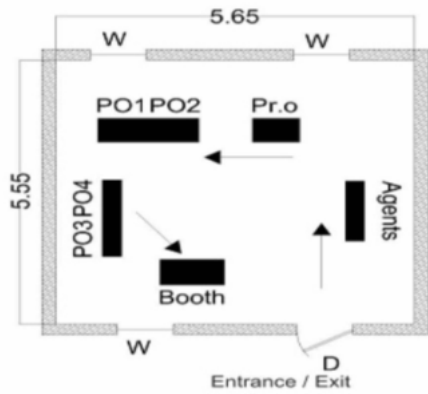

Google Map View

Polling Station Building Front View

Polling Station Front View

Cad View

Key MAP View

1	SBW0937284	பெயர் : அசோக்குமார் - தந்தையின் பெயர்: நடராஜன் - வீட்டு எண் : 1 வயது : 48 பாலினம் : ஆண்	Photo is available	2	SBW0630277	பெயர் : பால கிருஷ்ணன் - தந்தையின் பெயர்: ரவீந்திரன் - வீட்டு எண் : 1E வயது : 52 பாலினம் : ஆண்	Photo is available	3	SBW0629915	பெயர் : மீனா - கணவர் பெயர்: முருகன் - வீட்டு எண் : 1E வயது : 43 பாலினம் : பெண்	Photo is available
4	SBW1053347	பெயர் : துர்காதேவி - கணவர் பெயர்: விஸ்வநாதன் - வீட்டு எண் : 1E வயது : 34 பாலினம் : பெண்	Photo is available	5	SBW2190056	பெயர் : அரவிந்த் ராஜ் தந்தையின் பெயர்: அரசு கிருஷ்ணன் வீட்டு எண் : 4 வயது : 24 பாலினம் : ஆண்	Photo is available	6	SBW1158476	பெயர் : சொர்ண பிரசன்னா - தந்தையின் பெயர்: திருச்செல்வம் - வீட்டு எண் : 5 வயது : 32 பாலினம் : ஆண்	Photo is available
7	SBW1556125	பெயர் : லதா மகேஷ் தந்தையின் பெயர்: ராமசந்திரன் வீட்டு எண் : 7 வயது : 26 பாலினம் : பெண்	Photo is available	8	SBW0629253	பெயர் : ராமர் - தந்தையின் பெயர்: முருகேசன் - வீட்டு எண் : 12-7 வயது : 59 பாலினம் : ஆண்	Photo is available	9	SBW0629600	பெயர் : பாண்டிசெல்வி - கணவர் பெயர்: பாண்டியன் - வீட்டு எண் : 12-7 வயது : 56 பாலினம் : பெண்	Photo is available
10	SBW2200616	பெயர் : ஓப்பிலி சீனிவாசன் கு வி தந்தையின் பெயர்: விஷ்வக்சேனன் கு வீட்டு எண் : 12 பி/3 வயது : 21 பாலினம் : ஆண்	Photo is available	11	SBW0629592	பெயர் : இந்திரா - கணவர் பெயர்: குமார் - வீட்டு எண் : 12c வயது : 44 பாலினம் : பெண்	Photo is available	12	GBT3998937	பெயர் : ராமநாதன் - தந்தையின் பெயர்: சுப்பிரமணியன் - வீட்டு எண் : 16A வயது : 67 பாலினம் : ஆண்	Photo is available
13	GQW1651983	பெயர் : சம்பூரணம் - கணவர் பெயர்: ராமநாதன் - வீட்டு எண் : 16A வயது : 67 பாலினம் : பெண்	Photo is available	14	SBW2039253	பெயர் : சம்பத் குமார் தந்தையின் பெயர்: திருவேங்கடம் வீட்டு எண் : 16ஏ வயது : 56 பாலினம் : ஆண்	Photo is available	15	SBW2039287	பெயர் : சீதாராமன் தந்தையின் பெயர்: சம்பத் குமார் வீட்டு எண் : 16ஏ வயது : 37 பாலினம் : ஆண்	Photo is available
16	SBW2008324	பெயர் : காயத்ரி தந்தையின் பெயர்: சம்பத் குமார் வீட்டு எண் : 16ஏ வயது : 25 பாலினம் : பெண்	Photo is available	17	SBW1387752	பெயர் : ஹரிஹரசுப்ரமணியன் தந்தையின் பெயர்: ராமநாதன் - வீட்டு எண் : 16-A வயது : 28 பாலினம் : ஆண்	Photo is available	18	SBW2170397	பெயர் : கோபிநாத் தந்தையின் பெயர்: கோவிந்தசாமி வீட்டு எண் : 17-18 வயது : 30 பாலினம் : ஆண்	Photo is available
19	SBW2039238	பெயர் : முத்து மீனாட்சி கணவர் பெயர்: சம்பத் குமார் வீட்டு எண் : 17ஏ வயது : 52 பாலினம் : பெண்	Photo is available	20	GBT1799451	பெயர் : பாண்டியன் - தந்தையின் பெயர்: முத்துசாமிசெட்டியார் - வீட்டு எண் : 18-1 வயது : 58 பாலினம் : ஆண்	Photo is available	21	GBT1799469	பெயர் : லதா - கணவர் பெயர்: பாண்டியன் - வீட்டு எண் : 18-1 வயது : 50 பாலினம் : பெண்	Photo is available
22	GBT1798750	பெயர் : ஆறுமுகம் - தந்தையின் பெயர்: முத்துச்சாமி - வீட்டு எண் : 18-2 வயது : 50 பாலினம் : ஆண்	Photo is available	23	GBT3999786	பெயர் : ராஜாத்தி - கணவர் பெயர்: ஆறுமுகம் - வீட்டு எண் : 18-2 வயது : 48 பாலினம் : பெண்	Photo is available	24	GBT1799477	பெயர் : காந்திமதி - கணவர் பெயர்: முத்துச்சாமி - வீட்டு எண் : 18-3 வயது : 75 பாலினம் : பெண்	Photo is available
25	GBT1799238	பெயர் : லெட்சுமணன் - தந்தையின் பெயர்: முத்துச்சாமி - வீட்டு எண் : 18-3 வயது : 48 பாலினம் : ஆண்	Photo is available	26	GBT3999794	பெயர் : லெசு தேயு சங்கரி கணவர் பெயர்: லெட்சுமணன் - வீட்டு எண் : 18-3 வயது : 38 பாலினம் : பெண்	Photo is available	27	SBW1449065	பெயர் : கஜினி முகமது - தந்தையின் பெயர்: சமசூதீன் - வீட்டு எண் : 29E வயது : 77 பாலினம் : ஆண்	Photo is available
28	SBW0806281	பெயர் : ராம்தாஸ் - தந்தையின் பெயர்: பெருமாள் - வீட்டு எண் : 30-27 வயது : 76 பாலினம் : ஆண்	Photo is available	29	SBW0806166	பெயர் : பாண்டிகுமாரி - கணவர் பெயர்: ராம்தாஸ் - வீட்டு எண் : 30-27 வயது : 71 பாலினம் : பெண்	Photo is available	30	SBW0806273	பெயர் : நர்மதா - கணவர் பெயர்: சாலோ மோன் - வீட்டு எண் : 30-27 வயது : 42 பாலினம் : பெண்	Photo is available