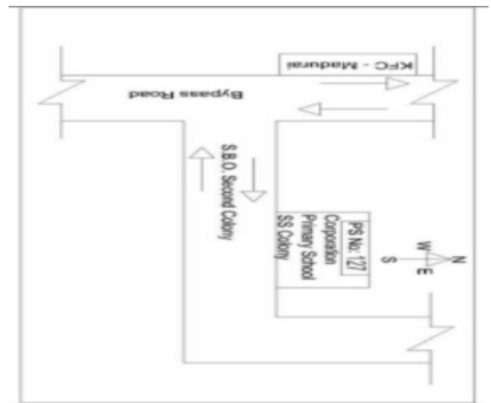

Google Map View

Polling Station Building Front View

Polling Station Front View

Cad View

Key MAP View

1	SBW0937284	பெயர் : அசோக்குமார் - தந்தையின் பெயர்: நடராஜன் - வீட்டு எண் : 1 வயது : 48 பாலினம் : ஆண்	Photo is available	2	SBW0630277	பெயர் : பால கிருஷ்ணன் - தந்தையின் பெயர்: ரவீந்திரன் - வீட்டு எண் : 1E வயது : 52 பாலினம் : ஆண்	Photo is available	3	SBW0629915	பெயர் : மீனா - கணவர் பெயர்: முருகன் - வீட்டு எண் : 1E வயது : 43 பாலினம் : பெண்	Photo is available
4	SBW1053347	பெயர் : துர்காதேவி - கணவர் பெயர்: விஸ்வநாதன் - வீட்டு எண் : 1E வயது : 34 பாலினம் : பெண்	Photo is available	5	SBW2190056	பெயர் : அரவிந்த் ராஜ் தந்தையின் பெயர்: அரசு கிருஷ்ணன் வீட்டு எண் : 4 வயது : 24 பாலினம் : ஆண்	Photo is available	6	SBW1158476	பெயர் : சொர்ண பிரசன்னா - தந்தையின் பெயர்: திருச்செல்வம் - வீட்டு எண் : 5 வயது : 32 பாலினம் : ஆண்	Photo is available
7	SBW1556125	பெயர் : லதா மகேஷ் தந்தையின் பெயர்: ராமசந்திரன் வீட்டு எண் : 7 வயது : 26 பாலினம் : பெண்	Photo is available	8	SBW0629253	பெயர் : ராமர் - தந்தையின் பெயர்: முருகேசன் - வீட்டு எண் : 12-7 வயது : 59 பாலினம் : ஆண்	Photo is available	9	SBW0629600	பெயர் : பாண்டிசெல்வி - கணவர் பெயர்: பாண்டியன் - வீட்டு எண் : 12-7 வயது : 56 பாலினம் : பெண்	Photo is available
10	SBW2200616	பெயர் : ஓப்பிலி சீனிவாசன் கு வி தந்தையின் பெயர்: விஷ்வக்சேனன் கு வீட்டு எண் : 12 பி/3 வயது : 21 பாலினம் : ஆண்	Photo is available	11	SBW0629592	பெயர் : இந்திரா - கணவர் பெயர்: குமார் - வீட்டு எண் : 12c வயது : 44 பாலினம் : பெண்	Photo is available	12	GBT3998937	பெயர் : ராமநாதன் - தந்தையின் பெயர்: சுப்பிரமணியன் - வீட்டு எண் : 16A வயது : 67 பாலினம் : ஆண்	Photo is available
13	GQW1651983	பெயர் : சம்பூரணம் - கணவர் பெயர்: ராமநாதன் - வீட்டு எண் : 16A வயது : 67 பாலினம் : பெண்	Photo is available	14	SBW2039253	பெயர் : சம்பத் குமார் தந்தையின் பெயர்: திருவேங்கடம் வீட்டு எண் : 16ஏ வயது : 56 பாலினம் : ஆண்	Photo is available	15	SBW2039287	பெயர் : சீதாராமன் தந்தையின் பெயர்: சம்பத் குமார் வீட்டு எண் : 16ஏ வயது : 37 பாலினம் : ஆண்	Photo is available
16	SBW2008324	பெயர் : காயத்ரி தந்தையின் பெயர்: சம்பத் குமார் வீட்டு எண் : 16ஏ வயது : 25 பாலினம் : பெண்	Photo is available	17	SBW1387752	பெயர் : ஹரிஹரசுப்ரமணியன் தந்தையின் பெயர்: ராமநாதன் - வீட்டு எண் : 16-A வயது : 28 பாலினம் : ஆண்	Photo is available	18	SBW2170397	பெயர் : கோபிநாத் தந்தையின் பெயர்: கோவிந்தசாமி வீட்டு எண் : 17-18 வயது : 30 பாலினம் : ஆண்	Photo is available
19	SBW2039238	பெயர் : முத்து மீனாட்சி கணவர் பெயர்: சம்பத் குமார் வீட்டு எண் : 17ஏ வயது : 52 பாலினம் : பெண்	Photo is available	20	GBT1799451	பெயர் : பாண்டியன் - தந்தையின் பெயர்: முத்துசாமிசெட்டியார் - வீட்டு எண் : 18-1 வயது : 58 பாலினம் : ஆண்	Photo is available	21	GBT1799469	பெயர் : லதா - கணவர் பெயர்: பாண்டியன் - வீட்டு எண் : 18-1 வயது : 50 பாலினம் : பெண்	Photo is available
22	GBT1798750	பெயர் : ஆறுமுகம் - தந்தையின் பெயர்: முத்துச்சாமி - வீட்டு எண் : 18-2 வயது : 50 பாலினம் : ஆண்	Photo is available	23	GBT3999786	பெயர் : ராஜாத்தி - கணவர் பெயர்: ஆறுமுகம் - வீட்டு எண் : 18-2 வயது : 48 பாலினம் : பெண்	Photo is available	24	GBT1799477	பெயர் : காந்திமதி - கணவர் பெயர்: முத்துச்சாமி - வீட்டு எண் : 18-3 வயது : 75 பாலினம் : பெண்	Photo is available
25	GBT1799238	பெயர் : லெட்சுமணன் - தந்தையின் பெயர்: முத்துச்சாமி - வீட்டு எண் : 18-3 வயது : 48 பாலினம் : ஆண்	Photo is available	26	GBT3999794	பெயர் : லெசு தேயு சங்கரி கணவர் பெயர்: லெட்சுமணன் - வீட்டு எண் : 18-3 வயது : 38 பாலினம் : பெண்	Photo is available	27	SBW1449065	பெயர் : கஜினி முகமது - தந்தையின் பெயர்: சமசூதீன் - வீட்டு எண் : 29E வயது : 77 பாலினம் : ஆண்	Photo is available
28	SBW0806281	பெயர் : ராம்தாஸ் - தந்தையின் பெயர்: பெருமாள் - வீட்டு எண் : 30-27 வயது : 76 பாலினம் : ஆண்	Photo is available	29	SBW0806166	பெயர் : பாண்டிகுமாரி - கணவர் பெயர்: ராம்தாஸ் - வீட்டு எண் : 30-27 வயது : 71 பாலினம் : பெண்	Photo is available	30	SBW0806273	பெயர் : நர்மதா - கணவர் பெயர்: சாலோ மோன் - வீட்டு எண் : 30-27 வயது : 42 பாலினம் : பெண்	Photo is available