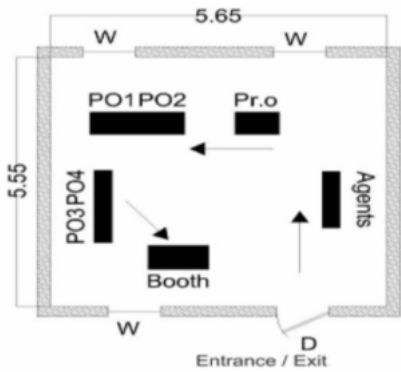

Google Map View

Polling Station Building Front View

Polling Station Front View

Cad View

Key MAP View

1 பெயர் : அஜய்கிருஷ்ணா - தந்தையின் பெயர்: மோகன் - வீட்டு எண் : 1 வயது : 31 பாலினம் : ஆண்	SBW1159292 Photo is available	2 பெயர் : நவீன்குமார் தந்தையின் பெயர்: கணேஷன் வீட்டு எண் : 1 வயது : 25 பாலினம் : ஆண்	SBW2039501 Photo is available	3 பெயர் : ஹரிகிருஷ்ணன் - தந்தையின் பெயர்: வேலுச்சாமி - வீட்டு எண் : 1-1 வயது : 54 பாலினம் : ஆண்	SBW1988740 Photo is available
4 பெயர் : பொன்றாஜ் - தந்தையின் பெயர்: வேலுச்சாமி - வீட்டு எண் : 1-1 வயது : 51 பாலினம் : ஆண்	SBW1988757 Photo is available	5 பெயர் : லதா - கணவர் பெயர்: ஹரிகிருஷ்ணன் - வீட்டு எண் : 1-1 வயது : 48 பாலினம் : பெண்	GBT3817855 Photo is available	6 பெயர் : தனலெட்சுமி - கணவர் பெயர்: பொன்றாஜ் - வீட்டு எண் : 1-1 வயது : 42 பாலினம் : பெண்	SBW0085811 Photo is available
7 பெயர் : பத்ரா பொ தந்தையின் பெயர்: பொன்றாஜ் வே வீட்டு எண் : 1/1 வயது : 19 பாலினம் : பெண்	SBW2303816 Photo is available	8 பெயர் : பரமசிவன் வீ தந்தையின் பெயர்: வீரிய பெருமாள் வீட்டு எண் : 1/43 வயது : 47 பாலினம் : ஆண்	SBW2232098 Photo is available	9 பெயர் : சங்கரநாராயணன் - தந்தையின் பெயர்: ஆண்டியப்பன் - வீட்டு எண் : 1A வயது : 60 பாலினம் : ஆண்	SBW0932517 Photo is available
10 பெயர் : திவ்யா - தந்தையின் பெயர்: சங்கரநாராயணன் - வீட்டு எண் : 1A வயது : 32 பாலினம் : பெண்	SBW1051150 Photo is available	11 பெயர் : சுப்ரமணியன் - தந்தையின் பெயர்: கோபால கிருஷ்ணன் - வீட்டு எண் : 1E வயது : 78 பாலினம் : ஆண்	SBW0631416 Photo is available	12 பெயர் : நிலாமணி - தந்தையின் பெயர்: கணபதி - வீட்டு எண் : 1E வயது : 76 பாலினம் : ஆண்	GBT5032933 Photo is available
13 பெயர் : ரவிசங்கர் - தந்தையின் பெயர்: அய்யாசாமி - வீட்டு எண் : 1E வயது : 68 பாலினம் : ஆண்	SBW1054386 Photo is available	14 பெயர் : சுந்தரராஜன் - தந்தையின் பெயர்: ஸ்ரீனிவாசன் - வீட்டு எண் : 1E வயது : 67 பாலினம் : ஆண்	SBW1054337 Photo is available	15 பெயர் : சரோஜாதேவி - கணவர் பெயர்: நிலாமணி - வீட்டு எண் : 1E வயது : 63 பாலினம் : பெண்	GBT5032966 Photo is available
16 பெயர் : ரமேஷ்பாபு - தந்தையின் பெயர்: கன்னையா - வீட்டு எண் : 1E வயது : 58 பாலினம் : ஆண்	SBW0632133 Photo is available	17 பெயர் : சாந்தி - கணவர் பெயர்: ரவிசங்கர் - வீட்டு எண் : 1E வயது : 58 பாலினம் : பெண்	SBW1054220 Photo is available	18 பெயர் : பிரியா - கணவர் பெயர்: ரமேஷ்பாபு - வீட்டு எண் : 1E வயது : 50 பாலினம் : பெண்	SBW0631333 Photo is available
19 பெயர் : வித்யா - கணவர் பெயர்: பாலமுருகன் - வீட்டு எண் : 1E வயது : 49 பாலினம் : பெண்	SBW0631655 Photo is available	20 பெயர் : சத்தியநாராயணன் - தந்தையின் பெயர்: நிலாமணி - வீட்டு எண் : 1E வயது : 39 பாலினம் : ஆண்	GBT5032958 Photo is available	21 பெயர் : ஈஸ்வரி - தந்தையின் பெயர்: சுரேஷ்பாபு - வீட்டு எண் : 1E வயது : 33 பாலினம் : பெண்	SBW0937995 Photo is available
22 பெயர் : அமிர்த பிரியா - தந்தையின் பெயர்: ரவிசங்கர் - வீட்டு எண் : 1E வயது : 31 பாலினம் : பெண்	SBW1054360 Photo is available	23 பெயர் : கீர்த்திகா சு தந்தையின் பெயர்: சுரேஷ் - வீட்டு எண் : 1E-39-42 வயது : 33 பாலினம் : பெண்	SBW0806588 Photo is available	24 பெயர் : மல்லிகா - கணவர் பெயர்: புவனேஸ்வரன் - வீட்டு எண் : 1F வயது : 54 பாலினம் : பெண்	SBW0631937 Photo is available
25 பெயர் : பிரபாகரன் - தந்தையின் பெயர்: ராமச்சந்திரன் - வீட்டு எண் : 1எஃப் வயது : 38 பாலினம் : ஆண்	GBT4381513 Photo is available	26 பெயர் : சுந்தரி - தந்தையின் பெயர்: நடராஜன் - வீட்டு எண் : 1எஃப் வயது : 35 பாலினம் : பெண்	SBW0952747 Photo is available	27 பெயர் : கீதா - இதரர் பெயர்: சோமசுந்தரம் - வீட்டு எண் : 2 வயது : 64 பாலினம் : பெண்	SBW0438887 Photo is available
28 பெயர் : பாலசுப்ரமணியன் தந்தையின் பெயர்: ராஜலக்ஷ்மி வீட்டு எண் : 2 வயது : 57 பாலினம் : ஆண்	SBW2039626 Photo is available	29 பெயர் : மருதுராஜன் - இதரர் பெயர்: சோமசுந்தரம் - வீட்டு எண் : 2 வயது : 44 பாலினம் : ஆண்	SBW0438895 Photo is available	30 பெயர் : ஜானகிராம் - தந்தையின் பெயர்: சோமசுந்தரம் - வீட்டு எண் : 2 வயது : 41 பாலினம் : ஆண்	SBW0438903 Photo is available