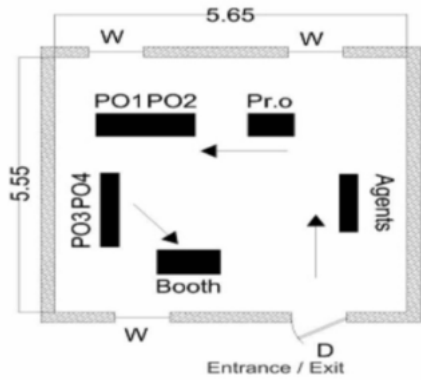

Google Map View

Polling Station Building Front View

Polling Station Front View

Cad View

Key MAP View

1 பெயர் : மோகன் இதரர் பெயர் : அண்ணாதுரை சன் வீட்டு எண் : 1 வயது : 75 பாலினம் : ஆண் Photo is available SBW2285237	2 பெயர் : கார்த்திக் - தந்தையின் பெயர்: குமார் - வீட்டு எண் : 1 வயது : 37 பாலினம் : ஆண் Photo is available GBT5305420	3 பெயர் : சாந்தா - கணவர் பெயர்: குமார் - வீட்டு எண் : 1-1 வயது : 58 பாலினம் : பெண் Photo is available GBT4807574
4 பெயர் : அண்ணாத்துரை - தந்தையின் பெயர்: மோகன் - வீட்டு எண் : 1-1 வயது : 47 பாலினம் : ஆண் Photo is available GBT3818150	5 பெயர் : பாண்டி - தந்தையின் பெயர்: குமார் - வீட்டு எண் : 1-1 வயது : 38 பாலினம் : ஆண் Photo is available GBT3817525	6 பெயர் : பூர்ணிமா - தந்தையின் பெயர்: ராஜகோபால் - வீட்டு எண் : 1-1 வயது : 34 பாலினம் : பெண் Photo is available SBW0937383
7 பெயர் : கிருஷ்ண வேணி - கணவர் பெயர்: பாண்டி - வீட்டு எண் : 1-1 வயது : 32 பாலினம் : பெண் Photo is available SBW1388271	8 பெயர் : சிவசங்கரி - கணவர் பெயர்: கார்த்திக் - வீட்டு எண் : 1-1 வயது : 30 பாலினம் : பெண் Photo is available SBW1388297	9 பெயர் : காயத்ரி கணவர் பெயர்: வினோத் காழு வீட்டு எண் : 1-1எ வயது : 29 பாலினம் : பெண் Photo is available SBW2108108
10 பெயர் : செண்பகவள்ளி - கணவர் பெயர்: சங்கரநாராயணன் - வீட்டு எண் : 1A வயது : 54 பாலினம் : பெண் Photo is available SBW0932525	11 பெயர் : வெங்கடராமன் - தந்தையின் பெயர்: கிருஷ்ணமூர்த்தி - வீட்டு எண் : 1A வயது : 51 பாலினம் : ஆண் Photo is available GBT4921599	12 பெயர் : ஹரிஹரன் - தந்தையின் பெயர்: கிருஷ்ணமூர்த்தி - வீட்டு எண் : 1A வயது : 49 பாலினம் : ஆண் Photo is available GBT4921607
13 பெயர் : ஜீவா - தந்தையின் பெயர்: சந்தானம் - வீட்டு எண் : 1A வயது : 36 பாலினம் : ஆண் Photo is available SBW0188243	14 பெயர் : கீதா - கணவர் பெயர்: பிரகாஷ் வீட்டு எண் : 1-பி வயது : 33 பாலினம் : பெண் Photo is available SBW1054618	15 பெயர் : சாமாயி - கணவர் பெயர்: சேதுராமன் - வீட்டு எண் : 1C வயது : 62 பாலினம் : பெண் Photo is available SBW1425230
16 பெயர் : செல்வி ஜோ கணவர் பெயர்: ஜோதி அந்தோனி வீட்டு எண் : 1எ வயது : 51 பாலினம் : பெண் Photo is available SBW2274926	17 பெயர் : கணேசன் - தந்தையின் பெயர்: சேதுராமன் - வீட்டு எண் : 1C வயது : 43 பாலினம் : ஆண் Photo is available SBW1425248	18 பெயர் : பிரீனா - தந்தையின் பெயர்: பால்ராஜ் - வீட்டு எண் : 1C வயது : 39 பாலினம் : பெண் Photo is available GBT5032719
19 பெயர் : வினோத்காழு - தந்தையின் பெயர்: நாராயணன் - வீட்டு எண் : 1C வயது : 34 பாலினம் : ஆண் Photo is available SBW0444471	20 பெயர் : பால்ராஜ் - தந்தையின் பெயர்: சிவனாண்டித்தேவர் - வீட்டு எண் : 1-C வயது : 63 பாலினம் : ஆண் Photo is available GBT5032628	21 பெயர் : செல்வராணி - கணவர் பெயர்: பால்ராஜ் - வீட்டு எண் : 1-C வயது : 60 பாலினம் : பெண் Photo is available GBT5032636
22 பெயர் : மோகன் சுந்தரம் - தந்தையின் பெயர்: முத்துச்சாமி - வீட்டு எண் : 1E வயது : 71 பாலினம் : ஆண் Photo is available SBW1320290	23 பெயர் : சரஸ்வதி - கணவர் பெயர்: சொர்ணமணி - வீட்டு எண் : 1E வயது : 67 பாலினம் : பெண் Photo is available SBW0745257	24 பெயர் : ரிச்சர்டு - தந்தையின் பெயர்: டேனியல் - வீட்டு எண் : 1E வயது : 64 பாலினம் : ஆண் Photo is available JRC1333517
25 பெயர் : உமாமகேஸ்வரி - கணவர் பெயர்: பூமிநாதன் - வீட்டு எண் : 1E வயது : 39 பாலினம் : பெண் Photo is available SBW1054675	26 பெயர் : நீக்கிஷா தந்தையின் பெயர்: ஸ்டாலின் - வீட்டு எண் : 1E வயது : 30 பாலினம் : பெண் Photo is available SBW1159730	27 பெயர் : முகன்ராஜ் - தந்தையின் பெயர்: ராஜசேகரன் - வீட்டு எண் : 1-e வயது : 31 பாலினம் : ஆண் Photo is available SBW1159854
28 பெயர் : மதன்ராஜ் - தந்தையின் பெயர்: ராஜசேகரன் - வீட்டு எண் : 1-E வயது : 30 பாலினம் : ஆண் Photo is available SBW1159847	29 பெயர் : சுசிலா - தந்தையின் பெயர்: குருநாதன் - வீட்டு எண் : 1E-1 வயது : 58 பாலினம் : பெண் Photo is available SBW0630178	30 பெயர் : ராஜம்மாள் - கணவர் பெயர்: குருநாதன் - வீட்டு எண் : 1-E-1 வயது : 83 பாலினம் : பெண் Photo is available SBW0630749