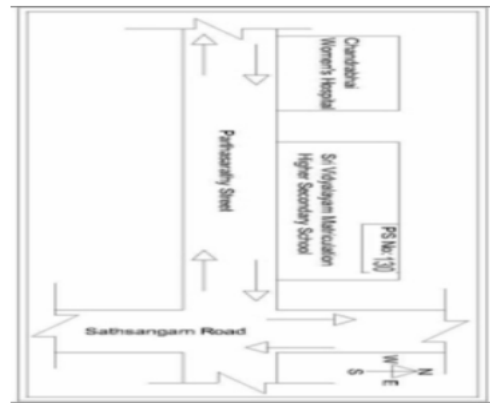

Google Map View

Polling Station Building Front View

Polling Station Front View

Cad View

Key MAP View

1 பெயர் : மோகன் இதரர் பெயர் : அண்ணாதுரை சன் வீட்டு எண் : 1 வயது : 75 பாலினம் : ஆண் Photo is available SBW2285237	2 பெயர் : கார்த்திக் - தந்தையின் பெயர்: குமார் - வீட்டு எண் : 1 வயது : 37 பாலினம் : ஆண் Photo is available GBT5305420	3 பெயர் : சாந்தா - கணவர் பெயர்: குமார் - வீட்டு எண் : 1-1 வயது : 58 பாலினம் : பெண் Photo is available GBT4807574
4 பெயர் : அண்ணாத்துரை - தந்தையின் பெயர்: மோகன் - வீட்டு எண் : 1-1 வயது : 47 பாலினம் : ஆண் Photo is available GBT3818150	5 பெயர் : பாண்டி - தந்தையின் பெயர்: குமார் - வீட்டு எண் : 1-1 வயது : 38 பாலினம் : ஆண் Photo is available GBT3817525	6 பெயர் : பூர்ணிமா - தந்தையின் பெயர்: ராஜகோபால் - வீட்டு எண் : 1-1 வயது : 34 பாலினம் : பெண் Photo is available SBW0937383
7 பெயர் : கிருஷ்ண வேணி - கணவர் பெயர்: பாண்டி - வீட்டு எண் : 1-1 வயது : 32 பாலினம் : பெண் Photo is available SBW1388271	8 பெயர் : சிவசங்கரி - கணவர் பெயர்: கார்த்திக் - வீட்டு எண் : 1-1 வயது : 30 பாலினம் : பெண் Photo is available SBW1388297	9 பெயர் : காயத்ரி கணவர் பெயர்: வினோத் காழு வீட்டு எண் : 1-1எ வயது : 29 பாலினம் : பெண் Photo is available SBW2108108
10 பெயர் : செண்பகவள்ளி - கணவர் பெயர்: சங்கரநாராயணன் - வீட்டு எண் : 1A வயது : 54 பாலினம் : பெண் Photo is available SBW0932525	11 பெயர் : வெங்கடராமன் - தந்தையின் பெயர்: கிருஷ்ணமூர்த்தி - வீட்டு எண் : 1A வயது : 51 பாலினம் : ஆண் Photo is available GBT4921599	12 பெயர் : ஹரிஹரன் - தந்தையின் பெயர்: கிருஷ்ணமூர்த்தி - வீட்டு எண் : 1A வயது : 49 பாலினம் : ஆண் Photo is available GBT4921607
13 பெயர் : ஜீவா - தந்தையின் பெயர்: சந்தானம் - வீட்டு எண் : 1A வயது : 36 பாலினம் : ஆண் Photo is available SBW0188243	14 பெயர் : கீதா - கணவர் பெயர்: பிரகாஷ் வீட்டு எண் : 1-பி வயது : 33 பாலினம் : பெண் Photo is available SBW1054618	15 பெயர் : சாமாயி - கணவர் பெயர்: சேதுராமன் - வீட்டு எண் : 1C வயது : 62 பாலினம் : பெண் Photo is available SBW1425230
16 பெயர் : செல்வி ஜோ கணவர் பெயர்: ஜோதி அந்தோனி வீட்டு எண் : 1எ வயது : 51 பாலினம் : பெண் Photo is available SBW2274926	17 பெயர் : கணேசன் - தந்தையின் பெயர்: சேதுராமன் - வீட்டு எண் : 1C வயது : 43 பாலினம் : ஆண் Photo is available SBW1425248	18 பெயர் : பிரீனா - தந்தையின் பெயர்: பால்ராஜ் - வீட்டு எண் : 1C வயது : 39 பாலினம் : பெண் Photo is available GBT5032719
19 பெயர் : வினோத்காழு - தந்தையின் பெயர்: நாராயணன் - வீட்டு எண் : 1C வயது : 34 பாலினம் : ஆண் Photo is available SBW0444471	20 பெயர் : பால்ராஜ் - தந்தையின் பெயர்: சிவனாண்டித்தேவர் - வீட்டு எண் : 1-C வயது : 63 பாலினம் : ஆண் Photo is available GBT5032628	21 பெயர் : செல்வராணி - கணவர் பெயர்: பால்ராஜ் - வீட்டு எண் : 1-C வயது : 60 பாலினம் : பெண் Photo is available GBT5032636
22 பெயர் : மோகன் சுந்தரம் - தந்தையின் பெயர்: முத்துச்சாமி - வீட்டு எண் : 1E வயது : 71 பாலினம் : ஆண் Photo is available SBW1320290	23 பெயர் : சரஸ்வதி - கணவர் பெயர்: சொர்ணமணி - வீட்டு எண் : 1E வயது : 67 பாலினம் : பெண் Photo is available SBW0745257	24 பெயர் : ரிச்சர்டு - தந்தையின் பெயர்: டேனியல் - வீட்டு எண் : 1E வயது : 64 பாலினம் : ஆண் Photo is available JRC1333517
25 பெயர் : உமாமகேஸ்வரி - கணவர் பெயர்: பூமிநாதன் - வீட்டு எண் : 1E வயது : 39 பாலினம் : பெண் Photo is available SBW1054675	26 பெயர் : நீக்கிஷா தந்தையின் பெயர்: ஸ்டாலின் - வீட்டு எண் : 1E வயது : 30 பாலினம் : பெண் Photo is available SBW1159730	27 பெயர் : முகன்ராஜ் - தந்தையின் பெயர்: ராஜசேகரன் - வீட்டு எண் : 1-e வயது : 31 பாலினம் : ஆண் Photo is available SBW1159854
28 பெயர் : மதன்ராஜ் - தந்தையின் பெயர்: ராஜசேகரன் - வீட்டு எண் : 1-E வயது : 30 பாலினம் : ஆண் Photo is available SBW1159847	29 பெயர் : சுசிலா - தந்தையின் பெயர்: குருநாதன் - வீட்டு எண் : 1E-1 வயது : 58 பாலினம் : பெண் Photo is available SBW0630178	30 பெயர் : ராஜம்மாள் - கணவர் பெயர்: குருநாதன் - வீட்டு எண் : 1-E-1 வயது : 83 பாலினம் : பெண் Photo is available SBW0630749