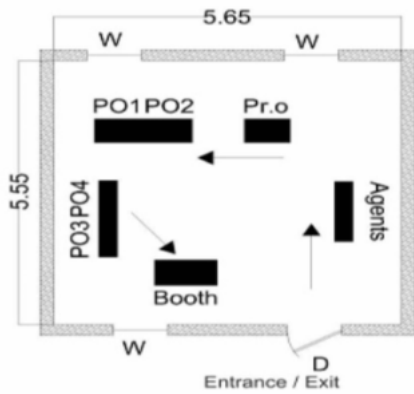

Google Map View

Polling Station Building Front View

Polling Station Front View

Cad View

Key MAP View

1 பெயர் : நிவேதிதா தந்தையின் பெயர்: ராமசந்திரன் வீட்டு எண் : 1 வயது : 28 பாலினம் : பெண் Photo is available	SBW2009074	2 பெயர் : தங்கரத்தினம் - கணவர் பெயர்: அய்யாத்துரை - வீட்டு எண் : 1-C வயது : 72 பாலினம் : பெண் Photo is available	SBW0745562	3 பெயர் : ஆனந்த் - தந்தையின் பெயர்: ஐயாத்துரை - வீட்டு எண் : 1-C வயது : 39 பாலினம் : ஆண் Photo is available	SBW0746131
4 பெயர் : ஐரின் பிரிசில்லா - கணவர் பெயர்: பவுல் ரிச்சர்டு - வீட்டு எண் : 1E வயது : 67 பாலினம் : பெண் Photo is available	SBW0745851	5 பெயர் : மாத்யூஸ் நவீன் குமார் - தந்தையின் பெயர்: பால் ரிச்சர்டு - வீட்டு எண் : 1E வயது : 39 பாலினம் : ஆண் Photo is available	SBW0745653	6 பெயர் : தனராஜ் - தந்தையின் பெயர்: ராஜநாதர் - வீட்டு எண் : 1-F வயது : 58 பாலினம் : ஆண் Photo is available	GBT3822616
7 பெயர் : ஜெயா - கணவர் பெயர்: தனராஜ் - வீட்டு எண் : 1-F வயது : 55 பாலினம் : பெண் Photo is available	GBT3822640	8 பெயர் : அரவிந்த் - தந்தையின் பெயர்: ஐயாத்துரை - வீட்டு எண் : 2 வயது : 41 பாலினம் : ஆண் Photo is available	SBW0745885	9 பெயர் : கதிரேசன் - தந்தையின் பெயர்: பழனியப்பன் - வீட்டு எண் : 2-C வயது : 71 பாலினம் : ஆண் Photo is available	GBT3820438
10 பெயர் : மல்லிகா - கணவர் பெயர்: கதிரேசன் - வீட்டு எண் : 2-C வயது : 63 பாலினம் : பெண் Photo is available	GBT3820446	# 11 பெயர் : கிருத்திகா தந்தையின் பெயர்: கோபால் வீட்டு எண் : 2டி பாரத்தைஹட்ஸ் வயது : 26 பாலினம் : பெண் Photo is available	SBW1611805	12 பெயர் : சுப்பிரமணியன் - தந்தையின் பெயர்: வெங்கடாஜலம் - வீட்டு எண் : 3 வயது : 66 பாலினம் : ஆண் Photo is available	SBW0632505
13 பெயர் : கீதாலெட்சுமி - கணவர் பெயர்: சுப்பிரமணியன் - வீட்டு எண் : 3 வயது : 60 பாலினம் : பெண் Photo is available	SBW0632471	14 பெயர் : விவேக் - தந்தையின் பெயர்: சுப்பிரமணியன் - வீட்டு எண் : 3 வயது : 33 பாலினம் : ஆண் Photo is available	SBW1160894	15 பெயர் : விசாக் - தந்தையின் பெயர்: சுப்பிரமணியன் - வீட்டு எண் : 3 வயது : 30 பாலினம் : ஆண் Photo is available	SBW1160910
16 பெயர் : முத்து சுப்பிரமணியன் - தந்தையின் பெயர்: ஹரிஹரன் - வீட்டு எண் : 4-21 வயது : 67 பாலினம் : ஆண் Photo is available	SBW1813468	17 பெயர் : ஜோஸ்பின்வனிதா - கணவர் பெயர்: அந்தோணிராஜன் - வீட்டு எண் : 5-20 வயது : 62 பாலினம் : பெண் Photo is available	GBT3822814	18 பெயர் : ஸ்னோலின் ஷிரோமி - தாயின் பெயர்: ஜோஸ்பின் வனிதா - வீட்டு எண் : 5-20 வயது : 29 பாலினம் : பெண் Photo is available	SBW1388578
19 பெயர் : ஜான் மார்ட்டின் - தந்தையின் பெயர்: ஆர்தர் - வீட்டு எண் : 7 வயது : 63 பாலினம் : ஆண் Photo is available	SBW0745497	20 பெயர் : இராம் கிஷோர் கே தாயின் பெயர்: சுபாஷினி கே வீட்டு எண் : 9/2 வயது : 21 பாலினம் : ஆண் Photo is available	SBW2270353	21 பெயர் : ரெ சரண்யா கணவர் பெயர்: ர அருண் சங்கர் வீட்டு எண் : 10/20 கீழ் தளம் வயது : 36 பாலினம் : பெண் Photo is available	SBW2108694
22 பெயர் : ஸ்ரீவத்சன் தந்தையின் பெயர்: ரமேஷ் வீட்டு எண் : 11 வயது : 21 பாலினம் : ஆண் Photo is available	SBW2241008	23 பெயர் : சரவண சங்கர் தந்தையின் பெயர்: கணபதி வீட்டு எண் : 12 வயது : 38 பாலினம் : ஆண் Photo is available	SBW1613074	24 பெயர் : அருண் ஆர்தர் டேவிட் - தந்தையின் பெயர்: ஜான் மார்ட்டின் - வீட்டு எண் : 14 வயது : 28 பாலினம் : ஆண் Photo is available	SBW1388586
25 பெயர் : பாபு தந்தையின் பெயர்: பாண்டியராஜன் வீட்டு எண் : 14/6 வயது : 26 பாலினம் : ஆண் Photo is available	SBW2124576	26 பெயர் : சீனிவாசன் - தந்தையின் பெயர்: மாரிநாயுடு - வீட்டு எண் : 14-10 வயது : 58 பாலினம் : ஆண் Photo is available	SBW1813484	27 பெயர் : குருமூர்த்தி - தந்தையின் பெயர்: பழனி - வீட்டு எண் : 15-9 வயது : 71 பாலினம் : ஆண் Photo is available	GBT4391116
28 பெயர் : ஜீவிஸ்க்ளாஸ்டைல் - தந்தையின் பெயர்: குருமூர்த்தி - வீட்டு எண் : 15-9 வயது : 41 பாலினம் : ஆண் Photo is available	GBT4670766	29 பெயர் : ஜெகதீஸ் சிங்காரம் - தந்தையின் பெயர்: குருமூர்த்தி - வீட்டு எண் : 15-9 வயது : 38 பாலினம் : ஆண் Photo is available	GBT4670774	30 பெயர் : சரஸ்வதி - தந்தையின் பெயர்: கதிரேசன் - வீட்டு எண் : 18 வயது : 33 பாலினம் : பெண் Photo is available	SBW1055292