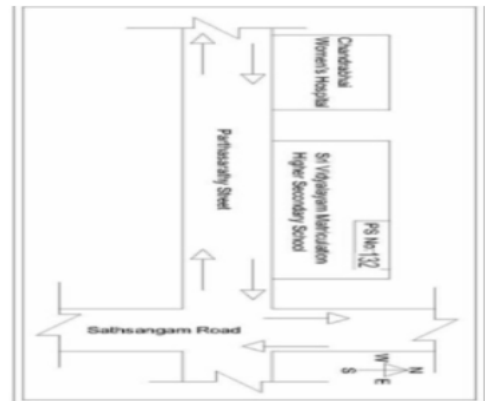

Google Map View

Polling Station Building Front View

Polling Station Front View

Cad View

Key MAP View

1 பெயர் : நிவேதிதா தந்தையின் பெயர்: ராமசந்திரன் வீட்டு எண் : 1 வயது : 28 பாலினம் : பெண் Photo is available	SBW2009074	2 பெயர் : தங்கரத்தினம் - கணவர் பெயர்: அய்யாத்துரை - வீட்டு எண் : 1-C வயது : 72 பாலினம் : பெண் Photo is available	SBW0745562	3 பெயர் : ஆனந்த் - தந்தையின் பெயர்: ஐயாத்துரை - வீட்டு எண் : 1-C வயது : 39 பாலினம் : ஆண் Photo is available	SBW0746131
4 பெயர் : ஐரின் பிரிசில்லா - கணவர் பெயர்: பவுல் ரிச்சர்டு - வீட்டு எண் : 1E வயது : 67 பாலினம் : பெண் Photo is available	SBW0745851	5 பெயர் : மாத்யூஸ் நவீன் குமார் - தந்தையின் பெயர்: பால் ரிச்சர்டு - வீட்டு எண் : 1E வயது : 39 பாலினம் : ஆண் Photo is available	SBW0745653	6 பெயர் : தனராஜ் - தந்தையின் பெயர்: ராஜநாதர் - வீட்டு எண் : 1-F வயது : 58 பாலினம் : ஆண் Photo is available	GBT3822616
7 பெயர் : ஜெயா - கணவர் பெயர்: தனராஜ் - வீட்டு எண் : 1-F வயது : 55 பாலினம் : பெண் Photo is available	GBT3822640	8 பெயர் : அரவிந்த் - தந்தையின் பெயர்: ஐயாத்துரை - வீட்டு எண் : 2 வயது : 41 பாலினம் : ஆண் Photo is available	SBW0745885	9 பெயர் : கதிரேசன் - தந்தையின் பெயர்: பழனியப்பன் - வீட்டு எண் : 2-C வயது : 71 பாலினம் : ஆண் Photo is available	GBT3820438
10 பெயர் : மல்லிகா - கணவர் பெயர்: கதிரேசன் - வீட்டு எண் : 2-C வயது : 63 பாலினம் : பெண் Photo is available	GBT3820446	# 11 பெயர் : கிருத்திகா தந்தையின் பெயர்: கோபால் வீட்டு எண் : 2டி பாரத்தைஹட்ஸ் வயது : 26 பாலினம் : பெண் Photo is available	SBW1611805	12 பெயர் : சுப்பிரமணியன் - தந்தையின் பெயர்: வெங்கடாஜலம் - வீட்டு எண் : 3 வயது : 66 பாலினம் : ஆண் Photo is available	SBW0632505
13 பெயர் : கீதாலெட்சுமி - கணவர் பெயர்: சுப்பிரமணியன் - வீட்டு எண் : 3 வயது : 60 பாலினம் : பெண் Photo is available	SBW0632471	14 பெயர் : விவேக் - தந்தையின் பெயர்: சுப்பிரமணியன் - வீட்டு எண் : 3 வயது : 33 பாலினம் : ஆண் Photo is available	SBW1160894	15 பெயர் : விசாக் - தந்தையின் பெயர்: சுப்பிரமணியன் - வீட்டு எண் : 3 வயது : 30 பாலினம் : ஆண் Photo is available	SBW1160910
16 பெயர் : முத்து சுப்பிரமணியன் - தந்தையின் பெயர்: ஹரிஹரன் - வீட்டு எண் : 4-21 வயது : 67 பாலினம் : ஆண் Photo is available	SBW1813468	17 பெயர் : ஜோஸ்பின்வனிதா - கணவர் பெயர்: அந்தோணிராஜன் - வீட்டு எண் : 5-20 வயது : 62 பாலினம் : பெண் Photo is available	GBT3822814	18 பெயர் : ஸ்னோலின் ஷிரோமி - தாயின் பெயர்: ஜோஸ்பின் வனிதா - வீட்டு எண் : 5-20 வயது : 29 பாலினம் : பெண் Photo is available	SBW1388578
19 பெயர் : ஜான் மார்ட்டின் - தந்தையின் பெயர்: ஆர்தர் - வீட்டு எண் : 7 வயது : 63 பாலினம் : ஆண் Photo is available	SBW0745497	20 பெயர் : இராம் கிஷோர் கே தாயின் பெயர்: சுபாஷினி கே வீட்டு எண் : 9/2 வயது : 21 பாலினம் : ஆண் Photo is available	SBW2270353	21 பெயர் : ரெ சரண்யா கணவர் பெயர்: ர அருண் சங்கர் வீட்டு எண் : 10/20 கீழ் தளம் வயது : 36 பாலினம் : பெண் Photo is available	SBW2108694
22 பெயர் : ஸ்ரீவத்சன் தந்தையின் பெயர்: ரமேஷ் வீட்டு எண் : 11 வயது : 21 பாலினம் : ஆண் Photo is available	SBW2241008	23 பெயர் : சரவண சங்கர் தந்தையின் பெயர்: கணபதி வீட்டு எண் : 12 வயது : 38 பாலினம் : ஆண் Photo is available	SBW1613074	24 பெயர் : அருண் ஆர்தர் டேவிட் - தந்தையின் பெயர்: ஜான் மார்ட்டின் - வீட்டு எண் : 14 வயது : 28 பாலினம் : ஆண் Photo is available	SBW1388586
25 பெயர் : பாபு தந்தையின் பெயர்: பாண்டியராஜன் வீட்டு எண் : 14/6 வயது : 26 பாலினம் : ஆண் Photo is available	SBW2124576	26 பெயர் : சீனிவாசன் - தந்தையின் பெயர்: மாரிநாயுடு - வீட்டு எண் : 14-10 வயது : 58 பாலினம் : ஆண் Photo is available	SBW1813484	27 பெயர் : குருமூர்த்தி - தந்தையின் பெயர்: பழனி - வீட்டு எண் : 15-9 வயது : 71 பாலினம் : ஆண் Photo is available	GBT4391116
28 பெயர் : ஜீவிஸ்க்ளாஸ்டைல் - தந்தையின் பெயர்: குருமூர்த்தி - வீட்டு எண் : 15-9 வயது : 41 பாலினம் : ஆண் Photo is available	GBT4670766	29 பெயர் : ஜெகதீஸ் சிங்காரம் - தந்தையின் பெயர்: குருமூர்த்தி - வீட்டு எண் : 15-9 வயது : 38 பாலினம் : ஆண் Photo is available	GBT4670774	30 பெயர் : சரஸ்வதி - தந்தையின் பெயர்: கதிரேசன் - வீட்டு எண் : 18 வயது : 33 பாலினம் : பெண் Photo is available	SBW1055292