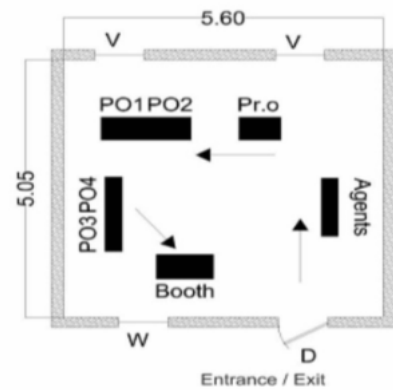

Google Map View

Polling Station Building Front View

Polling Station Front View

Cad View

Key MAP View

சட்டமன்றத் தொகுதியின் எண் மற்றும் பெயர் : 193-மதுரை (மையம்)
பிரிவு எண் மற்றும் பெயர் 1-மதுரை (மா), சிங்காபுரம் விஸ்தரிப்பு நியூ எல்லீஸ் நகர் வார்டு 59,