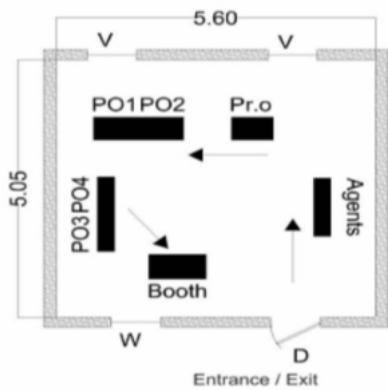

Google Map View

Polling Station Building Front View

Polling Station Front View

Cad View

Key MAP View

சட்டமன்றத் தொகுதியின் எண் மற்றும் பெயர் : 193-மதுரை (மையம்)
பிரிவு எண் மற்றும் பெயர் 1-மதுரை (மா), சிங்காபுரம் விஸ்தரிப்பு நியூ எல்லீஸ் நகர் வார்டு 59,