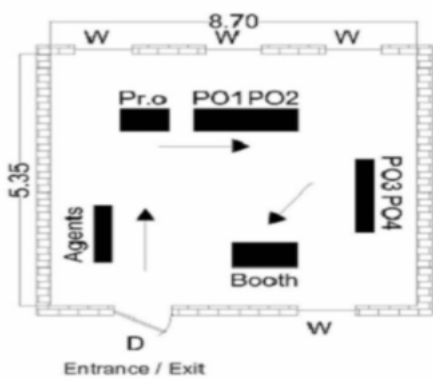

Google Map View

Polling Station Building Front View

Polling Station Front View

Cad View

Key MAP View

1	SBW0448662	பெயர் : அரேகிருஷ்ணன் - தந்தையின் பெயர்: கோபிந்தராஜன் - வீட்டு எண் : 1 வயது : 59 பாலினம் : ஆண்	Photo is available	2	SBW0448670	பெயர் : ரேணுகா - கணவர் பெயர்: அரேகிருஷ்ணன் - வீட்டு எண் : 1 வயது : 58 பாலினம் : பெண்	Photo is available	3	SBW1388875	பெயர் : ஆறுமுகம் - தந்தையின் பெயர்: மூக்கையன் - வீட்டு எண் : 1 வயது : 32 பாலினம் : ஆண்	Photo is available
4	SBW1388867	பெயர் : மாரி முத்து - தந்தையின் பெயர்: மூக்கையா - வீட்டு எண் : 1 வயது : 29 பாலினம் : ஆண்	Photo is available	5	SBW1800556	பெயர் : கோவிந்தராஜன் - தந்தையின் பெயர்: லெட்சுமணன் - வீட்டு எண் : 1/50 வயது : 88 பாலினம் : ஆண்	Photo is available	6	SBW0808147	பெயர் : சீனி முகைதீன் - தந்தையின் பெயர்: முகம்மது நெய்னார் - வீட்டு எண் : 1-50 வயது : 58 பாலினம் : ஆண்	Photo is available
7	SBW0808261	பெயர் : பரிதா பேகம் - கணவர் பெயர்: சீனி முகைதீன் - வீட்டு எண் : 1-50 வயது : 51 பாலினம் : பெண்	Photo is available	8	SBW1161835	பெயர் : சபரி பிரசாத் - தந்தையின் பெயர்: ஹரிகிருஷ்ணன் - வீட்டு எண் : 1-50 வயது : 30 பாலினம் : ஆண்	Photo is available	9	SBW1465566	பெயர் : அஷ்ரஃபு அலி - தந்தையின் பெயர்: சீனி முகைதீன் - வீட்டு எண் : 1-51 வயது : 29 பாலினம் : ஆண்	Photo is available
10	SBW1161728	பெயர் : கௌதம் ராஜ் - தந்தையின் பெயர்: அழகுராஜ் - வீட்டு எண் : 1A வயது : 31 பாலினம் : ஆண்	Photo is available	11	SBW1161637	பெயர் : அழகுராஜா - தந்தையின் பெயர்: முருகையா - வீட்டு எண் : 1-A வயது : 55 பாலினம் : ஆண்	Photo is available	12	SBW1161736	பெயர் : வேளாங்கண்ணி - கணவர் பெயர்: அழகுராஜா - வீட்டு எண் : 1-A வயது : 49 பாலினம் : பெண்	Photo is available
13	SBW1388818	பெயர் : பிரிஜிதா - தந்தையின் பெயர்: பூமிநாதன் - வீட்டு எண் : 1-A வயது : 29 பாலினம் : பெண்	Photo is available	14	SBW1388834	பெயர் : பூமிகா - தந்தையின் பெயர்: பூமிநாதன் - வீட்டு எண் : 1-A வயது : 28 பாலினம் : பெண்	Photo is available	15	SBW1247220	பெயர் : உமா - கணவர் பெயர்: ஆனந்த் - வீட்டு எண் : 1A-1 வயது : 38 பாலினம் : பெண்	Photo is available
16	SBW2341170	பெயர் : கொசல்யா தந்தையின் பெயர்: அழகுராஜ் வீட்டு எண் : 1ஏ பைலெம் போஈ கீபாண்ட் வயது : 28 பாலினம் : பெண்	Photo is available	17	SBW1444561	பெயர் : குளோரி சுகிர்தா - கணவர் பெயர்: சுந்தர் சிங் மாணிக்கம் - வீட்டு எண் : 1B வயது : 70 பாலினம் : பெண்	Photo is available	18	SBW1444553	பெயர் : ஆனந்த் சாம் கிருபாகரன் - தந்தையின் பெயர்: சுந்தர் சிங் மாணிக்கம் - வீட்டு எண் : 1B வயது : 41 பாலினம் : ஆண்	Photo is available
19	SBW1056290	பெயர் : ரயிஜாபேகம் - கணவர் பெயர்: சைய்யது இஸ்மாயில் - வீட்டு எண் : 1E வயது : 73 பாலினம் : பெண்	Photo is available	20	SBW0634816	பெயர் : மூக்கையா - தந்தையின் பெயர்: காளியப்பன் - வீட்டு எண் : 1E வயது : 70 பாலினம் : ஆண்	Photo is available	21	SBW1353408	பெயர் : செபாஸ்டின் - தந்தையின் பெயர்: சவரிமுத்து - வீட்டு எண் : 1E வயது : 68 பாலினம் : ஆண்	Photo is available
22	SBW0635474	பெயர் : பொன்னாராஜ் - தந்தையின் பெயர்: காளியப்பன் - வீட்டு எண் : 1E வயது : 63 பாலினம் : ஆண்	Photo is available	23	SBW0634956	பெயர் : மூக்கம்மாள் - கணவர் பெயர்: மூக்கையா - வீட்டு எண் : 1E வயது : 60 பாலினம் : பெண்	Photo is available	24	SBW0634782	பெயர் : பாத்திமா பீவி - கணவர் பெயர்: நூர்தீன் - வீட்டு எண் : 1E வயது : 60 பாலினம் : பெண்	Photo is available
25	SBW0807875	பெயர் : கமர்னிசா பேகம் - கணவர் பெயர்: மாலிக் பாஷா - வீட்டு எண் : 1E வயது : 60 பாலினம் : பெண்	Photo is available	26	SBW1817196	பெயர் : உமாமகேஸ்வரி - கணவர் பெயர்: சத்தியமூர்த்தி - வீட்டு எண் : 1E வயது : 58 பாலினம் : பெண்	Photo is available	27	SBW1099316	பெயர் : ஜோசப் - தாயின் பெயர்: ஆரோக்கியசெல்வி - வீட்டு எண் : 1E வயது : 49 பாலினம் : ஆண்	Photo is available
28	SBW1056191	பெயர் : விஜி - கணவர் பெயர்: குணசேகர் - வீட்டு எண் : 1E வயது : 49 பாலினம் : பெண்	Photo is available	29	SBW1447648	பெயர் : மரிய மைக்கேல் - தந்தையின் பெயர்: மரிய பிரான்சிஸ் - வீட்டு எண் : 1E வயது : 49 பாலினம் : ஆண்	Photo is available	30	SBW1161991	பெயர் : செபாஸ்டின் - தந்தையின் பெயர்: மகிமைநாதன் - வீட்டு எண் : 1E வயது : 49 பாலினம் : ஆண்	Photo is available