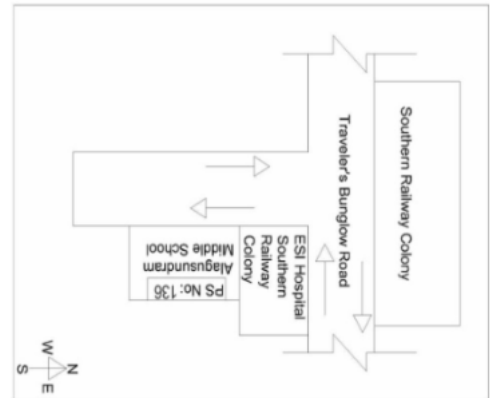

**Google Map View**

**Polling Station Building Front View**

**Polling Station Front View**

**Cad View**

**Key MAP View**

1 பெயர் : தமிழ் செல்வி டி கணவர் பெயர்: தினகரன் எஸ் வீட்டு எண் : 1 வயது : 44 பாலினம் : பெண் Photo is available	SBW2313054	2 பெயர் : கிருஷ்ணம்மாள் கணவர் பெயர்: கன்னையா வீட்டு எண் : 1 வயது : 39 பாலினம் : பெண் Photo is available	SBW2110641	3 பெயர் : ஓவியா தந்தையின் பெயர்: பூலாணீ மூக்கையா வீட்டு எண் : 1 வயது : 28 பாலினம் : பெண் Photo is available	SBW2110583
4 பெயர் : கண்ணன் தந்தையின் பெயர்: குருசாமி வீட்டு எண் : 1/1 வயது : 67 பாலினம் : ஆண் Photo is available	SBW2110609	5 பெயர் : சரவணக்குமார் - தந்தையின் பெயர்: கண்ணன் - வீட்டு எண் : 1-1 வயது : 38 பாலினம் : ஆண் Photo is available	SBW1321769	6 பெயர் : வெங்கடாசலம் - தந்தையின் பெயர்: ராமகிருஷ்ணன் - வீட்டு எண் : 1-1 வயது : 33 பாலினம் : ஆண் Photo is available	SBW1321843
7 பெயர் : நர்கிஸ் பாணு ஏ கணவர் பெயர்: முஹம்மத் ஆரிஃப் வீட்டு எண் : 1/74 வயது : 31 பாலினம் : பெண் Photo is available	SBW2315976	8 பெயர் : முஹம்மத் ஆரிஃப் தந்தையின் பெயர்: மஹபூப் பாஷா வீட்டு எண் : 1/74 வயது : 31 பாலினம் : ஆண் Photo is available	SBW2317675	9 பெயர் : முனீஸ்வரி - தந்தையின் பெயர்: பாக்கியம் - வீட்டு எண் : 1E வயது : 31 பாலினம் : பெண் Photo is available	SBW1247543
10 பெயர் : ஜெப்ரின் குமார் ஜெ ஜெயபால் லூ தந்தையின் பெயர்: ஜெயபால் வீட்டு எண் : 1சி/நா வயது : 26 பாலினம் : ஆண் Photo is available	SBW2110757	11 பெயர் : மகாலட்சுமி கணவர் பெயர்: மாரியப்பன் மகாலிங்கம் வீட்டு எண் : 3 வயது : 40 பாலினம் : பெண் Photo is available	SBW2316164	12 பெயர் : விக்னேஷ் - தந்தையின் பெயர்: தனுஷ்கொடி - வீட்டு எண் : 3-B வயது : 30 பாலினம் : ஆண் Photo is available	SBW1389386
13 பெயர் : முனீர் கான் தந்தையின் பெயர்: நியமத் கான் வீட்டு எண் : 4 வயது : 66 பாலினம் : ஆண் Photo is available	SBW2310480	14 பெயர் : நூர்ஜஹான் கணவர் பெயர்: முனீர் கான் வீட்டு எண் : 4 வயது : 59 பாலினம் : பெண் Photo is available	SBW2312668	15 பெயர் : மகேஸ்வரி தந்தையின் பெயர்: முருகன் வீட்டு எண் : 4 வயது : 26 பாலினம் : பெண் Photo is available	SBW2110534
16 பெயர் : ஆப்ரகாம் டென்சிங் தந்தையின் பெயர்: துரைராஜ் வீட்டு எண் : 7 வயது : 23 பாலினம் : ஆண் Photo is available	SBW2110849	17 பெயர் : அஹமத் ஹரூந் இப்ராகிம் தந்தையின் பெயர்: இப்ராகிம் வீட்டு எண் : 7எ அல்சஃபா மன்சில் இரண்டாவது தளம் வயது : 52 பாலினம் : ஆண் Photo is available	TWT3647393	18 பெயர் : ஜாஸ்மின் அகமது ஹாருன் கணவர் பெயர்: அஹமது ஹாருன் வீட்டு எண் : 7எ அல்சஃபா மன்சில் இரண்டாவது தளம் வயது : 46 பாலினம் : பெண் Photo is available	TWT4046876
19 பெயர் : கார்த்திக் ஜிஆர் தந்தையின் பெயர்: கணபதி ராமசாமி வீட்டு எண் : 8 வயது : 39 பாலினம் : ஆண் Photo is available	SBW2313047	20 பெயர் : ரோபீந் தந்தையின் பெயர்: ராஜா வீட்டு எண் : 8/12 வயது : 26 பாலினம் : ஆண் Photo is available	SBW2110500	21 பெயர் : பூநீபாண்டி தந்தையின் பெயர்: ஜெயச்சந்திரன் வீட்டு எண் : 9/2 வயது : 20 பாலினம் : ஆண் Photo is available	SBW2229581
22 பெயர் : பவித்ரா தந்தையின் பெயர்: பன்னீர்செல்வம் வீட்டு எண் : 9/12 வயது : 21 பாலினம் : ஆண் Photo is available	SBW2229276	23 பெயர் : அல்மாஸ் ஜெசிரா ஜெ தந்தையின் பெயர்: ஜாபர் பாட்சா வீட்டு எண் : 17/1 வயது : 23 பாலினம் : பெண் Photo is available	SBW2110716	24 பெயர் : ஷாஃப்ரின் தாயின் பெயர்: நுஜீபு நிஷா வீட்டு எண் : 30எ வயது : 21 பாலினம் : பெண் Photo is available	SBW2200350
25 பெயர் : ஷாருக் பாஷா தந்தையின் பெயர்: கௌஸ் பாஷா வீட்டு எண் : 42-2 வயது : 26 பாலினம் : ஆண் Photo is available	SBW1518430	26 பெயர் : சூர்யா தந்தையின் பெயர்: மதுரைவீரன் வீட்டு எண் : 42/22 வயது : 20 பாலினம் : ஆண் Photo is available	SBW2223865	27 பெயர் : அலிமுர் ரஹ்மான் குரைஷி - தந்தையின் பெயர்: அஜிஜீர் ரஹ்மான் குரைஷி - வீட்டு எண் : 43-4 வயது : 32 பாலினம் : ஆண் Photo is available	SBW0999292
28 பெயர் : முகமது களிப்பத்துல்லா தந்தையின் பெயர்: அப்துல் காதர் வீட்டு எண் : 43/4 வயது : 27 பாலினம் : ஆண் Photo is available	SBW1496074	29 பெயர் : முகமது களிப்பத்துல்லா தந்தையின் பெயர்: அபுல் மாலிக் வீட்டு எண் : 43-4 வயது : 27 பாலினம் : ஆண் Photo is available	SBW1518448	30 பெயர் : நஜீமா பேகம் - கணவர் பெயர்: அமீர் உசேன் - வீட்டு எண் : 44-2 வயது : 66 பாலினம் : பெண் Photo is available	SBW0637355