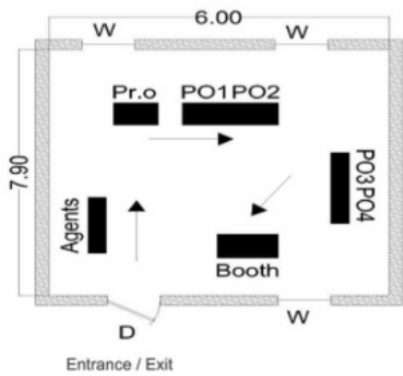

Google Map View

Polling Station Building Front View

Polling Station Front View

Cad View

Key MAP View

1 பெயர் : அமீர்ஜான் - தந்தையின் பெயர்: சேக்இஸ்மாயில் - வீட்டு எண் : 1 வயது : 71 பாலினம் : ஆண் Photo is available	SBW0449769	2 பெயர் : ஜம்ரூத் - கணவர் பெயர்: அமீர்ஜான் - வீட்டு எண் : 1 வயது : 67 பாலினம் : பெண் Photo is available	SBW0449777	3 பெயர் : ஷேக்இப்ராஹிம் - தந்தையின் பெயர்: அமீர் ஜான் - வீட்டு எண் : 1 வயது : 45 பாலினம் : ஆண் Photo is available	SBW0449785
4 பெயர் : ஷர்தாஜ் நிஷா - கணவர் பெயர்: ஜஹாங்கிர் - வீட்டு எண் : 1 வயது : 34 பாலினம் : பெண் Photo is available	SBW1166370	5 பெயர் : ஜாபர் ஜெனீத் - தந்தையின் பெயர்: ஷாஜஹான் - வீட்டு எண் : 1-1 வயது : 43 பாலினம் : ஆண் Photo is available	SBW0450627	6 பெயர் : ஷாகின்பானு - கணவர் பெயர்: ஜாபர் ஜெனீத் - வீட்டு எண் : 1-1 வயது : 36 பாலினம் : பெண் Photo is available	SBW0450619
7 பெயர் : தங்கம்மாள் - கணவர் பெயர்: அழகர்சாமி - வீட்டு எண் : 1E வயது : 86 பாலினம் : பெண் Photo is available	SBW0638296	8 பெயர் : வில்சன் ஜோசப் - தந்தையின் பெயர்: முத்துசசவரி - வீட்டு எண் : 1E வயது : 58 பாலினம் : ஆண் Photo is available	SBW1247725	9 பெயர் : முனியாண்டி - தந்தையின் பெயர்: வீரமுத்து - வீட்டு எண் : 1E வயது : 57 பாலினம் : ஆண் Photo is available	SBW0638395
10 பெயர் : நியாமத்பாஷா - தந்தையின் பெயர்: இப்ராஹிம்அலி - வீட்டு எண் : 1E வயது : 57 பாலினம் : ஆண் Photo is available	JRC1693050	11 பெயர் : ஆனந்த் - தந்தையின் பெயர்: அழகர் - வீட்டு எண் : 1E வயது : 54 பாலினம் : ஆண் Photo is available	SBW0943043	12 பெயர் : முக்காஸ் - தந்தையின் பெயர்: முத்தன் பிச்சை - வீட்டு எண் : 1E வயது : 53 பாலினம் : ஆண் Photo is available	SBW0097543
13 பெயர் : சாதிக் பாஷா - தந்தையின் பெயர்: காதர் பாச்சா - வீட்டு எண் : 1E வயது : 53 பாலினம் : ஆண் Photo is available	SBW0638254	14 பெயர் : முகமது பாருக் - தந்தையின் பெயர்: நவாப் ஜான் - வீட்டு எண் : 1E வயது : 51 பாலினம் : ஆண் Photo is available	SBW0638171	15 பெயர் : ராமலெட்சுமி - கணவர் பெயர்: முக்காஸ் - வீட்டு எண் : 1E வயது : 50 பாலினம் : பெண் Photo is available	SBW0097501
16 பெயர் : பிரபாகரன் - தந்தையின் பெயர்: நிக்லோஸ் - வீட்டு எண் : 1E வயது : 45 பாலினம் : ஆண் Photo is available	JRC2664043	17 பெயர் : சுல்தான் பாஷா - தந்தையின் பெயர்: பாபாஜான் - வீட்டு எண் : 1E வயது : 43 பாலினம் : ஆண் Photo is available	SBW1163831	18 பெயர் : ஜெயகுமார் - தந்தையின் பெயர்: ராஜன் - வீட்டு எண் : 1E வயது : 43 பாலினம் : ஆண் Photo is available	JRC1715655
19 பெயர் : பத்மா - கணவர் பெயர்: ஜெயக்குமார் - வீட்டு எண் : 1E வயது : 43 பாலினம் : பெண் Photo is available	SBW0852392	20 பெயர் : பாத்திமா - கணவர் பெயர்: சாதிக் பாஷா - வீட்டு எண் : 1E வயது : 41 பாலினம் : பெண் Photo is available	SBW0638239	21 பெயர் : ஜீனத் பேகம் ஹ கணவர் பெயர்: ஹபீப் ரஹ்மான் - வீட்டு எண் : 1E வயது : 41 பாலினம் : பெண் Photo is available	SBW1057199
22 பெயர் : ஜெகந்நிசா - கணவர் பெயர்: மகபூப்பாஷா - வீட்டு எண் : 1E வயது : 40 பாலினம் : பெண் Photo is available	SBW1322122	23 பெயர் : பஷீரா - கணவர் பெயர்: ஹாஜீ அலி - வீட்டு எண் : 1E வயது : 39 பாலினம் : பெண் Photo is available	SBW0638007	24 பெயர் : ரெஹ்மான்மா - தந்தையின் பெயர்: நூர்பாஷா - வீட்டு எண் : 1E வயது : 38 பாலினம் : பெண் Photo is available	SBW0638031
25 பெயர் : அஜிஜினிஷாபேகம் - தந்தையின் பெயர்: சுல்தான் இப்ராஹிம் - வீட்டு எண் : 1E வயது : 38 பாலினம் : பெண் Photo is available	SBW1248111	26 பெயர் : நர்கீஸ்பானு - கணவர் பெயர்: சுல்தான்பாஷா - வீட்டு எண் : 1E வயது : 36 பாலினம் : பெண் Photo is available	SBW1163849	27 பெயர் : அசன்பானு - கணவர் பெயர்: அக்பர் உசேன் - வீட்டு எண் : 1E வயது : 36 பாலினம் : பெண் Photo is available	SBW0942490
28 பெயர் : பிரியா - தந்தையின் பெயர்: எட்வர்டு - வீட்டு எண் : 1E வயது : 35 பாலினம் : பெண் Photo is available	SBW0943092	29 பெயர் : ஷாகின்பானு - கணவர் பெயர்: மோத்திபாபு - வீட்டு எண் : 1E வயது : 33 பாலினம் : பெண் Photo is available	SBW1057439	30 பெயர் : ஜலால்தீன் - தந்தையின் பெயர்: சையது உசேன் - வீட்டு எண் : 1E வயது : 31 பாலினம் : ஆண் Photo is available	SBW1057348