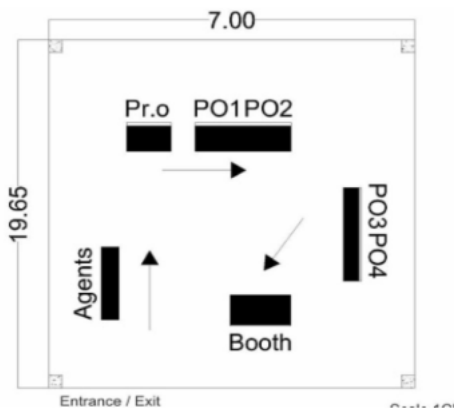

வாக்காளர் பதிவு அலுவலரின்
கையொப்பம்

Nazri Naksha

Google Map View

Polling Station Building Front View

Polling Station Front View

Cad View

Key MAP View

1 பெயர் : ஆகாஷ் - தந்தையின் பெயர்: ஸ்ரீதரன் - வீட்டு எண் : 1 வயது : 33 பாலினம் : ஆண்	SBW1057561 Photo is available	2 பெயர் : ரமிலா - கணவர் பெயர்: ராகவாச்சாரி - வீட்டு எண் : 1E வயது : 74 பாலினம் : பெண்	SBW0452086 Photo is available	3 பெயர் : சுந்தரம்மா - கணவர் பெயர்: வீரய்யா - வீட்டு எண் : 1E வயது : 71 பாலினம் : பெண்	SBW1164128 Photo is available
4 பெயர் : பொன்னம்மா - கணவர் பெயர்: ரத்தினம் - வீட்டு எண் : 1E வயது : 67 பாலினம் : பெண்	SBW1164144 Photo is available	5 பெயர் : பாண்டி முருகேஸ்வரி - தந்தையின் பெயர்: சுப்பிரமணியன் - வீட்டு எண் : 1E வயது : 60 பாலினம் : பெண்	SBW0747642 Photo is available	6 பெயர் : சுடலைக்கண் - தந்தையின் பெயர்: ராஜதுரை - வீட்டு எண் : 1E வயது : 52 பாலினம் : ஆண்	SBW1322320 Photo is available
7 பெயர் : சரஸ்வதி - கணவர் பெயர்: சுடலைக்கண் - வீட்டு எண் : 1E வயது : 48 பாலினம் : பெண்	SBW1322288 Photo is available	8 பெயர் : சியாமளா - கணவர் பெயர்: கணேஷ் பாபு - வீட்டு எண் : 1E வயது : 46 பாலினம் : பெண்	SBW0639021 Photo is available	9 பெயர் : வெங்கடேஷ் - தந்தையின் பெயர்: ராஜப்பன் - வீட்டு எண் : 1E வயது : 46 பாலினம் : ஆண்	SBW0640581 Photo is available
10 பெயர் : ராஜேஸ்வரி - தந்தையின் பெயர்: ஜெயக்குமார் - வீட்டு எண் : 1E வயது : 43 பாலினம் : பெண்	JRC1694835 Photo is available	11 பெயர் : வனிதா - தந்தையின் பெயர்: பழனிசுமார் - வீட்டு எண் : 1E வயது : 43 பாலினம் : பெண்	SBW1248418 Photo is available	12 பெயர் : வனிதா - கணவர் பெயர்: முனியாண்டி - வீட்டு எண் : 1E வயது : 43 பாலினம் : பெண்	SBW1164136 Photo is available
13 பெயர் : கவிதா - கணவர் பெயர்: சரவணன் - வீட்டு எண் : 1E வயது : 40 பாலினம் : பெண்	SBW1164078 Photo is available	14 பெயர் : நாகலெட்சுமி - கணவர் பெயர்: முத்துமாரி - வீட்டு எண் : 1E வயது : 40 பாலினம் : பெண்	SBW1248442 Photo is available	15 பெயர் : தேவி - தந்தையின் பெயர்: ஜெயக்குமார் - வீட்டு எண் : 1E வயது : 39 பாலினம் : பெண்	JRC1698018 Photo is available
16 பெயர் : ஸ்ரீவித்யா - தந்தையின் பெயர்: குமார் - வீட்டு எண் : 1E வயது : 37 பாலினம் : பெண்	SBW0640920 Photo is available	17 பெயர் : நாச்சம்மை - கணவர் பெயர்: பிரகாஷ் - வீட்டு எண் : 1E வயது : 34 பாலினம் : பெண்	SBW1057579 Photo is available	18 பெயர் : மணிகண்டன் - தந்தையின் பெயர்: ஜெயகுமார் - வீட்டு எண் : 1E வயது : 33 பாலினம் : ஆண்	SBW0747584 Photo is available
19 பெயர் : ஆல்வின் லவ் ஜய் - தந்தையின் பெயர்: செபாஸ்டியன் - வீட்டு எண் : 1E வயது : 32 பாலினம் : ஆண்	SBW1248426 Photo is available	20 பெயர் : பாலமுருகன் - தாயின் பெயர்: மீனாட்சி - வீட்டு எண் : 1E வயது : 32 பாலினம் : ஆண்	SBW1212794 Photo is available	21 பெயர் : ஆஷாமாய் - கணவர் பெயர்: ஸ்ரீதரன் - வீட்டு எண் : 1E வயது : 56 பாலினம் : பெண்	SBW0452813 Photo is available
22 பெயர் : தாரணி - தந்தையின் பெயர்: சுப்ரமணியன் - வீட்டு எண் : 1-E வயது : 45 பாலினம் : பெண்	SBW0451534 Photo is available	23 பெயர் : ஜேனிந்தாராணி கணவர் பெயர்: சைமன் அமிர்தராஜ் வீட்டு எண் : 5 வயது : 72 பாலினம் : பெண்	SBW1545979 Photo is available	24 பெயர் : சைமன் அமிர்தராஜ் தந்தையின் பெயர்: அமிர்தம் வீட்டு எண் : 5 வயது : 72 பாலினம் : ஆண்	SBW1545995 Photo is available
25 பெயர் : கார்த்திகேயன் தந்தையின் பெயர்: உதயசூர்யன் வீட்டு எண் : 5 வயது : 30 பாலினம் : ஆண்	SBW2160059 Photo is available	26 பெயர் : ஸ்ரீஹரி பிரனேஷ் தந்தையின் பெயர்: கார்த்திகேயன் வீட்டு எண் : 6 வயது : 24 பாலினம் : ஆண்	SBW2011104 Photo is available	27 பெயர் : மீனாஷி தந்தையின் பெயர்: பாரிமணிகண்டன் வீட்டு எண் : 6 வயது : 21 பாலினம் : பெண்	SBW2222529 Photo is available
28 பெயர் : குணசேகரன் - தந்தையின் பெயர்: முத்துச்சாமி - வீட்டு எண் : 21 வயது : 85 பாலினம் : ஆண்	SBW0640763 Photo is available	29 பெயர் : சுப்புலெட்சுமி - கணவர் பெயர்: சித்தம்பரம் - வீட்டு எண் : 22 வயது : 78 பாலினம் : பெண்	SBW0810614 Photo is available	30 பெயர் : ராமுத்தாய் ப கணவர் பெயர்: திருப்பதி வீட்டு எண் : 27 வயது : 39 பாலினம் : பெண்	SBW2212785 Photo is available