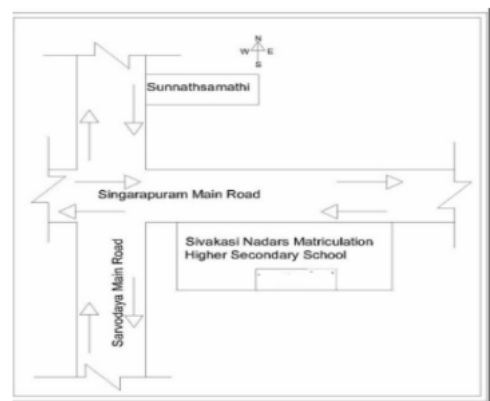

வாக்காளர் பதிவு அலுவலரின்
கையொப்பம்

Nazri Naksha

Google Map View

Polling Station Building Front View

Polling Station Front View

Cad View

Key MAP View

1 பெயர் : ஆகாஷ் - தந்தையின் பெயர்: ஸ்ரீதரன் - வீட்டு எண் : 1 வயது : 33 பாலினம் : ஆண்	SBW1057561 Photo is available	2 பெயர் : ரமிலா - கணவர் பெயர்: ராகவாச்சாரி - வீட்டு எண் : 1E வயது : 74 பாலினம் : பெண்	SBW0452086 Photo is available	3 பெயர் : சுந்தரம்மா - கணவர் பெயர்: வீரய்யா - வீட்டு எண் : 1E வயது : 71 பாலினம் : பெண்	SBW1164128 Photo is available
4 பெயர் : பொன்னம்மா - கணவர் பெயர்: ரத்தினம் - வீட்டு எண் : 1E வயது : 67 பாலினம் : பெண்	SBW1164144 Photo is available	5 பெயர் : பாண்டி முருகேஸ்வரி - தந்தையின் பெயர்: சுப்பிரமணியன் - வீட்டு எண் : 1E வயது : 60 பாலினம் : பெண்	SBW0747642 Photo is available	6 பெயர் : சுடலைக்கண் - தந்தையின் பெயர்: ராஜதுரை - வீட்டு எண் : 1E வயது : 52 பாலினம் : ஆண்	SBW1322320 Photo is available
7 பெயர் : சரஸ்வதி - கணவர் பெயர்: சுடலைக்கண் - வீட்டு எண் : 1E வயது : 48 பாலினம் : பெண்	SBW1322288 Photo is available	8 பெயர் : சியாமளா - கணவர் பெயர்: கணேஷ் பாபு - வீட்டு எண் : 1E வயது : 46 பாலினம் : பெண்	SBW0639021 Photo is available	9 பெயர் : வெங்கடேஷ் - தந்தையின் பெயர்: ராஜப்பன் - வீட்டு எண் : 1E வயது : 46 பாலினம் : ஆண்	SBW0640581 Photo is available
10 பெயர் : ராஜேஸ்வரி - தந்தையின் பெயர்: ஜெயக்குமார் - வீட்டு எண் : 1E வயது : 43 பாலினம் : பெண்	JRC1694835 Photo is available	11 பெயர் : வனிதா - தந்தையின் பெயர்: பழனிசுமார் - வீட்டு எண் : 1E வயது : 43 பாலினம் : பெண்	SBW1248418 Photo is available	12 பெயர் : வனிதா - கணவர் பெயர்: முனியாண்டி - வீட்டு எண் : 1E வயது : 43 பாலினம் : பெண்	SBW1164136 Photo is available
13 பெயர் : கவிதா - கணவர் பெயர்: சரவணன் - வீட்டு எண் : 1E வயது : 40 பாலினம் : பெண்	SBW1164078 Photo is available	14 பெயர் : நாகலெட்சுமி - கணவர் பெயர்: முத்துமாரி - வீட்டு எண் : 1E வயது : 40 பாலினம் : பெண்	SBW1248442 Photo is available	15 பெயர் : தேவி - தந்தையின் பெயர்: ஜெயக்குமார் - வீட்டு எண் : 1E வயது : 39 பாலினம் : பெண்	JRC1698018 Photo is available
16 பெயர் : ஸ்ரீவித்யா - தந்தையின் பெயர்: குமார் - வீட்டு எண் : 1E வயது : 37 பாலினம் : பெண்	SBW0640920 Photo is available	17 பெயர் : நாச்சம்மை - கணவர் பெயர்: பிரகாஷ் - வீட்டு எண் : 1E வயது : 34 பாலினம் : பெண்	SBW1057579 Photo is available	18 பெயர் : மணிகண்டன் - தந்தையின் பெயர்: ஜெயகுமார் - வீட்டு எண் : 1E வயது : 33 பாலினம் : ஆண்	SBW0747584 Photo is available
19 பெயர் : ஆல்வின் லவ் ஜய் - தந்தையின் பெயர்: செபாஸ்டியன் - வீட்டு எண் : 1E வயது : 32 பாலினம் : ஆண்	SBW1248426 Photo is available	20 பெயர் : பாலமுருகன் - தாயின் பெயர்: மீனாட்சி - வீட்டு எண் : 1E வயது : 32 பாலினம் : ஆண்	SBW1212794 Photo is available	21 பெயர் : ஆஷாமாய் - கணவர் பெயர்: ஸ்ரீதரன் - வீட்டு எண் : 1E வயது : 56 பாலினம் : பெண்	SBW0452813 Photo is available
22 பெயர் : தாரணி - தந்தையின் பெயர்: சுப்ரமணியன் - வீட்டு எண் : 1-E வயது : 45 பாலினம் : பெண்	SBW0451534 Photo is available	23 பெயர் : ஜேனிந்தாராணி கணவர் பெயர்: சைமன் அமிர்தராஜ் வீட்டு எண் : 5 வயது : 72 பாலினம் : பெண்	SBW1545979 Photo is available	24 பெயர் : சைமன் அமிர்தராஜ் தந்தையின் பெயர்: அமிர்தம் வீட்டு எண் : 5 வயது : 72 பாலினம் : ஆண்	SBW1545995 Photo is available
25 பெயர் : கார்த்திகேயன் தந்தையின் பெயர்: உதயசூர்யன் வீட்டு எண் : 5 வயது : 30 பாலினம் : ஆண்	SBW2160059 Photo is available	26 பெயர் : ஸ்ரீஹரி பிரனேஷ் தந்தையின் பெயர்: கார்த்திகேயன் வீட்டு எண் : 6 வயது : 24 பாலினம் : ஆண்	SBW2011104 Photo is available	27 பெயர் : மீனாஷி தந்தையின் பெயர்: பாரிமணிகண்டன் வீட்டு எண் : 6 வயது : 21 பாலினம் : பெண்	SBW2222529 Photo is available
28 பெயர் : குணசேகரன் - தந்தையின் பெயர்: முத்துச்சாமி - வீட்டு எண் : 21 வயது : 85 பாலினம் : ஆண்	SBW0640763 Photo is available	29 பெயர் : சுப்புலெட்சுமி - கணவர் பெயர்: சித்தம்பரம் - வீட்டு எண் : 22 வயது : 78 பாலினம் : பெண்	SBW0810614 Photo is available	30 பெயர் : ராமுத்தாய் ப கணவர் பெயர்: திருப்பதி வீட்டு எண் : 27 வயது : 39 பாலினம் : பெண்	SBW2212785 Photo is available