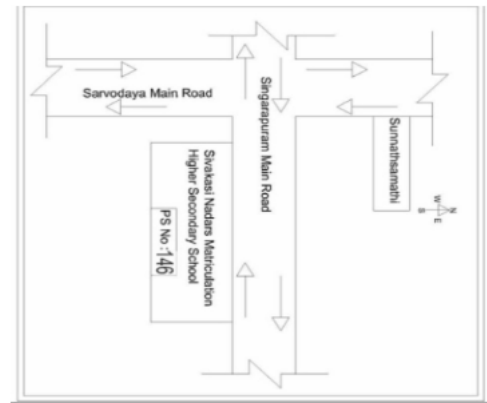

Cad View

Key MAP View