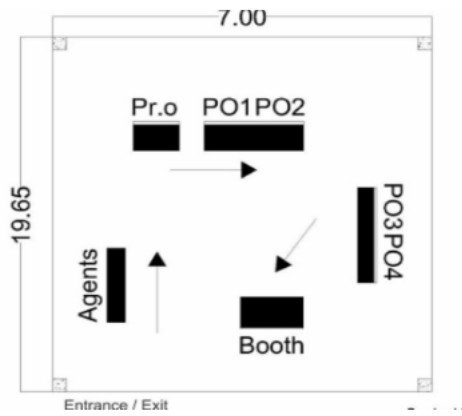

Google Map View

Polling Station Building Front View

Polling Station Front View

Cad View

Key MAP View

1	SBW2294395	பெயர் : ஏ முஹம்மத் அஃபஜல் தந்தையின் பெயர்: அப்துல் ஹமீத் வீட்டு எண் : 1/1, முஹம்மத் மாஜல் வயது : 22 பாலினம் : ஆண்	Photo is available	2	SBW0640151	பெயர் : ஈஸ்வர பிரசாத் - தந்தையின் பெயர்: நாராயண்ன் - வீட்டு எண் : 1E வயது : 68 பாலினம் : ஆண்	Photo is available	3	SBW1390061	பெயர் : தமிழ்வாணன் - தந்தையின் பெயர்: சந்தானம் - வீட்டு எண் : 1E வயது : 32 பாலினம் : ஆண்	Photo is available
4	SBW1164409	பெயர் : ராஜலெட்சுமி - தந்தையின் பெயர்: ஸ்ரீவங்கராஜன் - வீட்டு எண் : 1E வயது : 30 பாலினம் : பெண்	Photo is available	5	SBW0810267	பெயர் : பலகீஸ்பேகம் - தந்தையின் பெயர்: கவுஸ்பாட்ஷா - வீட்டு எண் : 3 வயது : 49 பாலினம் : பெண்	Photo is available	6	SBW1557685	பெயர் : ஆயிஷா பாத்திமா தந்தையின் பெயர்: முகமது சலீம் வீட்டு எண் : 3 வயது : 26 பாலினம் : பெண்	Photo is available
7	SBW2239887	பெயர் : பீ முகமது ஃபர்ஹான் தந்தையின் பெயர்: கே பீர் பாஷா வீட்டு எண் : 3 வயது : 20 பாலினம் : ஆண்	Photo is available	8	SBW2112381	பெயர் : பிரேமலதா தந்தையின் பெயர்: பாண்டி வீட்டு எண் : 9 வயது : 60 பாலினம் : பெண்	Photo is available	9	SBW2112209	பெயர் : ஷமா தந்தையின் பெயர்: சையத் ஷெரிப் வீட்டு எண் : 17/312 வயது : 25 பாலினம் : பெண்	Photo is available
10	SBW2195105	பெயர் : மைதீன் பீவி ஜாகிரா பானு கணவர் பெயர்: ஷேக்மொஹம்மத் வீட்டு எண் : 47/120 வயது : 24 பாலினம் : பெண்	Photo is available	11	SBW2207082	பெயர் : ஸ்ரீ ராம் தந்தையின் பெயர்: ராஜகோபால் வீட்டு எண் : 58/85 எப் வயது : 22 பாலினம் : ஆண்	Photo is available	12	SBW0451237	பெயர் : நாகரத்தினம் - கணவர் பெயர்: கோவிந்தராஜ் - வீட்டு எண் : 124 வயது : 58 பாலினம் : பெண்	Photo is available
13	SBW0451260	பெயர் : ராஜேஸ்வரி - கணவர் பெயர்: சண்முகராஜ் - வீட்டு எண் : 124 வயது : 54 பாலினம் : பெண்	Photo is available	14	SBW0451245	பெயர் : பிரேம்ஆனந்த் - தந்தையின் பெயர்: கோவிந்தராஜ் - வீட்டு எண் : 124 வயது : 43 பாலினம் : ஆண்	Photo is available	15	SBW0810093	பெயர் : கலைச்செல்வி - கணவர் பெயர்: பிரேம் ஆனந்த் - வீட்டு எண் : 124 வயது : 33 பாலினம் : பெண்	Photo is available
16	SBW0810069	பெயர் : பிரசாந்த் - தந்தையின் பெயர்: நாகரத்தினம் - வீட்டு எண் : 124 வயது : 33 பாலினம் : ஆண்	Photo is available	17	JRC1693993	பெயர் : செய்யதுஷ்ரிப் - தந்தையின் பெயர்: செய்யதுஅப்பால் - வீட்டு எண் : 312 வயது : 58 பாலினம் : ஆண்	Photo is available	18	SBW1824937	பெயர் : சாஹீன் - கணவர் பெயர்: செய்யதுஷ்ரிப் - வீட்டு எண் : 312 வயது : 53 பாலினம் : பெண்	Photo is available
19	JRC1694132	பெயர் : லட்சுமி - தாயின் பெயர்: ராஜம்மாள் - வீட்டு எண் : 322 வயது : 57 பாலினம் : பெண்	Photo is available	20	JRC0951806	பெயர் : அருண்குப்தா - தந்தையின் பெயர்: கிருஷ்ணகுப்தா - வீட்டு எண் : 323 வயது : 47 பாலினம் : ஆண்	Photo is available	21	JRC1330208	பெயர் : ராமன் - தந்தையின் பெயர்: தங்கவேல் - வீட்டு எண் : 324 வயது : 69 பாலினம் : ஆண்	Photo is available
22	SBW1824960	பெயர் : ஆகிலா - கணவர் பெயர்: ராமன் - வீட்டு எண் : 324 வயது : 57 பாலினம் : பெண்	Photo is available	23	SBW1824978	பெயர் : வெள்ளியம்பலம் - தந்தையின் பெயர்: நடராஜன் - வீட்டு எண் : 326 வயது : 76 பாலினம் : ஆண்	Photo is available	24	SBW1824994	பெயர் : லீலாவதி - கணவர் பெயர்: சந்திரமோகன் - வீட்டு எண் : 327 வயது : 69 பாலினம் : பெண்	Photo is available
25	JRC1695709	பெயர் : ஜெனிபர்ரட்சன்யா - தந்தையின் பெயர்: சந்திரமோகன் - வீட்டு எண் : 327 வயது : 40 பாலினம் : பெண்	Photo is available	26	SBW1825769	பெயர் : பாஸ்கரன் - தந்தையின் பெயர்: ரெங்கசாமிநாயுடு - வீட்டு எண் : 338 வயது : 66 பாலினம் : ஆண்	Photo is available	27	SBW1825777	பெயர் : கணகவள்ளி - கணவர் பெயர்: பாஸ்கரன் - வீட்டு எண் : 338 வயது : 55 பாலினம் : பெண்	Photo is available
28	SBW1825793	பெயர் : ஞானதிரவியம் - தந்தையின் பெயர்: ஜெகநாதநாடார் - வீட்டு எண் : 340 வயது : 66 பாலினம் : ஆண்	Photo is available	29	SBW1825801	பெயர் : டெய்ளிராணி - கணவர் பெயர்: ஞானதிரவியம் - வீட்டு எண் : 340 வயது : 56 பாலினம் : பெண்	Photo is available	30	SBW1825827	பெயர் : வீரபாலு - தந்தையின் பெயர்: முத்துசெல்லம் - வீட்டு எண் : 350 வயது : 74 பாலினம் : ஆண்	Photo is available