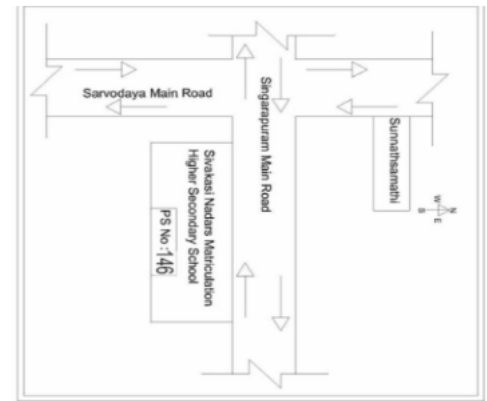

Google Map View

Polling Station Building Front View

Polling Station Front View

Cad View

Key MAP View

1 பெயர் : சையது அலி பாத்திமா - தந்தையின் பெயர்: அப்தாகர் - வீட்டு எண் : 1 வயது : 30 பாலினம் : பெண்	SBW1427434 Photo is available	# 2 பெயர் : சே நியாஸ்தின் அபுபக்கர் தந்தையின் பெயர்: சேக்தாவூத் - வீட்டு எண் : 1A-2 வயது : 38 பாலினம் : ஆண்	JRC4098000 Photo is available	3 பெயர் : அபுபக்கர் - தந்தையின் பெயர்: அப்துல்ரகீம் - வீட்டு எண் : 1E வயது : 85 பாலினம் : ஆண்	JRC4097960 Photo is available
4 பெயர் : ஹசன்பானு - கணவர் பெயர்: இஸ்மத்பாஷா - வீட்டு எண் : 1E வயது : 69 பாலினம் : பெண்	SBW1212984 Photo is available	5 பெயர் : கலாவதி - தந்தையின் பெயர்: சிதம்பரம் - வீட்டு எண் : 1E வயது : 67 பாலினம் : பெண்	JRC4098083 Photo is available	6 பெயர் : நாகலெட்சுமி - கணவர் பெயர்: செல்வராஜ் - வீட்டு எண் : 1E வயது : 60 பாலினம் : பெண்	JRC4097937 Photo is available
7 பெயர் : சாரம்மாள் - கணவர் பெயர்: சையதுஇப்ராகிம் - வீட்டு எண் : 1E வயது : 55 பாலினம் : பெண்	JRC4097887 Photo is available	8 பெயர் : சிவகுமார் - தந்தையின் பெயர்: செல்வராஜ் - வீட்டு எண் : 1E வயது : 55 பாலினம் : ஆண்	JRC4098067 Photo is available	9 பெயர் : கண்ணன் - தந்தையின் பெயர்: செல்வராஜ் - வீட்டு எண் : 1E வயது : 49 பாலினம் : ஆண்	SBW0647149 Photo is available
10 பெயர் : பழனி - தந்தையின் பெயர்: சிதம்பரம் - வீட்டு எண் : 1E வயது : 43 பாலினம் : ஆண்	JRC4098091 Photo is available	11 பெயர் : விந்தியா - தந்தையின் பெயர்: செல்வராஜ் - வீட்டு எண் : 1E வயது : 40 பாலினம் : பெண்	JRC4097929 Photo is available	12 பெயர் : சத்யா - தந்தையின் பெயர்: செல்வராஜ் - வீட்டு எண் : 1E வயது : 39 பாலினம் : பெண்	JRC4097945 Photo is available
13 பெயர் : சரண்யா - தந்தையின் பெயர்: செல்வராஜ் - வீட்டு எண் : 1E வயது : 37 பாலினம் : பெண்	JRC4098190 Photo is available	14 பெயர் : அசோக் - தந்தையின் பெயர்: ராஜேந்திரன் - வீட்டு எண் : 1e வயது : 37 பாலினம் : ஆண்	SBW1167253 Photo is available	# 15 பெயர் : ரஞ்சித்குமார் ராஜேந்திரன் தந்தையின் பெயர்: ராஜேந்திரன் - வீட்டு எண் : 1e வயது : 35 பாலினம் : ஆண்	SBW1166768 Photo is available
16 பெயர் : டினு ஜார்ஜ் - தந்தையின் பெயர்: பீட்டர் - வீட்டு எண் : 1E வயது : 31 பாலினம் : ஆண்	SBW1250455 Photo is available	17 பெயர் : பிஸ்ப் ஜார்ஜ் பென்னி - தந்தையின் பெயர்: ஜார்ஜ் பென்னி - வீட்டு எண் : 1E வயது : 31 பாலினம் : ஆண்	SBW1250398 Photo is available	18 பெயர் : செந்தில் குமார் - தாயின் பெயர்: தீபா - வீட்டு எண் : 1E வயது : 28 பாலினம் : ஆண்	SBW1390798 Photo is available
19 பெயர் : ராமனாதன் - தந்தையின் பெயர்: கைலாசம் - வீட்டு எண் : 1-E வயது : 54 பாலினம் : ஆண்	JRC4098240 Photo is available	20 பெயர் : கவிதா - கணவர் பெயர்: ராமனாதன் - வீட்டு எண் : 1-E வயது : 49 பாலினம் : பெண்	JRC4098257 Photo is available	21 பெயர் : சங்கர் - தந்தையின் பெயர்: ரமேஷ் - வீட்டு எண் : 2 வயது : 37 பாலினம் : ஆண்	SBW1166750 Photo is available
22 பெயர் : மகபூப்பீ - கணவர் பெயர்: மும்தாஜீதீன் - வீட்டு எண் : 3A வயது : 63 பாலினம் : பெண்	SBW1060466 Photo is available	23 பெயர் : சந்திரன் - தந்தையின் பெயர்: செல்வநாராயணன் - வீட்டு எண் : 4 வயது : 63 பாலினம் : ஆண்	ZBK0415539 Photo is available	24 பெயர் : உஷாராணி - கணவர் பெயர்: சந்திரன் - வீட்டு எண் : 4 வயது : 51 பாலினம் : பெண்	ZBK0415547 Photo is available
25 பெயர் : விஷ்ணுநாராயணன் தந்தையின் பெயர்: சந்திரன் வீட்டு எண் : 4 வயது : 28 பாலினம் : ஆண்	SBW1498633 Photo is available	26 பெயர் : ஆசியா கணவர் பெயர்: முஹமத் முஸ்தபா வீட்டு எண் : 4 வயது : 27 பாலினம் : பெண்	SBW2096188 Photo is available	27 பெயர் : முகமதுஆசிக் தந்தையின் பெயர்: காஜா முகைதீன் வீட்டு எண் : 4 வயது : 24 பாலினம் : ஆண்	SBW2095826 Photo is available
28 பெயர் : சுல்தான் கான் - தந்தையின் பெயர்: சிக்கந்தர் கான் - வீட்டு எண் : 6/1பி.மனை எண்.12 வயது : 72 பாலினம் : ஆண்	SBW1162684 Photo is available	29 பெயர் : மெஹர் பாணு சு கணவர் பெயர்: சி சுல்தான் கான் வீட்டு எண் : 6/1பி.மனை எண்.12 வயது : 59 பாலினம் : பெண்	SBW2278976 Photo is available	30 பெயர் : பாசிஸ் நஸ்ரன் இதரர் பெயர்: திவான் ஓலி வீட்டு எண் : 7/எ வயது : 26 பாலினம் : பெண்	SBW2014991 Photo is available