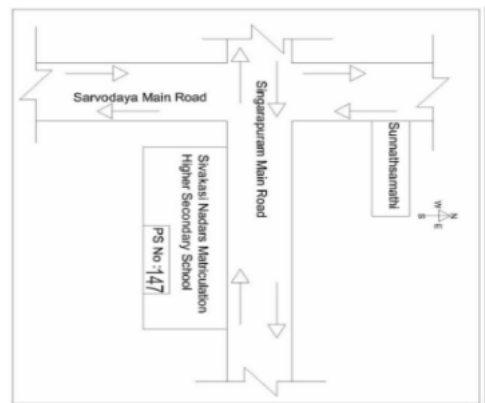

Google Map View

Polling Station Building Front View

Polling Station Front View

Cad View

Key MAP View

1 பெயர் : முகம்மதுபெரோஸ்கான் தந்தையின் பெயர்: மகபூப்கான் வீட்டு எண் : 1ஏ வயது : 20 பாலினம் : ஆண்	SBW2318707 Photo is available	2 பெயர் : ராஜம்மாள் - கணவர் பெயர்: அய்யர் - வீட்டு எண் : 1E வயது : 79 பாலினம் : பெண்	JRC4098570 Photo is available	3 பெயர் : நீலாம்பிகை - கணவர் பெயர்: கங்காதரன் - வீட்டு எண் : 1E வயது : 73 பாலினம் : பெண்	SBW1060680 Photo is available
4 பெயர் : வாசுதேவன் - தந்தையின் பெயர்: ராமபத்ரன் - வீட்டு எண் : 1E வயது : 73 பாலினம் : ஆண்	SBW1167329 Photo is available	5 பெயர் : ஜெயக்குமார் - தந்தையின் பெயர்: கோவிந்தன் - வீட்டு எண் : 1E வயது : 70 பாலினம் : ஆண்	SBW0949149 Photo is available	6 பெயர் : வைதேகி - கணவர் பெயர்: வாசுதேவன் - வீட்டு எண் : 1E வயது : 70 பாலினம் : பெண்	SBW1167709 Photo is available
7 பெயர் : நாகராஜன் - தந்தையின் பெயர்: குருசாமி - வீட்டு எண் : 1E வயது : 68 பாலினம் : ஆண்	SBW1250760 Photo is available	8 பெயர் : சண்முகவேல் - தந்தையின் பெயர்: பெரியகுருசாமி - வீட்டு எண் : 1E வயது : 61 பாலினம் : ஆண்	SBW1250612 Photo is available	9 பெயர் : மீனாட்சி - கணவர் பெயர்: ஜெயக்குமார் - வீட்டு எண் : 1E வயது : 60 பாலினம் : பெண்	SBW0949016 Photo is available
10 பெயர் : நவந்தகிருஷ்ணன் - தந்தையின் பெயர்: திருமால் - வீட்டு எண் : 1E வயது : 59 பாலினம் : ஆண்	SBW1167808 Photo is available	11 பெயர் : நம்மாழ்வார் - தந்தையின் பெயர்: ரெங்கநாதன் - வீட்டு எண் : 1E வயது : 58 பாலினம் : ஆண்	SBW1001395 Photo is available	12 பெயர் : ஆஷா - கணவர் பெயர்: சண்முகவேல் - வீட்டு எண் : 1E வயது : 55 பாலினம் : பெண்	SBW1251271 Photo is available
13 பெயர் : பிரபாகரன் - தந்தையின் பெயர்: கனகராஜ் - வீட்டு எண் : 1E வயது : 54 பாலினம் : ஆண்	JRC4098414 Photo is available	14 பெயர் : முத்துலட்சுமி - கணவர் பெயர்: நம்மாழ்வார் - வீட்டு எண் : 1E வயது : 52 பாலினம் : பெண்	SBW1001403 Photo is available	15 பெயர் : சங்கீதா - கணவர் பெயர்: சரவணன் - வீட்டு எண் : 1E வயது : 48 பாலினம் : பெண்	SBW1060540 Photo is available
16 பெயர் : பொன்சங்கரமூர்த்தி - தந்தையின் பெயர்: கருப்பையா - வீட்டு எண் : 1E வயது : 46 பாலினம் : ஆண்	SBW1167410 Photo is available	17 பெயர் : முகம்மது வாசீம் இக்பால் - தந்தையின் பெயர்: இம்ராம்ஷா - வீட்டு எண் : 1E வயது : 45 பாலினம் : ஆண்	SBW0813063 Photo is available	18 பெயர் : காயத்ரி - கணவர் பெயர்: கோபாலகிருஷ்ணன் - வீட்டு எண் : 1E வயது : 44 பாலினம் : பெண்	JRC1782630 Photo is available
19 பெயர் : மங்கை - கணவர் பெயர்: பொன்சங்கரமூர்த்தி - வீட்டு எண் : 1E வயது : 43 பாலினம் : பெண்	SBW1167782 Photo is available	20 பெயர் : சாந்தி - கணவர் பெயர்: செந்தில்குமார் - வீட்டு எண் : 1E வயது : 42 பாலினம் : பெண்	JRC4098661 Photo is available	21 பெயர் : அன்னலட்சுமி - கணவர் பெயர்: கண்ணன் - வீட்டு எண் : 1E வயது : 40 பாலினம் : பெண்	JRC4098588 Photo is available
# 22 பெயர் : வினோத் முத்தையா மா தந்தையின் பெயர்: மாரிமுத்து - வீட்டு எண் : 1E வயது : 40 பாலினம் : ஆண்	JRC1747096 Photo is available	23 பெயர் : பூமிநாதன் - தந்தையின் பெயர்: பால்ச்சாமி - வீட்டு எண் : 1E வயது : 40 பாலினம் : ஆண்	SBW0949453 Photo is available	24 பெயர் : ஜெகநாதன் வாசுதேவன் - தந்தையின் பெயர்: வாசுதேவன் - வீட்டு எண் : 1E வயது : 40 பாலினம் : ஆண்	SBW1167600 Photo is available
25 பெயர் : ரோகிணி - கணவர் பெயர்: ஜெயகுமார் - வீட்டு எண் : 1E வயது : 39 பாலினம் : பெண்	SBW0948695 Photo is available	26 பெயர் : ராஜேஸ்வரி பா கணவர் பெயர்: பாண்டி - வீட்டு எண் : 1E வயது : 38 பாலினம் : பெண்	SBW0095042 Photo is available	27 பெயர் : கவிதா - கணவர் பெயர்: பாலகணேசன் - வீட்டு எண் : 1E வயது : 37 பாலினம் : பெண்	SBW0949370 Photo is available
28 பெயர் : உமர்பாருக் - தந்தையின் பெயர்: ஜாபர் - வீட்டு எண் : 1E வயது : 37 பாலினம் : ஆண்	JRC4098695 Photo is available	29 பெயர் : பரத்சுப்பிரமணியன் - தந்தையின் பெயர்: மாதா - வீட்டு எண் : 1E வயது : 36 பாலினம் : ஆண்	SBW1060698 Photo is available	30 பெயர் : சுலோச்சனா - கணவர் பெயர்: செல்லக்கண்ணு - வீட்டு எண் : 2 வயது : 81 பாலினம் : பெண்	SBW0955153 Photo is available