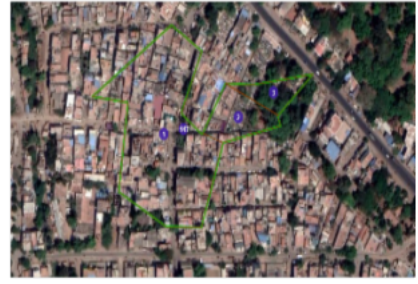

Google Map View