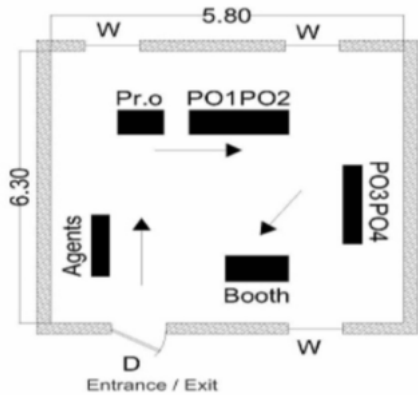

Google Map View

Polling Station Building Front View

Polling Station Front View

Cad View

Key MAP View

1	JRC3041480	பெயர் : ஐவி ஸ்டீபன் - கணவர் பெயர்: ஸ்டீபன் சாமுவேல் - வீட்டு எண் : 1 வயது : 85 பாலினம் : பெண்	Photo is available	2	JRC1639723	பெயர் : ஹென்றிசாமுவேல் - தந்தையின் பெயர்: ஜேக்கப் தேவவரம் - வீட்டு எண் : 1 வயது : 52 பாலினம் : ஆண்	Photo is available	3	SBW0813857	பெயர் : ஜாஸ்பர் பெர்லின் - கணவர் பெயர்: ஹென்றி சாமுவேல் - வீட்டு எண் : 1 வயது : 44 பாலினம் : பெண்	Photo is available
4	SBW1168608	பெயர் : ஜெபர்சன் சாமுவேல் - தந்தையின் பெயர்: சாமுவேல் அப்பாத்துரை - வீட்டு எண் : 1 வயது : 31 பாலினம் : ஆண்	Photo is available	5	SBW2331361	பெயர் : ஜாக்சன் சாமுவேல் தந்தையின் பெயர்: சாமுவேல் அப்பாத்துரை வீட்டு எண் : 1 வயது : 28 பாலினம் : ஆண்	Photo is available	6	SBW1828979	பெயர் : ஆண்டனி ஸ்டீபன் - தந்தையின் பெயர்: ஸ்டீபன் சாமுவேல் - வீட்டு எண் : 1A வயது : 53 பாலினம் : ஆண்	Photo is available
7	SBW0650663	பெயர் : திருமலை முருகன் - தந்தையின் பெயர்: பெரியசாமி - வீட்டு எண் : 1E வயது : 52 பாலினம் : ஆண்	Photo is available	8	SBW0650036	பெயர் : சிந்தா - கணவர் பெயர்: திருமலை முருகன் - வீட்டு எண் : 1E வயது : 48 பாலினம் : பெண்	Photo is available	9	SBW1391234	பெயர் : சேர்வாரான் - தந்தையின் பெயர்: மாரியப்பன் - வீட்டு எண் : 1E வயது : 30 பாலினம் : ஆண்	Photo is available
10	SBW1391267	பெயர் : சரவணன் - தந்தையின் பெயர்: கருவேல் கண்ணன் - வீட்டு எண் : 1E வயது : 28 பாலினம் : ஆண்	Photo is available	11	SBW0749838	பெயர் : குமார் - தந்தையின் பெயர்: காந்தி - வீட்டு எண் : 2 வயது : 58 பாலினம் : ஆண்	Photo is available	12	SBW0749846	பெயர் : செல்வக்குமார் - தந்தையின் பெயர்: காந்தி - வீட்டு எண் : 2 வயது : 55 பாலினம் : ஆண்	Photo is available
13	SBW0749853	பெயர் : சோபனாகுமார் - கணவர் பெயர்: குமார் - வீட்டு எண் : 2 வயது : 53 பாலினம் : பெண்	Photo is available	14	SBW1391242	பெயர் : ஜெய் சிம்மன் - தந்தையின் பெயர்: குமார் - வீட்டு எண் : 2 வயது : 28 பாலினம் : ஆண்	Photo is available	15	JRC0884452	பெயர் : செலின் - கணவர் பெயர்: ஜோசப் - வீட்டு எண் : 2-2 வயது : 75 பாலினம் : பெண்	Photo is available
16	SBW2242980	பெயர் : அஸ்வினி தந்தையின் பெயர்: தட்சிணாமூர்த்தி வீட்டு எண் : 3பி வித்யா இல்லம் வயது : 21 பாலினம் : பெண்	Photo is available	17	SBW2153328	பெயர் : ஹரிதா தாயின் பெயர்: சிந்தா வீட்டு எண் : 4 வயது : 23 பாலினம் : பெண்	Photo is available	18	JRC1632264	பெயர் : சாமுவேல் அப்பாத்துரை - தந்தையின் பெயர்: செல்லையாசாமுவேல் - வீட்டு எண் : 5 வயது : 61 பாலினம் : ஆண்	Photo is available
19	JRC1633601	பெயர் : ஜேக்கப் சீசர் - தந்தையின் பெயர்: சாமுவேல் அப்பாத்துரை - வீட்டு எண் : 5 வயது : 60 பாலினம் : ஆண்	Photo is available	20	JRC1632850	பெயர் : வசந்தி - கணவர் பெயர்: ஜேக்கப் சீசர் - வீட்டு எண் : 5 வயது : 60 பாலினம் : பெண்	Photo is available	21	JRC1632637	பெயர் : மெர்லின் நான்சி - கணவர் பெயர்: சாமுவேல் அப்பாத்துரை - வீட்டு எண் : 5 வயது : 58 பாலினம் : பெண்	Photo is available
22	JRC1631894	பெயர் : ராஜேஸ்வரி - கணவர் பெயர்: ஆறுமுகம் - வீட்டு எண் : 6-1 வயது : 84 பாலினம் : பெண்	Photo is available	23	JRC1635689	பெயர் : வேல்முருகன் - தந்தையின் பெயர்: ஆறுமுகம் - வீட்டு எண் : 6-1 வயது : 53 பாலினம் : ஆண்	Photo is available	24	JRC1635978	பெயர் : மகேஸ்வரி - கணவர் பெயர்: பாண்டித்துரை - வீட்டு எண் : 6-2 வயது : 50 பாலினம் : பெண்	Photo is available
25	JRC1639004	பெயர் : தட்சிணாமூர்த்தி - தந்தையின் பெயர்: ஆறுமுகம் - வீட்டு எண் : 6-3 வயது : 51 பாலினம் : ஆண்	Photo is available	26	JRC1632827	பெயர் : சத்யா - கணவர் பெயர்: தட்சிணாமூர்த்தி - வீட்டு எண் : 6-3 வயது : 43 பாலினம் : பெண்	Photo is available	27	SBW2123529	பெயர் : சரோஜினி கணவர் பெயர்: அமுல்ராஜ் வீட்டு எண் : 07 வயது : 30 பாலினம் : பெண்	Photo is available
28	JRC1651447	பெயர் : பிரேம்குமார் - தாயின் பெயர்: செல்வசுந்தரி - வீட்டு எண் : 7-1 வயது : 56 பாலினம் : ஆண்	Photo is available	29	JRC1651439	பெயர் : லதா - கணவர் பெயர்: பிரேம்குமார் - வீட்டு எண் : 7-1 வயது : 45 பாலினம் : பெண்	Photo is available	30	SBW1482330	பெயர் : பிரதீபா - தந்தையின் பெயர்: செல்வராஜ் - வீட்டு எண் : 7-A வயது : 28 பாலினம் : ஆண்	Photo is available