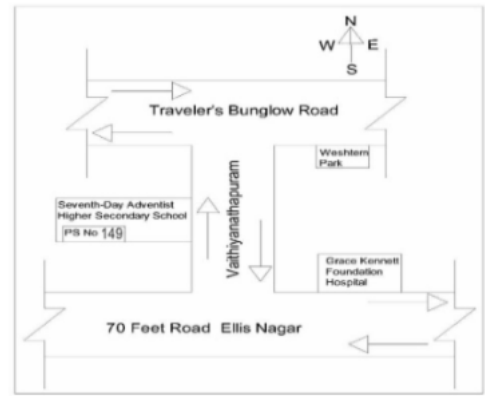

Key MAP View