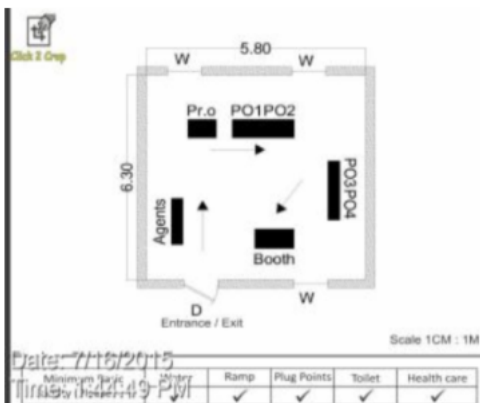

Nazri Naksha

Google Map View

Polling Station Building Front View

Polling Station Front View

Cad View

Key MAP View

1 பெயர் : ரதிபிரியா தந்தையின் பெயர்: ராஜா வீட்டு எண் : 1 வயது : 21 பாலினம் : பெண் Photo is available	SBW2305241	2 பெயர் : இபுனு ஆஷிக் சே தாயின் பெயர்: மகபு பேகம் வீட்டு எண் : 1-26 வயது : 23 பாலினம் : ஆண் Photo is available	SBW2073823	3 பெயர் : பாலு - தந்தையின் பெயர்: தங்கராஜ் தேவர் - வீட்டு எண் : 1E வயது : 72 பாலினம் : ஆண் Photo is available	SBW1169168
4 பெயர் : ஜாணி பாஷா - தந்தையின் பெயர்: ரஹ்மான் - வீட்டு எண் : 1E வயது : 60 பாலினம் : ஆண் Photo is available	SBW1325497	5 பெயர் : சுல்தான் பாஷா - தந்தையின் பெயர்: காதர் பாஷா - வீட்டு எண் : 1E வயது : 56 பாலினம் : ஆண் Photo is available	SBW1325547	6 பெயர் : தங்கபாண்டி - தந்தையின் பெயர்: ஆறுமுகம் - வீட்டு எண் : 1E வயது : 56 பாலினம் : ஆண் Photo is available	SBW0651596
7 பெயர் : ராஜேஷ் - தந்தையின் பெயர்: சின்னையா - வீட்டு எண் : 1E வயது : 50 பாலினம் : ஆண் Photo is available	SBW1325539	8 பெயர் : குமார் - தந்தையின் பெயர்: அய்யாவு - வீட்டு எண் : 1E வயது : 49 பாலினம் : ஆண் Photo is available	SBW1325604	9 பெயர் : ஜெயராணி - கணவர் பெயர்: ரமேஷ் - வீட்டு எண் : 1E வயது : 48 பாலினம் : பெண் Photo is available	SBW0651224
10 பெயர் : அப்தாகீர் - தந்தையின் பெயர்: அமிர்சாகிப் - வீட்டு எண் : 1E வயது : 48 பாலினம் : ஆண் Photo is available	SBW0651497	11 பெயர் : முனியாண்டி - தந்தையின் பெயர்: குமார் - வீட்டு எண் : 1E வயது : 47 பாலினம் : ஆண் Photo is available	SBW1169176	12 பெயர் : ராஜா - தந்தையின் பெயர்: ரத்தினம் - வீட்டு எண் : 1E வயது : 46 பாலினம் : ஆண் Photo is available	SBW1325521
13 பெயர் : கலைவாணன் - தந்தையின் பெயர்: பால்ராஜ் - வீட்டு எண் : 1E வயது : 43 பாலினம் : ஆண் Photo is available	SBW1062249	14 பெயர் : ஜம்ருத் - கணவர் பெயர்: சிக்கந்தர் - வீட்டு எண் : 1E வயது : 42 பாலினம் : பெண் Photo is available	SBW1325570	15 பெயர் : மீனாட்சி - கணவர் பெயர்: சிசுபாலன் - வீட்டு எண் : 1e வயது : 36 பாலினம் : பெண் Photo is available	SBW1169259
16 பெயர் : ரகுமான் - தந்தையின் பெயர்: சுல்தான் - வீட்டு எண் : 1E வயது : 31 பாலினம் : ஆண் Photo is available	SBW1062223	17 பெயர் : சதீஷ் குமார் தந்தையின் பெயர்: தங்கபாண்டி வீட்டு எண் : 1இ வயது : 22 பாலினம் : ஆண் Photo is available	SBW2162162	18 பெயர் : மணிகண்டன் - தந்தையின் பெயர்: பாண்டி - வீட்டு எண் : 1-E வயது : 42 பாலினம் : ஆண் Photo is available	SBW0458448
19 பெயர் : ரஞ்சித் - தந்தையின் பெயர்: தர்மராஜ் - வீட்டு எண் : 1-E வயது : 38 பாலினம் : ஆண் Photo is available	SBW0458497	20 பெயர் : விக்கேஷ் - தந்தையின் பெயர்: ரமேஷ் - வீட்டு எண் : 2 வயது : 34 பாலினம் : ஆண் Photo is available	SBW1169184	21 பெயர் : ரமேஷ் குமார் கா தந்தையின் பெயர்: கார்த்திக் குமார் வீட்டு எண் : 3, வயது : 29 பாலினம் : ஆண் Photo is available	SBW1508951
22 பெயர் : செந்தில்குமார் - தந்தையின் பெயர்: சக்திவேல் - வீட்டு எண் : 5 வயது : 37 பாலினம் : ஆண் Photo is available	SBW1169341	23 பெயர் : பாண்டி - தந்தையின் பெயர்: சக்திவேல் - வீட்டு எண் : 5 வயது : 31 பாலினம் : ஆண் Photo is available	SBW1169317	24 பெயர் : ரியாஸ் தீன் ச தந்தையின் பெயர்: சம்சுதீன் வீட்டு எண் : 5 வயது : 23 பாலினம் : ஆண் Photo is available	SBW2073799
25 பெயர் : இருளப்பாண்டியன் - தந்தையின் பெயர்: சுந்தரபாண்டியன் - வீட்டு எண் : 5E வயது : 48 பாலினம் : ஆண் Photo is available	SBW1278241	26 பெயர் : பீர் முகமது - தந்தையின் பெயர்: காஜா மைதீன் - வீட்டு எண் : 6-1 வயது : 60 பாலினம் : ஆண் Photo is available	SBW0651208	27 பெயர் : ஜாவித் - தந்தையின் பெயர்: அப்துல் சுபான் - வீட்டு எண் : 8 வயது : 32 பாலினம் : ஆண் Photo is available	SBW1061936
28 பெயர் : சையது இப்ராகிம் தந்தையின் பெயர்: காஜா மைதீன் - வீட்டு எண் : 8/1 வயது : 56 பாலினம் : ஆண் Photo is available	SBW0651026	29 பெயர் : மெகர் நிஷா பேகம் கணவர் பெயர்: சையது இப்ராகிம் - வீட்டு எண் : 8/1 வயது : 47 பாலினம் : பெண் Photo is available	SBW0651570	30 பெயர் : சுலைகால் ஆஃப்ரின் தந்தையின் பெயர்: செய்யது இப்ராஹிம் வீட்டு எண் : 8/1 வயது : 27 பாலினம் : பெண் Photo is available	SBW1548122