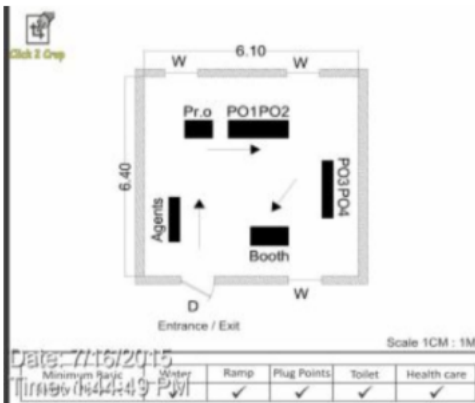

Google Map View

Polling Station Building Front View

Polling Station Front View

Cad View

Key MAP View

1 பெயர் : சர்க்கரையம்மாள் - கணவர் பெயர்: சுப்பிரமணியன் - வீட்டு எண் : 1 வயது : 67 பாலினம் : பெண் Photo is available	SBW0193961	2 பெயர் : ஜெயரத்தினசீலன் - தந்தையின் பெயர்: ராஜசுந்தரம் - வீட்டு எண் : 1 வயது : 60 பாலினம் : ஆண் Photo is available	GBT3784980	3 பெயர் : சபீனாசீலன் - கணவர் பெயர்: ஜெயரத்தினம் - வீட்டு எண் : 1 வயது : 57 பாலினம் : பெண் Photo is available	GBT3785003
4 பெயர் : ஹரி பூர்ணா - தந்தையின் பெயர்: முருகானந்தம் - வீட்டு எண் : 1 வயது : 28 பாலினம் : பெண் Photo is available	SBW1391853	5 பெயர் : புஷ்கலைதயா தந்தையின் பெயர்: முருகானந்தம் வீட்டு எண் : 1 வயது : 24 பாலினம் : பெண் Photo is available	SBW2077196	6 பெயர் : சுகதன் ஜே தந்தையின் பெயர்: ஜயரேடநளீலந வீட்டு எண் : 1 வயது : 24 பாலினம் : பெண் Photo is available	YQN2477800
7 பெயர் : ரமேஷ் - தந்தையின் பெயர்: சென்ராயன் - வீட்டு எண் : 1-1 வயது : 47 பாலினம் : ஆண் Photo is available	SBW1428838	8 பெயர் : சசி - கணவர் பெயர்: ரமேஷ் - வீட்டு எண் : 1-1 வயது : 41 பாலினம் : பெண் Photo is available	SBW1428770	9 பெயர் : முனிஸ்வரன் தந்தையின் பெயர்: செல்வம் வீட்டு எண் : 1-1 வயது : 24 பாலினம் : ஆண் Photo is available	SBW2076784
10 பெயர் : முத்துகாமு தந்தையின் பெயர்: காமு வீட்டு எண் : 1-1 வயது : 23 பாலினம் : ஆண் Photo is available	SBW2076750	11 பெயர் : மீனாட்சி - கணவர் பெயர்: பெரியசாமி - வீட்டு எண் : 1-1-A வயது : 86 பாலினம் : பெண் Photo is available	JRC1647361	12 பெயர் : முருகானந்தம் - தாயின் பெயர்: மீனாட்சி - வீட்டு எண் : 1-1-A வயது : 56 பாலினம் : ஆண் Photo is available	SBW1840511
13 பெயர் : ஜானகி - கணவர் பெயர்: முருகனாந்தம் - வீட்டு எண் : 1-1-A வயது : 50 பாலினம் : பெண் Photo is available	JRC1645787	14 பெயர் : பழனி - தந்தையின் பெயர்: வேலு - வீட்டு எண் : 1-1-B வயது : 61 பாலினம் : ஆண் Photo is available	JRC3027448	15 பெயர் : காமு - தந்தையின் பெயர்: அழகன் - வீட்டு எண் : 1-1-B வயது : 61 பாலினம் : ஆண் Photo is available	SBW1840529
16 பெயர் : அழகி - கணவர் பெயர்: காமு - வீட்டு எண் : 1-1-B வயது : 56 பாலினம் : பெண் Photo is available	SBW1840537	17 பெயர் : ஆனந்தநாயகி - கணவர் பெயர்: செல்வம் - வீட்டு எண் : 1-1-B வயது : 50 பாலினம் : பெண் Photo is available	SBW1840545	18 பெயர் : தங்கராஜ் - தந்தையின் பெயர்: பிச்சை - வீட்டு எண் : 1E வயது : 66 பாலினம் : ஆண் Photo is available	SBW1840552
19 பெயர் : நூர்ஜஹான் - கணவர் பெயர்: அப்துல்காதர் - வீட்டு எண் : 1E வயது : 62 பாலினம் : பெண் Photo is available	SBW1062645	20 பெயர் : மாலதி - கணவர் பெயர்: தங்கராஜ் - வீட்டு எண் : 1E வயது : 54 பாலினம் : பெண் Photo is available	SBW1840560	21 பெயர் : விஜயகுமார் - தந்தையின் பெயர்: அருணாச்சலம் - வீட்டு எண் : 1E வயது : 51 பாலினம் : ஆண் Photo is available	SBW1325943
22 பெயர் : நலசத் அலி - தந்தையின் பெயர்: ஜானி செரிப் - வீட்டு எண் : 1E வயது : 51 பாலினம் : ஆண் Photo is available	SBW0750471	23 பெயர் : செரிப் - தந்தையின் பெயர்: முத்தலபு - வீட்டு எண் : 1E வயது : 49 பாலினம் : ஆண் Photo is available	SBW1062785	24 பெயர் : சரவணன் - தந்தையின் பெயர்: வெள்ளைசாமி - வீட்டு எண் : 1E வயது : 46 பாலினம் : ஆண் Photo is available	SBW0460402
25 பெயர் : அமீர் பாஷா - தந்தையின் பெயர்: அஜீஸ் - வீட்டு எண் : 1E வயது : 46 பாலினம் : ஆண் Photo is available	JRC1655885	26 பெயர் : முகமதுஅலி - தந்தையின் பெயர்: அப்துல்காதர் - வீட்டு எண் : 1E வயது : 41 பாலினம் : ஆண் Photo is available	SBW1062876	27 பெயர் : பூமாதேவி - கணவர் பெயர்: சரவணன் - வீட்டு எண் : 1E வயது : 41 பாலினம் : பெண் Photo is available	SBW0460410
28 பெயர் : பாத்திமா பேகம் - கணவர் பெயர்: ஷேட் - வீட்டு எண் : 1E வயது : 39 பாலினம் : பெண் Photo is available	SBW0814749	29 பெயர் : உமர் முக்தார் - தந்தையின் பெயர்: மகபூப்கான் - வீட்டு எண் : 1E வயது : 38 பாலினம் : ஆண் Photo is available	SBW0853291	# 30 பெயர் : வேல்முருகன் சி தந்தையின் பெயர்: சின்னன் - வீட்டு எண் : 1E வயது : 37 பாலினம் : ஆண் Photo is available	SBW0951590