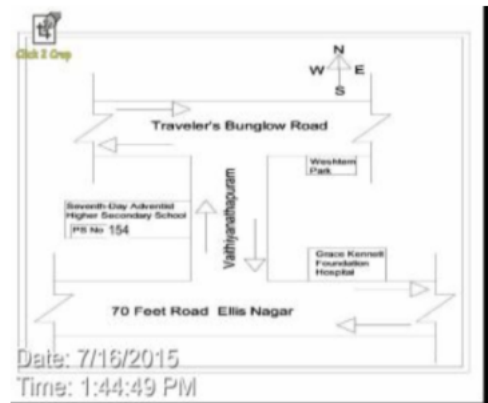

Cad View

Key MAP View