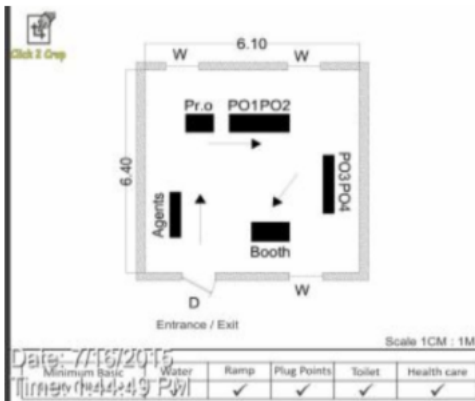

Google Map View

Polling Station Building Front View

Polling Station Front View

Cad View

Key MAP View

1 பெயர் : கௌ பரிதா பானு கணவர் பெயர்: ஷா ஷேக் முஹமது பிலால் வீட்டு எண் : 1 வயது : 40 பாலினம் : பெண்	SBW2299998 Photo is available	2 பெயர் : பாபு நிஜர்தீன் - தந்தையின் பெயர்: நிஜாம்தீன் - வீட்டு எண் : 1 வயது : 30 பாலினம் : ஆண்	SBW1466986 Photo is available	3 பெயர் : நஸீம் ஃபாத்திமா பாட்சா தாயின் பெயர்: ச அசன்பானு வீட்டு எண் : 1 வயது : 21 பாலினம் : பெண்	SBW2294296 Photo is available
4 பெயர் : ஹாஜீரா ரில்வானா தாயின் பெயர்: பீபிஜான் வீட்டு எண் : 1 வயது : 21 பாலினம் : பெண்	SBW2314748 Photo is available	5 பெயர் : வசீலத் சுமையா சை தந்தையின் பெயர்: சையது அலி வீட்டு எண் : 1 வயது : 19 பாலினம் : பெண்	SBW2295061 Photo is available	6 பெயர் : மீனாட்சி பா தாயின் பெயர்: சிவகாமி வீட்டு எண் : 1 வயது : 19 பாலினம் : பெண்	SBW2319572 Photo is available
7 பெயர் : முகம்மது நிலாருதீன் தந்தையின் பெயர்: ஹைதர் அலி வீட்டு எண் : 1பி வயது : 34 பாலினம் : ஆண்	WRM2530699 Photo is available	8 பெயர் : ஜெமிலாபிபி - கணவர் பெயர்: சுல்தான் - வீட்டு எண் : 1E வயது : 74 பாலினம் : பெண்	SBW1170844 Photo is available	9 பெயர் : மஹபூபுஜான் - தந்தையின் பெயர்: சுல்தான் - வீட்டு எண் : 1E வயது : 46 பாலினம் : பெண்	SBW1170927 Photo is available
10 பெயர் : கிருஷ்ணமூர்த்தி - தந்தையின் பெயர்: ராஜீ - வீட்டு எண் : 1E வயது : 43 பாலினம் : ஆண்	SBW1063379 Photo is available	11 பெயர் : முகமது யாஸின் - தந்தையின் பெயர்: முகமது ஹனிபா - வீட்டு எண் : 1E வயது : 43 பாலினம் : ஆண்	SBW1170877 Photo is available	12 பெயர் : சுல்தான்பாதுஷா - தந்தையின் பெயர்: ஜாகீர்உசேன் - வீட்டு எண் : 1E வயது : 32 பாலினம் : ஆண்	SBW1063312 Photo is available
13 பெயர் : மாபு கணவர் பெயர்: முகமது அலி வீட்டு எண் : 1 வது தெரு இரயில்வே காலனி மதுரை வயது : 70 பாலினம் : பெண்	SBW2287936 Photo is available	14 பெயர் : முஹம்மத் யுசூப் தந்தையின் பெயர்: முஹமது ரபிக் வீட்டு எண் : 2 வயது : 24 பாலினம் : ஆண்	SBW2056976 Photo is available	15 பெயர் : சுபேதார் தந்தையின் பெயர்: பாஷா வீட்டு எண் : 2ஏ வயது : 49 பாலினம் : ஆண்	SBW2079697 Photo is available
16 பெயர் : சுல்தானா கணவர் பெயர்: சுபேதார் வீட்டு எண் : 2ஏ வயது : 49 பாலினம் : பெண்	SBW2079788 Photo is available	17 பெயர் : ஹஜிரா பீவி கணவர் பெயர்: சேக் சல்மான் வீட்டு எண் : 2ஏ வயது : 24 பாலினம் : பெண்	SBW2080158 Photo is available	18 பெயர் : ராஜலட்சுமி தந்தையின் பெயர்: தியாகராஜன் வீட்டு எண் : 2சி வயது : 34 பாலினம் : பெண்	SBW1595438 Photo is available
19 பெயர் : விமலா கணவர் பெயர்: நிஜாம் வீட்டு எண் : 4/7 வயது : 52 பாலினம் : பெண்	SBW2079713 Photo is available	20 பெயர் : ஆனந்தவள்ளி சு சுந்தரா மருதய்யா கணவர் பெயர்: வினாயகமூர்த்தி ஆ ஆறுமுகம் வீட்டு எண் : 6 வயது : 68 பாலினம் : பெண்	SBW1612035 Photo is available	21 பெயர் : ரோஷ்னி தாரா தந்தையின் பெயர்: சையத் தாவுத் வீட்டு எண் : 7 வயது : 31 பாலினம் : பெண்	SBW1996586 Photo is available
22 பெயர் : சஞ்சய் ஷாகில் ச தந்தையின் பெயர்: சசிசுமார் வீட்டு எண் : 7ஏ வயது : 20 பாலினம் : ஆண்	SBW2346021 Photo is available	23 பெயர் : மாலதி பெருமாள் பெருமாள் கணவர் பெயர்: பெருமாள் பெருமாள் வீட்டு எண் : 8 வயது : 45 பாலினம் : பெண்	SBW2262905 Photo is available	24 பெயர் : பெ வளர்மதி மீனாட்சி தந்தையின் பெயர்: ரா பெருமாள் வீட்டு எண் : 8 வயது : 22 பாலினம் : பெண்	SBW2275279 Photo is available
25 பெயர் : இப்ராகஹிம் தந்தையின் பெயர்: ஃபியா ரேஜான் வீட்டு எண் : 8/6 வயது : 33 பாலினம் : ஆண்	SBW2079937 Photo is available	26 பெயர் : மாலிக் மோனிகா கணவர் பெயர்: இப்ராகிம் வீட்டு எண் : 8/6 வயது : 29 பாலினம் : பெண்	SBW2079408 Photo is available	27 பெயர் : முபாரக்பேகம் ம தந்தையின் பெயர்: மஹபூபுஜான் வீட்டு எண் : 9 வயது : 48 பாலினம் : பெண்	SBW2276020 Photo is available
28 பெயர் : சாதிக் செரிப் தாயின் பெயர்: ஷப்னம் வீட்டு எண் : 9 வயது : 28 பாலினம் : ஆண்	SBW1550367 Photo is available	29 பெயர் : அஜீமா ச தந்தையின் பெயர்: சர்தார் வீட்டு எண் : 9 வயது : 27 பாலினம் : பெண்	SBW2276038 Photo is available	30 பெயர் : சேக் அஸ்ரப் பாத்திமா - கணவர் பெயர்: முகமதுசலீம் - வீட்டு எண் : 9A-23A வயது : 46 பாலினம் : பெண்	SBW0084616 Photo is available