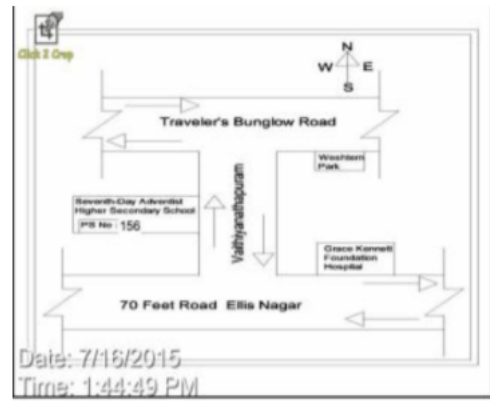

Cad View

Key MAP View