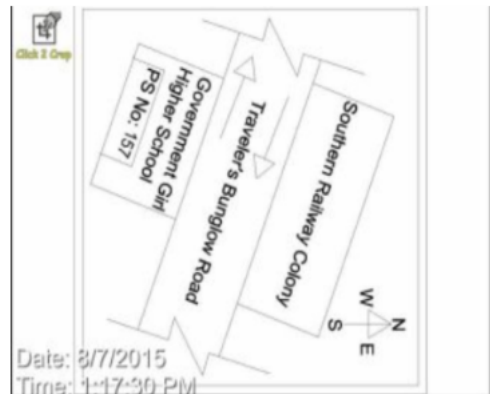

Key MAP View