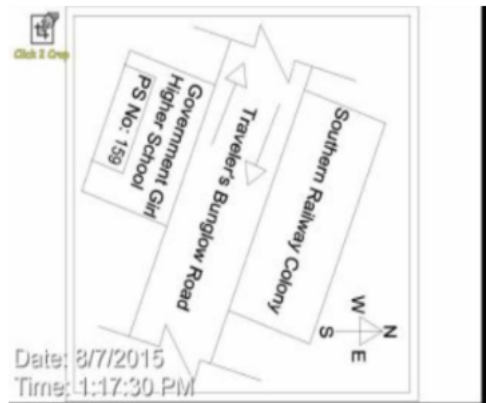

Key MAP View