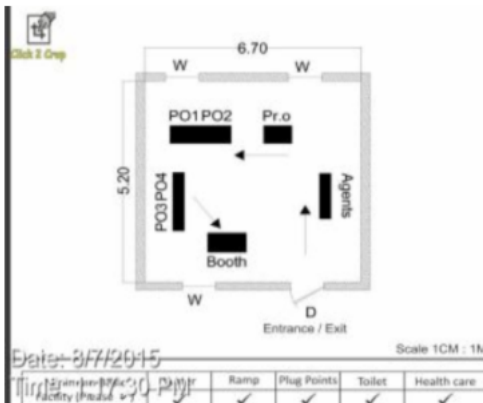

Cad View

Key MAP View