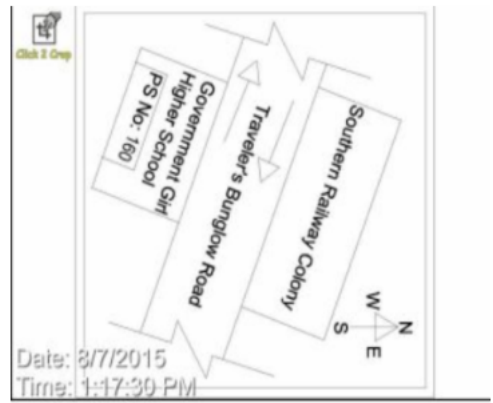

Cad View

Key MAP View