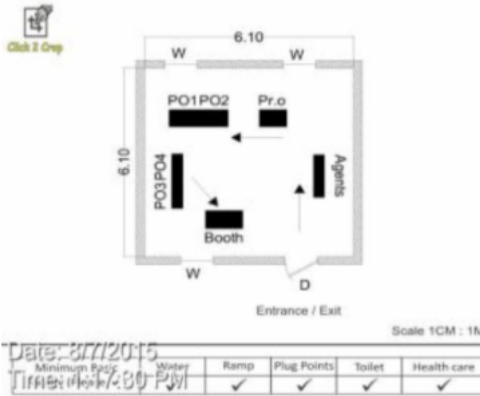

Cad View

Key MAP View