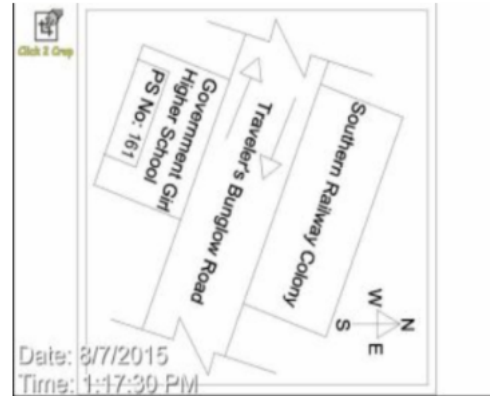

Cad View

Key MAP View