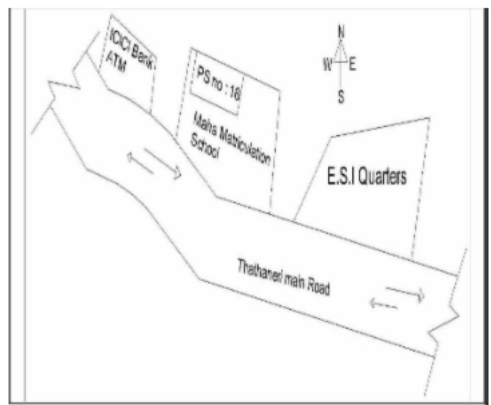

Key MAP View