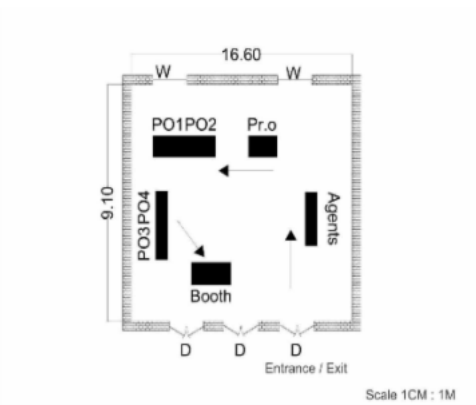

**Google Map View**

**Polling Station Building Front View**

**Polling Station Front View**

**Cad View**

**Key MAP View**

1 பெயர் : செளந்தரபாண்டியன் - தாயின் பெயர்: சரஸ்வதி - வீட்டு எண் : 1 வயது : 52 பாலினம் : ஆண் Photo is available	SBW0169920	2 பெயர் : அபிராமி - கணவர் பெயர்: செளந்திரபாண்டியன் - வீட்டு எண் : 1 வயது : 49 பாலினம் : பெண் Photo is available	SBW0169912	3 பெயர் : ஆ கங்குலி தந்தையின் பெயர்: ஆனந்தன் வீட்டு எண் : 1 வயது : 26 பாலினம் : ஆண் Photo is available	SBW2063618
4 பெயர் : ராணி - கணவர் பெயர்: ஆறுமுகம் - வீட்டு எண் : 1E வயது : 61 பாலினம் : பெண் Photo is available	SBW0867564	5 பெயர் : நீலாவதி - கணவர் பெயர்: மாடசாமி - வீட்டு எண் : 1E வயது : 61 பாலினம் : பெண் Photo is available	SBW0721985	6 பெயர் : பாலமுருகன் - தந்தையின் பெயர்: பழனிப்பன் - வீட்டு எண் : 1E வயது : 52 பாலினம் : ஆண் Photo is available	SBW1109040
7 பெயர் : தனலெட்சுமி - கணவர் பெயர்: பாலமுருகன் - வீட்டு எண் : 1E வயது : 47 பாலினம் : பெண் Photo is available	SBW1109073	8 பெயர் : பாலமுருகன் - தந்தையின் பெயர்: ரத்தினவேல் - வீட்டு எண் : 1E வயது : 37 பாலினம் : ஆண் Photo is available	SBW1220516	9 பெயர் : செல்வி - கணவர் பெயர்: பாலமுருகன் - வீட்டு எண் : 1E வயது : 34 பாலினம் : பெண் Photo is available	SBW1010891
10 பெயர் : தினேஷ் - தந்தையின் பெயர்: ரத்தினவேலு - வீட்டு எண் : 1E வயது : 32 பாலினம் : ஆண் Photo is available	SBW1011048	11 பெயர் : குணவதி - கணவர் பெயர்: அய்யப்பெருமாள் - வீட்டு எண் : 7 வயது : 77 பாலினம் : பெண் Photo is available	SBW0358895	12 பெயர் : வேல்முருகன் - தந்தையின் பெயர்: அய்யம்பெருமாள் - வீட்டு எண் : 7 வயது : 49 பாலினம் : ஆண் Photo is available	SBW0358903
13 பெயர் : பவுன்ராஜ் - தந்தையின் பெயர்: அய்யம்பெருமாள் - வீட்டு எண் : 7 வயது : 46 பாலினம் : ஆண் Photo is available	SBW0358911	14 பெயர் : ஜெயானந்தம் - கணவர் பெயர்: சத்தியராஜ் - வீட்டு எண் : 8 வயது : 84 பாலினம் : பெண் Photo is available	FFT1977032	15 பெயர் : சுகுமார்ஜான்சன் - தந்தையின் பெயர்: ஆறுமுகம் - வீட்டு எண் : 8 வயது : 60 பாலினம் : ஆண் Photo is available	FFT4910279
16 பெயர் : சாந்தி - கணவர் பெயர்: சுகுமார் ஜான்சன் - வீட்டு எண் : 8 வயது : 56 பாலினம் : பெண் Photo is available	FFT4910121	17 பெயர் : ஜெயசத்திய மனோஜி - தந்தையின் பெயர்: சுகுமார் ஜான்சன் - வீட்டு எண் : 8 வயது : 33 பாலினம் : பெண் Photo is available	SBW0867424	18 பெயர் : ரெகிலா கரோலின் பிளஸ்டினா - தந்தையின் பெயர்: சுகுமார் ஜான்சன் - வீட்டு எண் : 8 வயது : 29 பாலினம் : பெண் Photo is available	SBW1450634
19 பெயர் : மரியானுஸ் டேவிட் விஷால் தாயின் பெயர்: பிரான்சிஸ் இளையராணி வீட்டு எண் : 8 (1) வயது : 23 பாலினம் : ஆண் Photo is available	SBW2158186	20 பெயர் : பாலமுருகன் - தந்தையின் பெயர்: காசித்தேவர் - வீட்டு எண் : 9 வயது : 62 பாலினம் : ஆண் Photo is available	SBW1623511	21 பெயர் : காசிராஜன் - தந்தையின் பெயர்: பாலமுருகன் - வீட்டு எண் : 9 வயது : 41 பாலினம் : ஆண் Photo is available	FFT4915351
22 பெயர் : சக்திதேவி - கணவர் பெயர்: முத்துராமலிங்கம் - வீட்டு எண் : 9 வயது : 37 பாலினம் : பெண் Photo is available	SBW0358796	23 பெயர் : உமாராஜேஸ்வரி - தந்தையின் பெயர்: முத்துராமலிங்கம் - வீட்டு எண் : 9 வயது : 34 பாலினம் : பெண் Photo is available	SBW0358788	24 பெயர் : முத்துராமலிங்கம் - தந்தையின் பெயர்: காசித்தேவர் - வீட்டு எண் : 9-1 வயது : 72 பாலினம் : ஆண் Photo is available	SBW1623537
25 பெயர் : லெட்சுமி - கணவர் பெயர்: முத்துராமலிங்கம் - வீட்டு எண் : 9-1 வயது : 56 பாலினம் : பெண் Photo is available	SBW1623545	26 பெயர் : கீதா - தந்தையின் பெயர்: முத்துராமலிங்கம் - வீட்டு எண் : 9-1 வயது : 40 பாலினம் : பெண் Photo is available	FFT4957155	27 பெயர் : மகேஸ்வரி - தந்தையின் பெயர்: இராஜேந்திரன் - வீட்டு எண் : 9-1 வயது : 37 பாலினம் : பெண் Photo is available	SBW0009936
28 பெயர் : தமிழ்ச்செல்வி - தந்தையின் பெயர்: ஆறுமுகம் - வீட்டு எண் : 9-1 வயது : 35 பாலினம் : பெண் Photo is available	SBW1010677	29 பெயர் : ராஜேந்திரன் - தந்தையின் பெயர்: காசித்தேவர் - வீட்டு எண் : 9-2 வயது : 63 பாலினம் : ஆண் Photo is available	FFT4916664	30 பெயர் : பசுபதி - கணவர் பெயர்: முருகேசன் - வீட்டு எண் : 10 வயது : 75 பாலினம் : பெண் Photo is available	SBW0359000