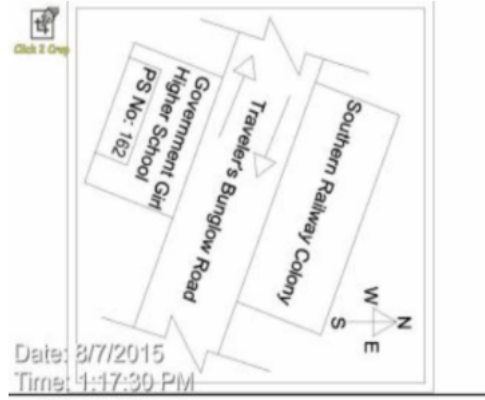

Google Map View

Polling Station Building Front View

Polling Station Front View

Cad View

Key MAP View

1	SBW2055796	பெயர் : புலனா கணவர் பெயர் : சதீஷ்குமார் வீட்டு எண் : 0 வயது : 27 பாலினம் : பெண்	Photo is available	2	SBW0465807	பெயர் : கார்மேகம் - கணவர் பெயர் : வீரணத்தேவர் - வீட்டு எண் : 1 வயது : 55 பாலினம் : பெண்	Photo is available	3	RAZ0273738	பெயர் : பாண்டியம்மாள் - கணவர் பெயர் : மகராஜன் - வீட்டு எண் : 1 வயது : 51 பாலினம் : பெண்	Photo is available
4	SBW0956904	பெயர் : கௌரி - இதரர் பெயர் : கௌரி - வீட்டு எண் : 1 வயது : 46 பாலினம் : பெண்	Photo is available	5	SBW0465591	பெயர் : முத்துகதிரவன் - தந்தையின் பெயர் : செல்வராஜ் - வீட்டு எண் : 1 வயது : 36 பாலினம் : ஆண்	Photo is available	6	SBW0465609	பெயர் : லெட்சுமி - கணவர் பெயர் : முத்துகதிரவன் - வீட்டு எண் : 1 வயது : 34 பாலினம் : பெண்	Photo is available
7	SBW1467273	பெயர் : நாகஜோதி - கணவர் பெயர் : வைரவன் - வீட்டு எண் : 1 வயது : 30 பாலினம் : பெண்	Photo is available	8	SBW2204881	பெயர் : செல்லம்மாள் கணவர் பெயர் : சரவணன் வீட்டு எண் : 1 வயது : 29 பாலினம் : பெண்	Photo is available	9	SBW2087195	பெயர் : விக்னேஷ் தந்தையின் பெயர் : சகாயமேரி வீட்டு எண் : 1 வயது : 28 பாலினம் : ஆண்	Photo is available
10	SBW1537356	பெயர் : அருண்குமார் தந்தையின் பெயர் : பாலமுருகன் வீட்டு எண் : 1-56 வயது : 25 பாலினம் : ஆண்	Photo is available	11	SBW0659482	பெயர் : பாப்பாத்தி - கணவர் பெயர் : ராமசாமி - வீட்டு எண் : 1E வயது : 71 பாலினம் : பெண்	Photo is available	12	SBW1065077	பெயர் : வீருசின்னு - கணவர் பெயர் : வஜ்ரவேல் - வீட்டு எண் : 1E வயது : 55 பாலினம் : பெண்	Photo is available
13	SBW1172824	பெயர் : சுந்தர் - தந்தையின் பெயர் : பூமிநாதன் - வீட்டு எண் : 1E வயது : 55 பாலினம் : ஆண்	Photo is available	14	SBW1064898	பெயர் : கணேசன் - தந்தையின் பெயர் : முனியப்பன் - வீட்டு எண் : 1E வயது : 48 பாலினம் : ஆண்	Photo is available	15	SBW0659326	பெயர் : லெட்சுமி - கணவர் பெயர் : அறிவுகொடி - வீட்டு எண் : 1E வயது : 47 பாலினம் : பெண்	Photo is available
16	SBW0659649	பெயர் : சுரேஷ் - தந்தையின் பெயர் : வரதராஜ் - வீட்டு எண் : 1E வயது : 46 பாலினம் : ஆண்	Photo is available	17	SBW0659532	பெயர் : ஸ்டெல்லா - கணவர் பெயர் : மதலென்நாதன் - வீட்டு எண் : 1E வயது : 45 பாலினம் : பெண்	Photo is available	18	SBW0659524	பெயர் : சரவணக்குமார் - தந்தையின் பெயர் : பாண்டி - வீட்டு எண் : 1E வயது : 45 பாலினம் : ஆண்	Photo is available
19	SBW0659540	பெயர் : ஆறுமுகம்மாள் - தந்தையின் பெயர் : சரவணக்குமார் - வீட்டு எண் : 1E வயது : 44 பாலினம் : ஆண்	Photo is available	20	SBW0465872	பெயர் : பூங்கொடி - கணவர் பெயர் : வீரபத்திரன் - வீட்டு எண் : 1E வயது : 44 பாலினம் : பெண்	Photo is available	21	SBW0659185	பெயர் : பஞ்சவர்ணம் - கணவர் பெயர் : கண்ணன் - வீட்டு எண் : 1E வயது : 43 பாலினம் : பெண்	Photo is available
22	SBW0957522	பெயர் : மோகன் - தந்தையின் பெயர் : வெங்கடாச்சலம் - வீட்டு எண் : 1e வயது : 42 பாலினம் : ஆண்	Photo is available	23	JRC0951608	பெயர் : ரமேஷ் - தந்தையின் பெயர் : கந்தசாமி - வீட்டு எண் : 1E வயது : 41 பாலினம் : ஆண்	Photo is available	24	SBW0817213	பெயர் : காளீஸ்வரி - கணவர் பெயர் : காளீமுத்து - வீட்டு எண் : 1E வயது : 41 பாலினம் : பெண்	Photo is available
25	SBW1099662	பெயர் : யாஸ்மின் - கணவர் பெயர் : காதர் மைதீன் - வீட்டு எண் : 1E வயது : 39 பாலினம் : பெண்	Photo is available	26	SBW0195131	பெயர் : அன்னலெட்சுமி - தந்தையின் பெயர் : மாரிமுத்து - வீட்டு எண் : 1E வயது : 38 பாலினம் : பெண்	Photo is available	27	SBW1064906	பெயர் : விஜயலெட்சுமி - கணவர் பெயர் : ரமேஷ் - வீட்டு எண் : 1E வயது : 37 பாலினம் : பெண்	Photo is available
28	SBW1172683	பெயர் : பாண்டியராஜன் - தந்தையின் பெயர் : ராஜீ - வீட்டு எண் : 1E வயது : 37 பாலினம் : ஆண்	Photo is available	29	SBW0751776	பெயர் : நாசர் ஜெய்லாப்தீன் - தந்தையின் பெயர் : சுல்தான் அலாவுதீன் - வீட்டு எண் : 1E வயது : 37 பாலினம் : ஆண்	Photo is available	30	SBW0957191	பெயர் : கா சிதம்பரம் தந்தையின் பெயர் : காயாம்பு - வீட்டு எண் : 1e வயது : 37 பாலினம் : ஆண்	Photo is available