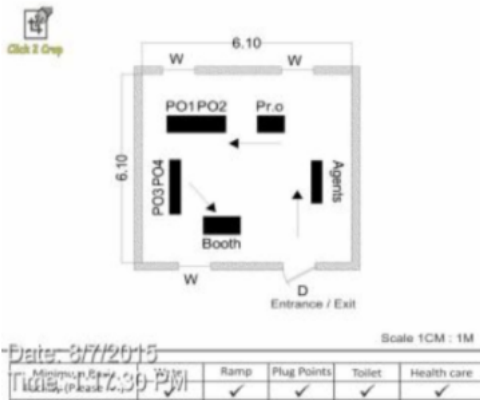

Google Map View

Polling Station Building Front View

Polling Station Front View

Cad View

Key MAP View

1	SBW2055796	பெயர் : புலனா கணவர் பெயர் : சதீஷ்குமார் வீட்டு எண் : 0 வயது : 27 பாலினம் : பெண்	Photo is available	2	SBW0465807	பெயர் : கார்மேகம் - கணவர் பெயர் : வீரணத்தேவர் - வீட்டு எண் : 1 வயது : 55 பாலினம் : பெண்	Photo is available	3	RAZ0273738	பெயர் : பாண்டியம்மாள் - கணவர் பெயர் : மகராஜன் - வீட்டு எண் : 1 வயது : 51 பாலினம் : பெண்	Photo is available
4	SBW0956904	பெயர் : கௌரி - இதரர் பெயர் : கௌரி - வீட்டு எண் : 1 வயது : 46 பாலினம் : பெண்	Photo is available	5	SBW0465591	பெயர் : முத்துகதிரவன் - தந்தையின் பெயர் : செல்வராஜ் - வீட்டு எண் : 1 வயது : 36 பாலினம் : ஆண்	Photo is available	6	SBW0465609	பெயர் : லெட்சுமி - கணவர் பெயர் : முத்துகதிரவன் - வீட்டு எண் : 1 வயது : 34 பாலினம் : பெண்	Photo is available
7	SBW1467273	பெயர் : நாகஜோதி - கணவர் பெயர் : வைரவன் - வீட்டு எண் : 1 வயது : 30 பாலினம் : பெண்	Photo is available	8	SBW2204881	பெயர் : செல்லம்மாள் கணவர் பெயர் : சரவணன் வீட்டு எண் : 1 வயது : 29 பாலினம் : பெண்	Photo is available	9	SBW2087195	பெயர் : விக்னேஷ் தந்தையின் பெயர் : சகாயமேரி வீட்டு எண் : 1 வயது : 28 பாலினம் : ஆண்	Photo is available
10	SBW1537356	பெயர் : அருண்குமார் தந்தையின் பெயர் : பாலமுருகன் வீட்டு எண் : 1-56 வயது : 25 பாலினம் : ஆண்	Photo is available	11	SBW0659482	பெயர் : பாப்பாத்தி - கணவர் பெயர் : ராமசாமி - வீட்டு எண் : 1E வயது : 71 பாலினம் : பெண்	Photo is available	12	SBW1065077	பெயர் : வீருசின்னு - கணவர் பெயர் : வஜ்ரவேல் - வீட்டு எண் : 1E வயது : 55 பாலினம் : பெண்	Photo is available
13	SBW1172824	பெயர் : சுந்தர் - தந்தையின் பெயர் : பூமிநாதன் - வீட்டு எண் : 1E வயது : 55 பாலினம் : ஆண்	Photo is available	14	SBW1064898	பெயர் : கணேசன் - தந்தையின் பெயர் : முனியப்பன் - வீட்டு எண் : 1E வயது : 48 பாலினம் : ஆண்	Photo is available	15	SBW0659326	பெயர் : லெட்சுமி - கணவர் பெயர் : அறிவுகொடி - வீட்டு எண் : 1E வயது : 47 பாலினம் : பெண்	Photo is available
16	SBW0659649	பெயர் : சுரேஷ் - தந்தையின் பெயர் : வரதராஜ் - வீட்டு எண் : 1E வயது : 46 பாலினம் : ஆண்	Photo is available	17	SBW0659532	பெயர் : ஸ்டெல்லா - கணவர் பெயர் : மதலென்நாதன் - வீட்டு எண் : 1E வயது : 45 பாலினம் : பெண்	Photo is available	18	SBW0659524	பெயர் : சரவணக்குமார் - தந்தையின் பெயர் : பாண்டி - வீட்டு எண் : 1E வயது : 45 பாலினம் : ஆண்	Photo is available
19	SBW0659540	பெயர் : ஆறுமுகம்மாள் - தந்தையின் பெயர் : சரவணக்குமார் - வீட்டு எண் : 1E வயது : 44 பாலினம் : ஆண்	Photo is available	20	SBW0465872	பெயர் : பூங்கொடி - கணவர் பெயர் : வீரபத்திரன் - வீட்டு எண் : 1E வயது : 44 பாலினம் : பெண்	Photo is available	21	SBW0659185	பெயர் : பஞ்சவர்ணம் - கணவர் பெயர் : கண்ணன் - வீட்டு எண் : 1E வயது : 43 பாலினம் : பெண்	Photo is available
22	SBW0957522	பெயர் : மோகன் - தந்தையின் பெயர் : வெங்கடாச்சலம் - வீட்டு எண் : 1e வயது : 42 பாலினம் : ஆண்	Photo is available	23	JRC0951608	பெயர் : ரமேஷ் - தந்தையின் பெயர் : கந்தசாமி - வீட்டு எண் : 1E வயது : 41 பாலினம் : ஆண்	Photo is available	24	SBW0817213	பெயர் : காளீஸ்வரி - கணவர் பெயர் : காளீமுத்து - வீட்டு எண் : 1E வயது : 41 பாலினம் : பெண்	Photo is available
25	SBW1099662	பெயர் : யாஸ்மின் - கணவர் பெயர் : காதர் மைதீன் - வீட்டு எண் : 1E வயது : 39 பாலினம் : பெண்	Photo is available	26	SBW0195131	பெயர் : அன்னலெட்சுமி - தந்தையின் பெயர் : மாரிமுத்து - வீட்டு எண் : 1E வயது : 38 பாலினம் : பெண்	Photo is available	27	SBW1064906	பெயர் : விஜயலெட்சுமி - கணவர் பெயர் : ரமேஷ் - வீட்டு எண் : 1E வயது : 37 பாலினம் : பெண்	Photo is available
28	SBW1172683	பெயர் : பாண்டியராஜன் - தந்தையின் பெயர் : ராஜீ - வீட்டு எண் : 1E வயது : 37 பாலினம் : ஆண்	Photo is available	29	SBW0751776	பெயர் : நாசர் ஜெய்லாப்தீன் - தந்தையின் பெயர் : சுல்தான் அலாவுதீன் - வீட்டு எண் : 1E வயது : 37 பாலினம் : ஆண்	Photo is available	30	SBW0957191	பெயர் : கா சிதம்பரம் தந்தையின் பெயர் : காயாம்பு - வீட்டு எண் : 1e வயது : 37 பாலினம் : ஆண்	Photo is available