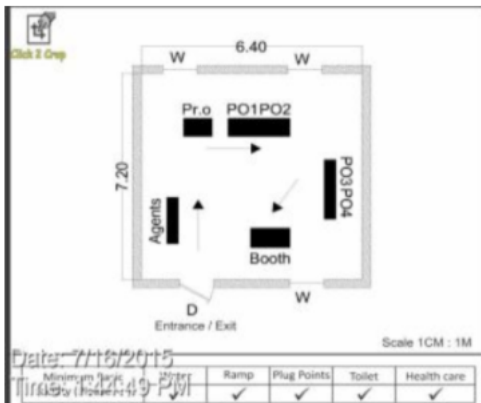

Cad View

Key MAP View