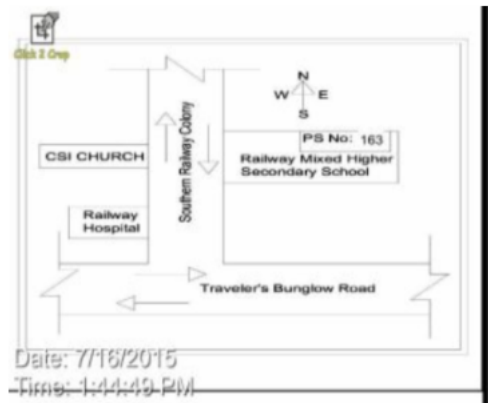

Cad View

Key MAP View