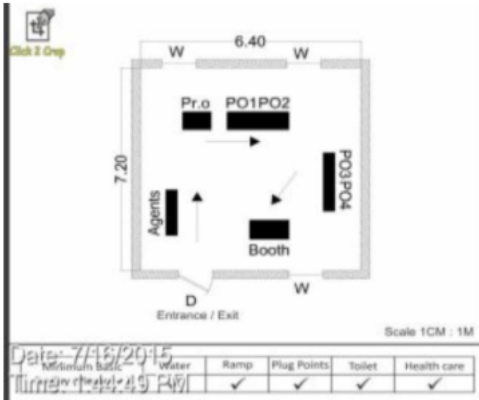

Cad View

Key MAP View