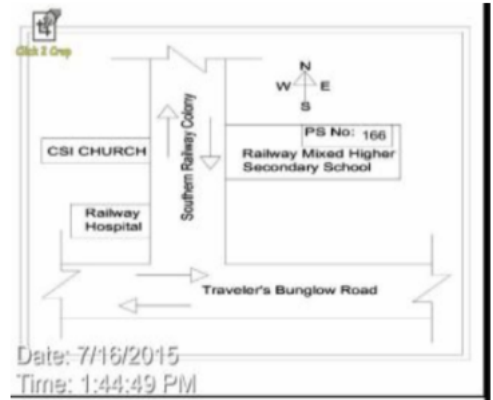

Cad View

Key MAP View