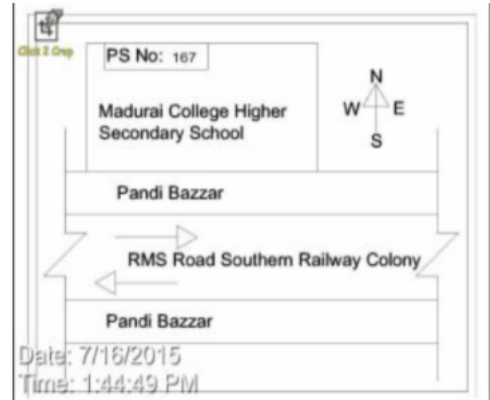

Key MAP View