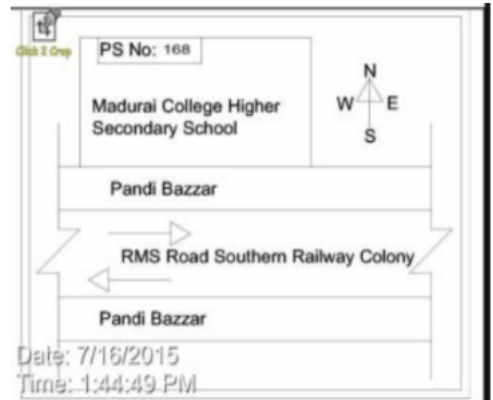

Google Map View

Polling Station Building Front View

Polling Station Front View

Cad View

Key MAP View

1	SBW0761700	பெயர் : பஷீர் நிஷா - கணவர் பெயர்: சையது மைதீன் - வீட்டு எண் : 90-1 வயது : 64 பாலினம் : பெண்	Photo is available	2	SBW2094431	பெயர் : அஷ்வின் தந்தையின் பெயர்: முரளி வீட்டு எண் : 90பீ/3ஏ வயது : 24 பாலினம் : ஆண்	Photo is available	3	SBW0757526	பெயர் : திருமூர்த்தி - தந்தையின் பெயர்: பழனி - வீட்டு எண் : 104 வயது : 51 பாலினம் : ஆண்	Photo is available
4	SBW0757534	பெயர் : காஸீஸ்வரி - கணவர் பெயர்: திருமூர்த்தி - வீட்டு எண் : 104 வயது : 44 பாலினம் : பெண்	Photo is available	5	SBW0818914	பெயர் : பால்பாண்டி - தந்தையின் பெயர்: தனஷ்கொடி - வீட்டு எண் : 115A வயது : 48 பாலினம் : ஆண்	Photo is available	6	SBW0754861	பெயர் : ரம்யா - தந்தையின் பெயர்: போஸ் - வீட்டு எண் : 121-1 வயது : 34 பாலினம் : பெண்	Photo is available
7	SBW0758961	பெயர் : வசந்தா - கணவர் பெயர்: பழனிச்சாமி - வீட்டு எண் : 127 வயது : 44 பாலினம் : பெண்	Photo is available	8	SBW0764951	பெயர் : மாரியப்பன் - தந்தையின் பெயர்: முருகாண்டி - வீட்டு எண் : 128 வயது : 51 பாலினம் : ஆண்	Photo is available	9	SBW0764944	பெயர் : முனியம்மாள் - கணவர் பெயர்: மாரியப்பன் - வீட்டு எண் : 128 வயது : 46 பாலினம் : பெண்	Photo is available
10	SBW1257633	பெயர் : ராமுத்தாய் - கணவர் பெயர்: பாலகரு - வீட்டு எண் : 130 வயது : 65 பாலினம் : பெண்	Photo is available	11	SBW0765107	பெயர் : மகாலெட்சுமி - கணவர் பெயர்: சுப்பிரமணி - வீட்டு எண் : 132 வயது : 51 பாலினம் : பெண்	Photo is available	12	SBW0765115	பெயர் : வடிவேல் - தந்தையின் பெயர்: சுப்பிரமணி - வீட்டு எண் : 132 வயது : 37 பாலினம் : ஆண்	Photo is available
13	SBW0758813	பெயர் : மணிமேகலை - கணவர் பெயர்: வடிவேல் - வீட்டு எண் : 132 வயது : 34 பாலினம் : பெண்	Photo is available	14	SBW0760652	பெயர் : சமதி - கணவர் பெயர்: சரேஷ்குமார் - வீட்டு எண் : 142 வயது : 40 பாலினம் : பெண்	Photo is available	15	SBW1329531	பெயர் : சந்திரசேகரன் - தந்தையின் பெயர்: கணபதி - வீட்டு எண் : 368 வயது : 41 பாலினம் : ஆண்	Photo is available
16	SBW1509736	பெயர் : விஜி கணவர் பெயர்: முனியசாமி வீட்டு எண் : ஏ-6 வயது : 28 பாலினம் : பெண்	Photo is available	17	SBW0760629	பெயர் : மாரியப்பன் - தந்தையின் பெயர்: சுப்பன் - வீட்டு எண் : A-19 வயது : 56 பாலினம் : ஆண்	Photo is available	18	SBW0756841	பெயர் : பஞ்சு - கணவர் பெயர்: மாரியப்பன் - வீட்டு எண் : A-19 வயது : 51 பாலினம் : பெண்	Photo is available
19	SBW0760579	பெயர் : சக்திவேல் - தந்தையின் பெயர்: குருசாமி - வீட்டு எண் : A34 வயது : 36 பாலினம் : ஆண்	Photo is available	20	SBW2143824	பெயர் : வேங்கையா அ தந்தையின் பெயர்: அந்தோனி தாஸ் வீட்டு எண் : பீ 1 வயது : 36 பாலினம் : ஆண்	Photo is available	21	SBW2094597	பெயர் : கமல் தந்தையின் பெயர்: வாக்ககால் துறை வீட்டு எண் : பீ9 வயது : 24 பாலினம் : ஆண்	Photo is available
22	SBW0818898	பெயர் : கிருஷ்ணன் - தந்தையின் பெயர்: ஆறுமுகம் - வீட்டு எண் : B-12 வயது : 54 பாலினம் : ஆண்	Photo is available	23	SBW2335313	பெயர் : மேனகா காந்தி தந்தையின் பெயர்: அசோக்குமார் வீட்டு எண் : பி14 வயது : 20 பாலினம் : பெண்	Photo is available	24	SBW0761791	பெயர் : மேரி - கணவர் பெயர்: அசோக்குமார் - வீட்டு எண் : பி-14 வயது : 54 பாலினம் : பெண்	Photo is available
25	SBW1176874	பெயர் : சித்ராபாண்டி - கணவர் பெயர்: மூர்த்தி - வீட்டு எண் : B-27 வயது : 44 பாலினம் : பெண்	Photo is available	26	SBW2093888	பெயர் : முனியம்மாள் கணவர் பெயர்: அய்யனார் வீட்டு எண் : பி-30 வயது : 26 பாலினம் : பெண்	Photo is available	27	SBW2212181	பெயர் : ராமலெட்சுமி மு தந்தையின் பெயர்: முத்துக்குமார் வீட்டு எண் : பிளாக் இ 15 வயது : 24 பாலினம் : பெண்	Photo is available
28	SBW2133387	பெயர் : காளியம்மாள் கணவர் பெயர்: வேளாச்சாமி வீட்டு எண் : சி1 பிளாக் 9 வயது : 34 பாலினம் : பெண்	Photo is available	29	SBW1257070	பெயர் : வெங்கடேசன் - தந்தையின் பெயர்: முருகேசன் - வீட்டு எண் : C2 வயது : 31 பாலினம் : ஆண்	Photo is available	30	SBW1547173	பெயர் : சமதி தந்தையின் பெயர்: பழனிச்சாமி வீட்டு எண் : சி2-48 வயது : 28 பாலினம் : பெண்	Photo is available