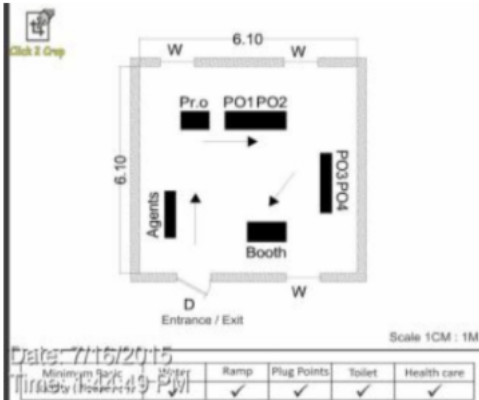

Google Map View

Polling Station Building Front View

Polling Station Front View

Cad View

Key MAP View

1	SBW0761700	பெயர் : பஷீர் நிஷா - கணவர் பெயர்: சையது மைதீன் - வீட்டு எண் : 90-1 வயது : 64 பாலினம் : பெண்	Photo is available	2	SBW2094431	பெயர் : அஷ்வின் தந்தையின் பெயர்: முரளி வீட்டு எண் : 90பீ/3ஏ வயது : 24 பாலினம் : ஆண்	Photo is available	3	SBW0757526	பெயர் : திருமூர்த்தி - தந்தையின் பெயர்: பழனி - வீட்டு எண் : 104 வயது : 51 பாலினம் : ஆண்	Photo is available
4	SBW0757534	பெயர் : காஸீஸ்வரி - கணவர் பெயர்: திருமூர்த்தி - வீட்டு எண் : 104 வயது : 44 பாலினம் : பெண்	Photo is available	5	SBW0818914	பெயர் : பால்பாண்டி - தந்தையின் பெயர்: தனஷ்கொடி - வீட்டு எண் : 115A வயது : 48 பாலினம் : ஆண்	Photo is available	6	SBW0754861	பெயர் : ரம்யா - தந்தையின் பெயர்: போஸ் - வீட்டு எண் : 121-1 வயது : 34 பாலினம் : பெண்	Photo is available
7	SBW0758961	பெயர் : வசந்தா - கணவர் பெயர்: பழனிச்சாமி - வீட்டு எண் : 127 வயது : 44 பாலினம் : பெண்	Photo is available	8	SBW0764951	பெயர் : மாரியப்பன் - தந்தையின் பெயர்: முருகாண்டி - வீட்டு எண் : 128 வயது : 51 பாலினம் : ஆண்	Photo is available	9	SBW0764944	பெயர் : முனியம்மாள் - கணவர் பெயர்: மாரியப்பன் - வீட்டு எண் : 128 வயது : 46 பாலினம் : பெண்	Photo is available
10	SBW1257633	பெயர் : ராமுத்தாய் - கணவர் பெயர்: பாலகரு - வீட்டு எண் : 130 வயது : 65 பாலினம் : பெண்	Photo is available	11	SBW0765107	பெயர் : மகாலெட்சுமி - கணவர் பெயர்: சுப்பிரமணி - வீட்டு எண் : 132 வயது : 51 பாலினம் : பெண்	Photo is available	12	SBW0765115	பெயர் : வடிவேல் - தந்தையின் பெயர்: சுப்பிரமணி - வீட்டு எண் : 132 வயது : 37 பாலினம் : ஆண்	Photo is available
13	SBW0758813	பெயர் : மணிமேகலை - கணவர் பெயர்: வடிவேல் - வீட்டு எண் : 132 வயது : 34 பாலினம் : பெண்	Photo is available	14	SBW0760652	பெயர் : சமதி - கணவர் பெயர்: சரேஷ்குமார் - வீட்டு எண் : 142 வயது : 40 பாலினம் : பெண்	Photo is available	15	SBW1329531	பெயர் : சந்திரசேகரன் - தந்தையின் பெயர்: கணபதி - வீட்டு எண் : 368 வயது : 41 பாலினம் : ஆண்	Photo is available
16	SBW1509736	பெயர் : விஜி கணவர் பெயர்: முனியசாமி வீட்டு எண் : ஏ-6 வயது : 28 பாலினம் : பெண்	Photo is available	17	SBW0760629	பெயர் : மாரியப்பன் - தந்தையின் பெயர்: சுப்பன் - வீட்டு எண் : A-19 வயது : 56 பாலினம் : ஆண்	Photo is available	18	SBW0756841	பெயர் : பஞ்சு - கணவர் பெயர்: மாரியப்பன் - வீட்டு எண் : A-19 வயது : 51 பாலினம் : பெண்	Photo is available
19	SBW0760579	பெயர் : சக்திவேல் - தந்தையின் பெயர்: குருசாமி - வீட்டு எண் : A34 வயது : 36 பாலினம் : ஆண்	Photo is available	20	SBW2143824	பெயர் : வேங்கையா அ தந்தையின் பெயர்: அந்தோனி தாஸ் வீட்டு எண் : பீ 1 வயது : 36 பாலினம் : ஆண்	Photo is available	21	SBW2094597	பெயர் : கமல் தந்தையின் பெயர்: வாக்ககால் துறை வீட்டு எண் : பீ9 வயது : 24 பாலினம் : ஆண்	Photo is available
22	SBW0818898	பெயர் : கிருஷ்ணன் - தந்தையின் பெயர்: ஆறுமுகம் - வீட்டு எண் : B-12 வயது : 54 பாலினம் : ஆண்	Photo is available	23	SBW2335313	பெயர் : மேனகா காந்தி தந்தையின் பெயர்: அசோக்குமார் வீட்டு எண் : பி14 வயது : 20 பாலினம் : பெண்	Photo is available	24	SBW0761791	பெயர் : மேரி - கணவர் பெயர்: அசோக்குமார் - வீட்டு எண் : பி-14 வயது : 54 பாலினம் : பெண்	Photo is available
25	SBW1176874	பெயர் : சித்ராபாண்டி - கணவர் பெயர்: மூர்த்தி - வீட்டு எண் : B-27 வயது : 44 பாலினம் : பெண்	Photo is available	26	SBW2093888	பெயர் : முனியம்மாள் கணவர் பெயர்: அய்யனார் வீட்டு எண் : பி-30 வயது : 26 பாலினம் : பெண்	Photo is available	27	SBW2212181	பெயர் : ராமலெட்சுமி மு தந்தையின் பெயர்: முத்துக்குமார் வீட்டு எண் : பிளாக் இ 15 வயது : 24 பாலினம் : பெண்	Photo is available
28	SBW2133387	பெயர் : காளியம்மாள் கணவர் பெயர்: வேளாச்சாமி வீட்டு எண் : சி1 பிளாக் 9 வயது : 34 பாலினம் : பெண்	Photo is available	29	SBW1257070	பெயர் : வெங்கடேசன் - தந்தையின் பெயர்: முருகேசன் - வீட்டு எண் : C2 வயது : 31 பாலினம் : ஆண்	Photo is available	30	SBW1547173	பெயர் : சமதி தந்தையின் பெயர்: பழனிச்சாமி வீட்டு எண் : சி2-48 வயது : 28 பாலினம் : பெண்	Photo is available