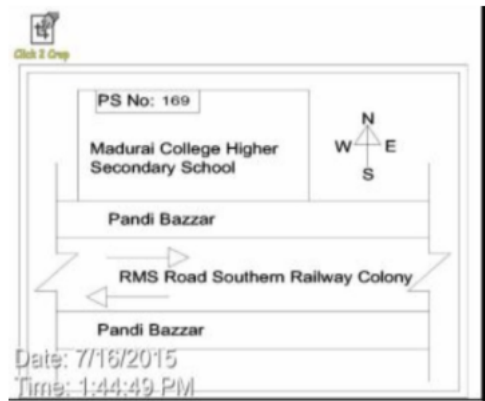

Nazri Naksha

Google Map View

Polling Station Building Front View

Polling Station Front View

Cad View

Key MAP View

1	SBW1278779	பெயர் : அனிஸ் பரிதா பேகம் - தந்தையின் பெயர்: பஷீர் அஹமது - வீட்டு எண் : 1 வயது : 38 பாலினம் : பெண்	Photo is available	2	SBW1467877	பெயர் : பண்டித்துரை - தந்தையின் பெயர்: அற்புதராஜ் - வீட்டு எண் : 1-12 வயது : 27 பாலினம் : ஆண்	Photo is available	3	SBW2340982	பெயர் : க அருள்குமார் தந்தையின் பெயர்: கருப்பசாமி வீட்டு எண் : 1-64ஹவுசிங்போர்ட் காலனி வயது : 19 பாலினம் : ஆண்	Photo is available
4	SBW1431618	பெயர் : பன்னீர்செல்வம் - தந்தையின் பெயர்: பொன்ராஜ் - வீட்டு எண் : 1C-16 வயது : 47 பாலினம் : ஆண்	Photo is available	5	SBW1260660	பெயர் : அழகர்சாமி - தந்தையின் பெயர்: சத்திரம்பழனி - வீட்டு எண் : 1C-17 வயது : 51 பாலினம் : ஆண்	Photo is available	6	SBW1259803	பெயர் : தங்கவேலு - தந்தையின் பெயர்: மாரியப்பன் - வீட்டு எண் : 1E வயது : 71 பாலினம் : ஆண்	Photo is available
7	SBW1330885	பெயர் : நாகம்மாள் - கணவர் பெயர்: பழனி - வீட்டு எண் : 1E வயது : 70 பாலினம் : பெண்	Photo is available	8	SBW1259571	பெயர் : வேலு - தந்தையின் பெயர்: பழனி - வீட்டு எண் : 1E வயது : 67 பாலினம் : ஆண்	Photo is available	9	SBW1260413	பெயர் : அருக்காணி - கணவர் பெயர்: வேலுச்சாமி - வீட்டு எண் : 1E வயது : 66 பாலினம் : பெண்	Photo is available
10	SBW1210947	பெயர் : பழனியம்மாள் - கணவர் பெயர்: துரைராஜ் - வீட்டு எண் : 1E வயது : 65 பாலினம் : பெண்	Photo is available	11	SBW1278746	பெயர் : கிருஷ்ணன் - தந்தையின் பெயர்: வேலு - வீட்டு எண் : 1E வயது : 65 பாலினம் : ஆண்	Photo is available	12	SBW1260629	பெயர் : வேல்முனியப்பன் - தந்தையின் பெயர்: கிருஷ்ணன் - வீட்டு எண் : 1E வயது : 64 பாலினம் : ஆண்	Photo is available
13	SBW1259373	பெயர் : மாரியம்மாள் - கணவர் பெயர்: வேலு - வீட்டு எண் : 1E வயது : 64 பாலினம் : பெண்	Photo is available	14	SBW1260454	பெயர் : பாண்டியம்மாள் - கணவர் பெயர்: தங்கவேல் - வீட்டு எண் : 1E வயது : 62 பாலினம் : பெண்	Photo is available	15	SBW1259969	பெயர் : வீரம்மாள் - கணவர் பெயர்: அழகர் - வீட்டு எண் : 1E வயது : 61 பாலினம் : பெண்	Photo is available
16	SBW1259647	பெயர் : மாரியம்மாள் - கணவர் பெயர்: ஆனந்தன் - வீட்டு எண் : 1E வயது : 61 பாலினம் : பெண்	Photo is available	17	SBW1259662	பெயர் : கந்தம்மாள் - கணவர் பெயர்: பிச்சை - வீட்டு எண் : 1E வயது : 61 பாலினம் : பெண்	Photo is available	18	SBW1260488	பெயர் : சரஸ்வதி - கணவர் பெயர்: வேல்முனியப்பன் - வீட்டு எண் : 1E வயது : 60 பாலினம் : பெண்	Photo is available
19	SBW1178128	பெயர் : மகாமுனி - கணவர் பெயர்: பாண்டி - வீட்டு எண் : 1E வயது : 60 பாலினம் : பெண்	Photo is available	20	SBW1328897	பெயர் : தங்கவேலு - தந்தையின் பெயர்: முத்தையா - வீட்டு எண் : 1E வயது : 59 பாலினம் : ஆண்	Photo is available	21	SBW1260652	பெயர் : கென்னடி - தந்தையின் பெயர்: அம்மாசி - வீட்டு எண் : 1E வயது : 59 பாலினம் : ஆண்	Photo is available
22	SBW1259985	பெயர் : காஜாமைதீன் - தந்தையின் பெயர்: சிக்கந்தர் - வீட்டு எண் : 1E வயது : 59 பாலினம் : ஆண்	Photo is available	23	SBW1260082	பெயர் : பாரவேல் - கணவர் பெயர்: தங்கவேல் - வீட்டு எண் : 1E வயது : 57 பாலினம் : பெண்	Photo is available	24	SBW1178250	பெயர் : கருத்து - கணவர் பெயர்: முனியாண்டி - வீட்டு எண் : 1E வயது : 57 பாலினம் : பெண்	Photo is available
25	SBW1260025	பெயர் : ராஜா - தந்தையின் பெயர்: சங்கர் - வீட்டு எண் : 1E வயது : 56 பாலினம் : ஆண்	Photo is available	26	SBW1259795	பெயர் : கமலா - கணவர் பெயர்: வீரன் - வீட்டு எண் : 1E வயது : 55 பாலினம் : பெண்	Photo is available	27	SBW1278761	பெயர் : விஜயா - கணவர் பெயர்: கிருஷ்ணன் - வீட்டு எண் : 1E வயது : 55 பாலினம் : பெண்	Photo is available
28	SBW1259340	பெயர் : சுந்தரவள்ளி - கணவர் பெயர்: சக்திவேல் - வீட்டு எண் : 1E வயது : 52 பாலினம் : பெண்	Photo is available	29	SBW1260553	பெயர் : ஷமீம் பாணு - கணவர் பெயர்: மாலிக் பாஷா - வீட்டு எண் : 1E வயது : 51 பாலினம் : பெண்	Photo is available	30	SBW1259977	பெயர் : ராமச்சந்திரன் - தந்தையின் பெயர்: வேலுச்சாமி - வீட்டு எண் : 1E வயது : 51 பாலினம் : ஆண்	Photo is available