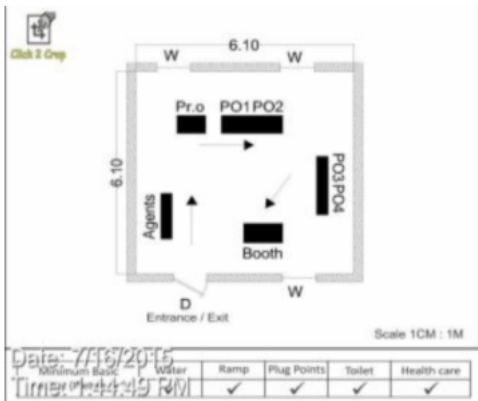

Nazri Naksha

Google Map View

Polling Station Building Front View

Polling Station Front View

Cad View

Key MAP View

1	SBW1278779	பெயர் : அனிஸ் பரிதா பேகம் - தந்தையின் பெயர்: பஷீர் அஹமது - வீட்டு எண் : 1 வயது : 38 பாலினம் : பெண்	Photo is available	2	SBW1467877	பெயர் : பண்டித்துரை - தந்தையின் பெயர்: அற்புதராஜ் - வீட்டு எண் : 1-12 வயது : 27 பாலினம் : ஆண்	Photo is available	3	SBW2340982	பெயர் : க அருள்குமார் தந்தையின் பெயர்: கருப்பசாமி வீட்டு எண் : 1-64ஹவுசிங்போர்ட் காலனி வயது : 19 பாலினம் : ஆண்	Photo is available
4	SBW1431618	பெயர் : பன்னீர்செல்வம் - தந்தையின் பெயர்: பொன்ராஜ் - வீட்டு எண் : 1C-16 வயது : 47 பாலினம் : ஆண்	Photo is available	5	SBW1260660	பெயர் : அழகர்சாமி - தந்தையின் பெயர்: சத்திரம்பழனி - வீட்டு எண் : 1C-17 வயது : 51 பாலினம் : ஆண்	Photo is available	6	SBW1259803	பெயர் : தங்கவேலு - தந்தையின் பெயர்: மாரியப்பன் - வீட்டு எண் : 1E வயது : 71 பாலினம் : ஆண்	Photo is available
7	SBW1330885	பெயர் : நாகம்மாள் - கணவர் பெயர்: பழனி - வீட்டு எண் : 1E வயது : 70 பாலினம் : பெண்	Photo is available	8	SBW1259571	பெயர் : வேலு - தந்தையின் பெயர்: பழனி - வீட்டு எண் : 1E வயது : 67 பாலினம் : ஆண்	Photo is available	9	SBW1260413	பெயர் : அருக்காணி - கணவர் பெயர்: வேலுச்சாமி - வீட்டு எண் : 1E வயது : 66 பாலினம் : பெண்	Photo is available
10	SBW1210947	பெயர் : பழனியம்மாள் - கணவர் பெயர்: துரைராஜ் - வீட்டு எண் : 1E வயது : 65 பாலினம் : பெண்	Photo is available	11	SBW1278746	பெயர் : கிருஷ்ணன் - தந்தையின் பெயர்: வேலு - வீட்டு எண் : 1E வயது : 65 பாலினம் : ஆண்	Photo is available	12	SBW1260629	பெயர் : வேல்முனியப்பன் - தந்தையின் பெயர்: கிருஷ்ணன் - வீட்டு எண் : 1E வயது : 64 பாலினம் : ஆண்	Photo is available
13	SBW1259373	பெயர் : மாரியம்மாள் - கணவர் பெயர்: வேலு - வீட்டு எண் : 1E வயது : 64 பாலினம் : பெண்	Photo is available	14	SBW1260454	பெயர் : பாண்டியம்மாள் - கணவர் பெயர்: தங்கவேல் - வீட்டு எண் : 1E வயது : 62 பாலினம் : பெண்	Photo is available	15	SBW1259969	பெயர் : வீரம்மாள் - கணவர் பெயர்: அழகர் - வீட்டு எண் : 1E வயது : 61 பாலினம் : பெண்	Photo is available
16	SBW1259647	பெயர் : மாரியம்மாள் - கணவர் பெயர்: ஆனந்தன் - வீட்டு எண் : 1E வயது : 61 பாலினம் : பெண்	Photo is available	17	SBW1259662	பெயர் : கந்தம்மாள் - கணவர் பெயர்: பிச்சை - வீட்டு எண் : 1E வயது : 61 பாலினம் : பெண்	Photo is available	18	SBW1260488	பெயர் : சரஸ்வதி - கணவர் பெயர்: வேல்முனியப்பன் - வீட்டு எண் : 1E வயது : 60 பாலினம் : பெண்	Photo is available
19	SBW1178128	பெயர் : மகாமுனி - கணவர் பெயர்: பாண்டி - வீட்டு எண் : 1E வயது : 60 பாலினம் : பெண்	Photo is available	20	SBW1328897	பெயர் : தங்கவேலு - தந்தையின் பெயர்: முத்தையா - வீட்டு எண் : 1E வயது : 59 பாலினம் : ஆண்	Photo is available	21	SBW1260652	பெயர் : கென்னடி - தந்தையின் பெயர்: அம்மாசி - வீட்டு எண் : 1E வயது : 59 பாலினம் : ஆண்	Photo is available
22	SBW1259985	பெயர் : காஜாமைதீன் - தந்தையின் பெயர்: சிக்கந்தர் - வீட்டு எண் : 1E வயது : 59 பாலினம் : ஆண்	Photo is available	23	SBW1260082	பெயர் : பாரவேல் - கணவர் பெயர்: தங்கவேல் - வீட்டு எண் : 1E வயது : 57 பாலினம் : பெண்	Photo is available	24	SBW1178250	பெயர் : கருத்து - கணவர் பெயர்: முனியாண்டி - வீட்டு எண் : 1E வயது : 57 பாலினம் : பெண்	Photo is available
25	SBW1260025	பெயர் : ராஜா - தந்தையின் பெயர்: சங்கர் - வீட்டு எண் : 1E வயது : 56 பாலினம் : ஆண்	Photo is available	26	SBW1259795	பெயர் : கமலா - கணவர் பெயர்: வீரன் - வீட்டு எண் : 1E வயது : 55 பாலினம் : பெண்	Photo is available	27	SBW1278761	பெயர் : விஜயா - கணவர் பெயர்: கிருஷ்ணன் - வீட்டு எண் : 1E வயது : 55 பாலினம் : பெண்	Photo is available
28	SBW1259340	பெயர் : சுந்தரவள்ளி - கணவர் பெயர்: சக்திவேல் - வீட்டு எண் : 1E வயது : 52 பாலினம் : பெண்	Photo is available	29	SBW1260553	பெயர் : ஷமீம் பாணு - கணவர் பெயர்: மாலிக் பாஷா - வீட்டு எண் : 1E வயது : 51 பாலினம் : பெண்	Photo is available	30	SBW1259977	பெயர் : ராமச்சந்திரன் - தந்தையின் பெயர்: வேலுச்சாமி - வீட்டு எண் : 1E வயது : 51 பாலினம் : ஆண்	Photo is available