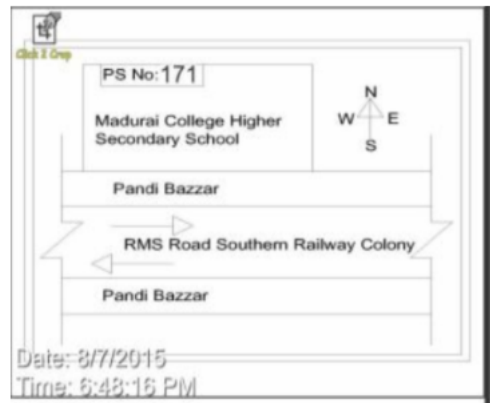

Key MAP View