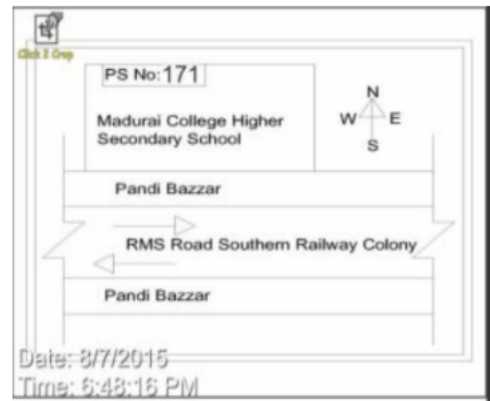

Google Map View

Polling Station Building Front View

Polling Station Front View

Cad View

Key MAP View

1	SBW1969013	பெயர் : ராஜேந்திரன் - தந்தையின் பெயர்: காசி - வீட்டு எண் : 1 வயது : 66 பாலினம் : ஆண்	Photo is available	2	SBW1969021	பெயர் : பரமேஸ்வரி - கணவர் பெயர்: ராஜேந்திரன் - வீட்டு எண் : 1 வயது : 58 பாலினம் : பெண்	Photo is available	3	JRC1611235	பெயர் : முத்துமகேஷ் - தந்தையின் பெயர்: ராஜேந்திரன் - வீட்டு எண் : 1 வயது : 40 பாலினம் : ஆண்	Photo is available
4	SBW0197079	பெயர் : கார்த்திக்செல்வம் - தந்தையின் பெயர்: சடையாண்டி - வீட்டு எண் : 1 வயது : 36 பாலினம் : ஆண்	Photo is available	5	SBW0196972	பெயர் : விக்னேஷ் - தந்தையின் பெயர்: ராஜேந்திரன் - வீட்டு எண் : 1 வயது : 36 பாலினம் : ஆண்	Photo is available	6	SBW0469338	பெயர் : சதீஷ் - தந்தையின் பெயர்: ராஜேந்திரன் - வீட்டு எண் : 1 வயது : 34 பாலினம் : ஆண்	Photo is available
7	SBW1278894	பெயர் : ராஜகுரு - தந்தையின் பெயர்: கண்ணன் - வீட்டு எண் : 1 வயது : 30 பாலினம் : ஆண்	Photo is available	8	SBW1969039	பெயர் : சடையாண்டி - தந்தையின் பெயர்: மாத்தாரதேவர் - வீட்டு எண் : 1-1 வயது : 63 பாலினம் : ஆண்	Photo is available	9	SBW1969047	பெயர் : சாந்தி - கணவர் பெயர்: சடையாண்டி - வீட்டு எண் : 1-1 வயது : 58 பாலினம் : பெண்	Photo is available
10	SBW1969054	பெயர் : அழகம்மாள் - கணவர் பெயர்: சிதம்பரம் - வீட்டு எண் : 1-2 வயது : 66 பாலினம் : பெண்	Photo is available	11	JRC1611813	பெயர் : மாரியப்பன் - தந்தையின் பெயர்: சிதம்பரம் - வீட்டு எண் : 1-2 வயது : 63 பாலினம் : ஆண்	Photo is available	12	SBW1969062	பெயர் : மீனம்மாள் - கணவர் பெயர்: மாரியப்பன் - வீட்டு எண் : 1-2 வயது : 58 பாலினம் : பெண்	Photo is available
13	SBW2101848	பெயர் : பழனிக்குமார் தந்தையின் பெயர்: மாரியப்பன் வீட்டு எண் : 1சி வயது : 31 பாலினம் : ஆண்	Photo is available	14	SBW2308310	பெயர் : லித்திகா பி கணவர் பெயர்: பழனிக்குமார் வீட்டு எண் : 1ஸி வயது : 24 பாலினம் : பெண்	Photo is available	15	JRC0902056	பெயர் : பாண்டியம்மாள் - கணவர் பெயர்: பேச்சிமுத்து - வீட்டு எண் : 1E வயது : 75 பாலினம் : பெண்	Photo is available
16	SBW0961334	பெயர் : ஜெகநாதன் - தந்தையின் பெயர்: பாலசுப்பிரமணியன் - வீட்டு எண் : 1E வயது : 67 பாலினம் : ஆண்	Photo is available	17	SBW0961698	பெயர் : பால் பாண்டியன் - தந்தையின் பெயர்: முத்துகுமார் - வீட்டு எண் : 1E வயது : 66 பாலினம் : ஆண்	Photo is available	18	SBW0665703	பெயர் : வெட்சுமி - கணவர் பெயர்: சஞ்சீவி - வீட்டு எண் : 1E வயது : 65 பாலினம் : பெண்	Photo is available
19	SBW1180728	பெயர் : பாண்டி - தந்தையின் பெயர்: மாரிமுத்து - வீட்டு எண் : 1E வயது : 65 பாலினம் : ஆண்	Photo is available	20	SBW0665679	பெயர் : வேலம்மாள் - கணவர் பெயர்: கிருஷ்ணன் - வீட்டு எண் : 1E வயது : 63 பாலினம் : பெண்	Photo is available	21	SBW0961342	பெயர் : குருவம்மாள் - கணவர் பெயர்: ஜெகநாதன் - வீட்டு எண் : 1E வயது : 63 பாலினம் : பெண்	Photo is available
22	SBW0665935	பெயர் : ஜோதி - கணவர் பெயர்: மகாராஜன் - வீட்டு எண் : 1E வயது : 59 பாலினம் : பெண்	Photo is available	23	SBW0665141	பெயர் : பத்மா - கணவர் பெயர்: காசிநாதன் - வீட்டு எண் : 1E வயது : 57 பாலினம் : பெண்	Photo is available	24	SBW0961706	பெயர் : ஜெயபிரகாஷ் - தந்தையின் பெயர்: பெருமாள் சேர்வை - வீட்டு எண் : 1E வயது : 53 பாலினம் : ஆண்	Photo is available
25	SBW0665356	பெயர் : வெங்கடேசன் - தந்தையின் பெயர்: பூவணலிங்கம் - வீட்டு எண் : 1E வயது : 51 பாலினம் : ஆண்	Photo is available	26	SBW0665042	பெயர் : இளங்கோவன் - தந்தையின் பெயர்: திருமலை - வீட்டு எண் : 1E வயது : 50 பாலினம் : ஆண்	Photo is available	27	SBW0665844	பெயர் : செந்தில்குமார் - தந்தையின் பெயர்: கிருஷ்ணன் - வீட்டு எண் : 1E வயது : 47 பாலினம் : ஆண்	Photo is available
28	SBW1180835	பெயர் : பாலவெட்சுமி - கணவர் பெயர்: பாண்டித்துரை - வீட்டு எண் : 1E வயது : 47 பாலினம் : பெண்	Photo is available	29	SBW1181049	பெயர் : இரூளாயி - கணவர் பெயர்: ராஜேந்திரன் - வீட்டு எண் : 1E வயது : 46 பாலினம் : பெண்	Photo is available	30	SBW0961805	பெயர் : மகாலெட்சுமி - கணவர் பெயர்: நாகராஜ் - வீட்டு எண் : 1E வயது : 43 பாலினம் : பெண்	Photo is available