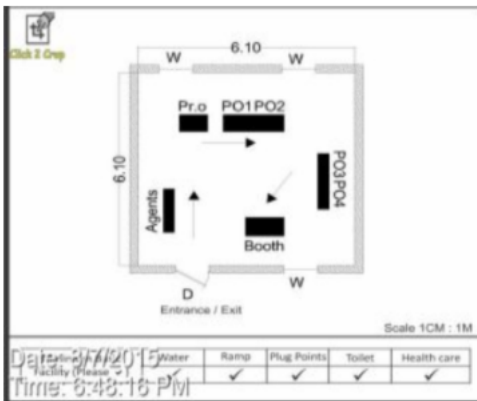

Google Map View

Polling Station Building Front View

Polling Station Front View

Cad View

Key MAP View

1	SBW1969013	பெயர் : ராஜேந்திரன் - தந்தையின் பெயர்: காசி - வீட்டு எண் : 1 வயது : 66 பாலினம் : ஆண்	Photo is available	2	SBW1969021	பெயர் : பரமேஸ்வரி - கணவர் பெயர்: ராஜேந்திரன் - வீட்டு எண் : 1 வயது : 58 பாலினம் : பெண்	Photo is available	3	JRC1611235	பெயர் : முத்துமகேஷ் - தந்தையின் பெயர்: ராஜேந்திரன் - வீட்டு எண் : 1 வயது : 40 பாலினம் : ஆண்	Photo is available
4	SBW0197079	பெயர் : கார்த்திக்செல்வம் - தந்தையின் பெயர்: சடையாண்டி - வீட்டு எண் : 1 வயது : 36 பாலினம் : ஆண்	Photo is available	5	SBW0196972	பெயர் : விக்னேஷ் - தந்தையின் பெயர்: ராஜேந்திரன் - வீட்டு எண் : 1 வயது : 36 பாலினம் : ஆண்	Photo is available	6	SBW0469338	பெயர் : சதீஷ் - தந்தையின் பெயர்: ராஜேந்திரன் - வீட்டு எண் : 1 வயது : 34 பாலினம் : ஆண்	Photo is available
7	SBW1278894	பெயர் : ராஜகுரு - தந்தையின் பெயர்: கண்ணன் - வீட்டு எண் : 1 வயது : 30 பாலினம் : ஆண்	Photo is available	8	SBW1969039	பெயர் : சடையாண்டி - தந்தையின் பெயர்: மாத்தாரதேவர் - வீட்டு எண் : 1-1 வயது : 63 பாலினம் : ஆண்	Photo is available	9	SBW1969047	பெயர் : சாந்தி - கணவர் பெயர்: சடையாண்டி - வீட்டு எண் : 1-1 வயது : 58 பாலினம் : பெண்	Photo is available
10	SBW1969054	பெயர் : அழகம்மாள் - கணவர் பெயர்: சிதம்பரம் - வீட்டு எண் : 1-2 வயது : 66 பாலினம் : பெண்	Photo is available	11	JRC1611813	பெயர் : மாரியப்பன் - தந்தையின் பெயர்: சிதம்பரம் - வீட்டு எண் : 1-2 வயது : 63 பாலினம் : ஆண்	Photo is available	12	SBW1969062	பெயர் : மீனம்மாள் - கணவர் பெயர்: மாரியப்பன் - வீட்டு எண் : 1-2 வயது : 58 பாலினம் : பெண்	Photo is available
13	SBW2101848	பெயர் : பழனிக்குமார் தந்தையின் பெயர்: மாரியப்பன் வீட்டு எண் : 1சி வயது : 31 பாலினம் : ஆண்	Photo is available	14	SBW2308310	பெயர் : லித்திகா பி கணவர் பெயர்: பழனிக்குமார் வீட்டு எண் : 1ஸி வயது : 24 பாலினம் : பெண்	Photo is available	15	JRC0902056	பெயர் : பாண்டியம்மாள் - கணவர் பெயர்: பேச்சிமுத்து - வீட்டு எண் : 1E வயது : 75 பாலினம் : பெண்	Photo is available
16	SBW0961334	பெயர் : ஜெகநாதன் - தந்தையின் பெயர்: பாலசுப்பிரமணியன் - வீட்டு எண் : 1E வயது : 67 பாலினம் : ஆண்	Photo is available	17	SBW0961698	பெயர் : பால் பாண்டியன் - தந்தையின் பெயர்: முத்துகுமார் - வீட்டு எண் : 1E வயது : 66 பாலினம் : ஆண்	Photo is available	18	SBW0665703	பெயர் : வெட்சுமி - கணவர் பெயர்: சஞ்சீவி - வீட்டு எண் : 1E வயது : 65 பாலினம் : பெண்	Photo is available
19	SBW1180728	பெயர் : பாண்டி - தந்தையின் பெயர்: மாரிமுத்து - வீட்டு எண் : 1E வயது : 65 பாலினம் : ஆண்	Photo is available	20	SBW0665679	பெயர் : வேலம்மாள் - கணவர் பெயர்: கிருஷ்ணன் - வீட்டு எண் : 1E வயது : 63 பாலினம் : பெண்	Photo is available	21	SBW0961342	பெயர் : குருவம்மாள் - கணவர் பெயர்: ஜெகநாதன் - வீட்டு எண் : 1E வயது : 63 பாலினம் : பெண்	Photo is available
22	SBW0665935	பெயர் : ஜோதி - கணவர் பெயர்: மகாராஜன் - வீட்டு எண் : 1E வயது : 59 பாலினம் : பெண்	Photo is available	23	SBW0665141	பெயர் : பத்மா - கணவர் பெயர்: காசிநாதன் - வீட்டு எண் : 1E வயது : 57 பாலினம் : பெண்	Photo is available	24	SBW0961706	பெயர் : ஜெயபிரகாஷ் - தந்தையின் பெயர்: பெருமாள் சேர்வை - வீட்டு எண் : 1E வயது : 53 பாலினம் : ஆண்	Photo is available
25	SBW0665356	பெயர் : வெங்கடேசன் - தந்தையின் பெயர்: பூவணலிங்கம் - வீட்டு எண் : 1E வயது : 51 பாலினம் : ஆண்	Photo is available	26	SBW0665042	பெயர் : இளங்கோவன் - தந்தையின் பெயர்: திருமலை - வீட்டு எண் : 1E வயது : 50 பாலினம் : ஆண்	Photo is available	27	SBW0665844	பெயர் : செந்தில்குமார் - தந்தையின் பெயர்: கிருஷ்ணன் - வீட்டு எண் : 1E வயது : 47 பாலினம் : ஆண்	Photo is available
28	SBW1180835	பெயர் : பாலவெட்சுமி - கணவர் பெயர்: பாண்டித்துரை - வீட்டு எண் : 1E வயது : 47 பாலினம் : பெண்	Photo is available	29	SBW1181049	பெயர் : இரூளாயி - கணவர் பெயர்: ராஜேந்திரன் - வீட்டு எண் : 1E வயது : 46 பாலினம் : பெண்	Photo is available	30	SBW0961805	பெயர் : மகாலெட்சுமி - கணவர் பெயர்: நாகராஜ் - வீட்டு எண் : 1E வயது : 43 பாலினம் : பெண்	Photo is available