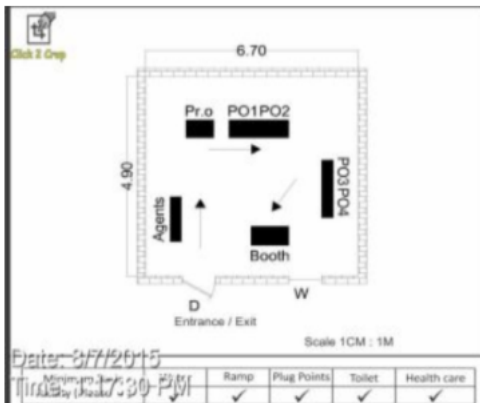

வாக்காளர் பதிவு அலுவலரின்
கையொப்பம்

Nazri Naksha

Google Map View

Polling Station Building Front View

Polling Station Front View

Cad View

Key MAP View

| | | | | | | | | | | | |
|----|------------|-------------------------------------------------------------------------------------------------------------|--------------------|----|------------|------------------------------------------------------------------------------------------------------------|--------------------|-----|------------|----------------------------------------------------------------------------------------------------------|--------------------|
| 1 | SBW2103679 | பெயர் : அனுபாரதி தாயின் பெயர் : பாஸ்கர் வீட்டு எண் : 1 வயது : 23 பாலினம் : பெண் | Photo is available | 2 | SBW2316107 | பெயர் : ஜெய குரிய எஸ் தந்தையின் பெயர் : சரவணன் வீட்டு எண் : 5 வயது : 20 பாலினம் : ஆண் | Photo is available | 3 | SBW1395177 | பெயர் : மாதவ் பூநீ - தந்தையின் பெயர் : நல்லசிவம் - வீட்டு எண் : 6A வயது : 28 பாலினம் : ஆண் | Photo is available |
| 4 | SBW0106542 | பெயர் : பாலமுருகன் - தந்தையின் பெயர் : சுந்தரம் - வீட்டு எண் : 12 வயது : 38 பாலினம் : ஆண் | Photo is available | 5 | SBW2214112 | பெயர் : பாண்டிசெல்வி தந்தையின் பெயர் : முத்துகுமார் வீட்டு எண் : 12 வயது : 22 பாலினம் : பெண் | Photo is available | 6 | SBW2214138 | பெயர் : பன்னீர்செல்வம் தந்தையின் பெயர் : முத்துகுமார் வீட்டு எண் : 12 வயது : 21 பாலினம் : ஆண் | Photo is available |
| 7 | SBW1181833 | பெயர் : வெற்றில் வேல் - தந்தையின் பெயர் : செந்தில்குமார் - வீட்டு எண் : 26 வயது : 31 பாலினம் : ஆண் | Photo is available | 8 | SBW1984061 | பெயர் : நல்லசிவம் - தாயின் பெயர் : சிவகாமி - வீட்டு எண் : 31 வயது : 60 பாலினம் : ஆண் | Photo is available | S 9 | SBW1181841 | பெயர் : சுரேஷ்குமார் - தந்தையின் பெயர் : மகா ராஜன் - வீட்டு எண் : 31 வயது : 30 பாலினம் : ஆண் | Photo is available |
| 10 | SBW1181858 | பெயர் : நந்தக்குமார் - தந்தையின் பெயர் : ஆறுமுகம் - வீட்டு எண் : 42 வயது : 31 பாலினம் : ஆண் | Photo is available | 11 | SBW2276830 | பெயர் : ஜோதிகா தந்தையின் பெயர் : குணசேகரன் வீட்டு எண் : 45 வயது : 22 பாலினம் : பெண் | Photo is available | 12 | SBW1984202 | பெயர் : ஹபீஸ் காத்தூர் - கணவர் பெயர் : காபூர் ஷெரிப் - வீட்டு எண் : 61 வயது : 77 பாலினம் : பெண் | Photo is available |
| 13 | JRC2746097 | பெயர் : நிஷார் அகமத் - தாயின் பெயர் : ஹபீஸ் காத்தூர் - வீட்டு எண் : 61 வயது : 57 பாலினம் : ஆண் | Photo is available | 14 | JRC2743565 | பெயர் : குல் ஜார் அமன் - தாயின் பெயர் : ஹபீஸ் காத்தூர் - வீட்டு எண் : 61 வயது : 47 பாலினம் : பெண் | Photo is available | 15 | JRC2743557 | பெயர் : அமீர் ஷெரிப் - தாயின் பெயர் : ஹபீஸ் காத்தூர் - வீட்டு எண் : 61 வயது : 44 பாலினம் : ஆண் | Photo is available |
| 16 | JRC3099454 | பெயர் : அஸ்லாம் ஷெரிப் - தாயின் பெயர் : ஹபீஸ் காத்தூர் - வீட்டு எண் : 61 வயது : 42 பாலினம் : ஆண் | Photo is available | 17 | JRC1328665 | பெயர் : சகுபா - கணவர் பெயர் : சலீம் பாஷா - வீட்டு எண் : 63 வயது : 61 பாலினம் : பெண் | Photo is available | 18 | SBW0666065 | பெயர் : மகேஸ்வரன் - தந்தையின் பெயர் : நாராயணசாமி - வீட்டு எண் : 63 வயது : 47 பாலினம் : ஆண் | Photo is available |
| 19 | SBW0666057 | பெயர் : சுப்புலெட்சுமி - கணவர் பெயர் : மகேஸ்வரன் - வீட்டு எண் : 63 வயது : 39 பாலினம் : பெண் | Photo is available | 20 | JRC1328483 | பெயர் : பீர்சாதி - கணவர் பெயர் : இப்ராகிம் ஷெரிப் - வீட்டு எண் : 65 வயது : 88 பாலினம் : பெண் | Photo is available | 21 | JRC1328491 | பெயர் : பிலால் - தாயின் பெயர் : பீர்சாதி - வீட்டு எண் : 65 வயது : 60 பாலினம் : ஆண் | Photo is available |
| 22 | JRC1824523 | பெயர் : சந்திரா - தந்தையின் பெயர் : மாயாண்டி - வீட்டு எண் : 67-1 வயது : 61 பாலினம் : பெண் | Photo is available | 23 | JRC1374222 | பெயர் : சக்திவேல் - தந்தையின் பெயர் : மாயாண்டி - வீட்டு எண் : 67-1 வயது : 60 பாலினம் : ஆண் | Photo is available | 24 | JRC1821446 | பெயர் : வளர்மதி - கணவர் பெயர் : சக்திவேல் - வீட்டு எண் : 67-1 வயது : 50 பாலினம் : பெண் | Photo is available |
| 25 | JRC1328533 | பெயர் : லெட்சுமி - கணவர் பெயர் : சுந்தரம் - வீட்டு எண் : 67-2 வயது : 71 பாலினம் : பெண் | Photo is available | 26 | JRC1821404 | பெயர் : நாகலெட்சுமி - கணவர் பெயர் : முத்துக்குமார் - வீட்டு எண் : 67-5 வயது : 44 பாலினம் : பெண் | Photo is available | 27 | JRC3029469 | பெயர் : செல்வம் - தந்தையின் பெயர் : பெருமாள் - வீட்டு எண் : 67-6 வயது : 61 பாலினம் : ஆண் | Photo is available |
| 28 | JRC3029477 | பெயர் : சாந்தி - தந்தையின் பெயர் : பெருமாள் - வீட்டு எண் : 67-6 வயது : 53 பாலினம் : பெண் | Photo is available | 29 | JRC3029493 | பெயர் : சாந்தி - கணவர் பெயர் : பாலசுப்பிரமணியன் - வீட்டு எண் : 67-6 வயது : 51 பாலினம் : பெண் | Photo is available | 30 | JRC1828755 | பெயர் : அமுதா - தந்தையின் பெயர் : பெருமாள் - வீட்டு எண் : 67-6 வயது : 49 பாலினம் : பெண் | Photo is available |