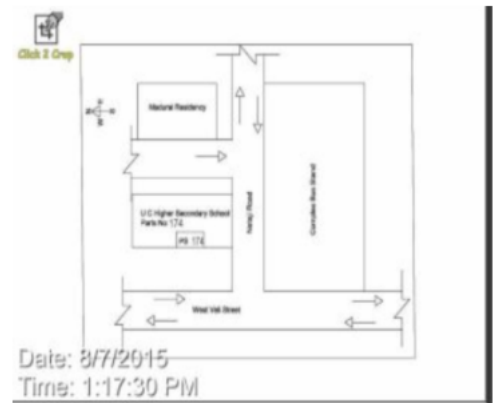

வாக்காளர் பதிவு அலுவலரின்
கையொப்பம்

Nazri Naksha

Google Map View

Polling Station Building Front View

Polling Station Front View

Cad View

Key MAP View

| | | | | | | | | | | | |
|----|------------|-------------------------------------------------------------------------------------------------------------|--------------------|----|------------|------------------------------------------------------------------------------------------------------------|--------------------|-----|------------|----------------------------------------------------------------------------------------------------------|--------------------|
| 1 | SBW2103679 | பெயர் : அனுபாரதி தாயின் பெயர் : பாஸ்கர் வீட்டு எண் : 1 வயது : 23 பாலினம் : பெண் | Photo is available | 2 | SBW2316107 | பெயர் : ஜெய குரிய எஸ் தந்தையின் பெயர் : சரவணன் வீட்டு எண் : 5 வயது : 20 பாலினம் : ஆண் | Photo is available | 3 | SBW1395177 | பெயர் : மாதவ் பூநீ - தந்தையின் பெயர் : நல்லசிவம் - வீட்டு எண் : 6A வயது : 28 பாலினம் : ஆண் | Photo is available |
| 4 | SBW0106542 | பெயர் : பாலமுருகன் - தந்தையின் பெயர் : சுந்தரம் - வீட்டு எண் : 12 வயது : 38 பாலினம் : ஆண் | Photo is available | 5 | SBW2214112 | பெயர் : பாண்டிசெல்வி தந்தையின் பெயர் : முத்துகுமார் வீட்டு எண் : 12 வயது : 22 பாலினம் : பெண் | Photo is available | 6 | SBW2214138 | பெயர் : பன்னீர்செல்வம் தந்தையின் பெயர் : முத்துகுமார் வீட்டு எண் : 12 வயது : 21 பாலினம் : ஆண் | Photo is available |
| 7 | SBW1181833 | பெயர் : வெற்றில் வேல் - தந்தையின் பெயர் : செந்தில்குமார் - வீட்டு எண் : 26 வயது : 31 பாலினம் : ஆண் | Photo is available | 8 | SBW1984061 | பெயர் : நல்லசிவம் - தாயின் பெயர் : சிவகாமி - வீட்டு எண் : 31 வயது : 60 பாலினம் : ஆண் | Photo is available | S 9 | SBW1181841 | பெயர் : சுரேஷ்குமார் - தந்தையின் பெயர் : மகா ராஜன் - வீட்டு எண் : 31 வயது : 30 பாலினம் : ஆண் | Photo is available |
| 10 | SBW1181858 | பெயர் : நந்தக்குமார் - தந்தையின் பெயர் : ஆறுமுகம் - வீட்டு எண் : 42 வயது : 31 பாலினம் : ஆண் | Photo is available | 11 | SBW2276830 | பெயர் : ஜோதிகா தந்தையின் பெயர் : குணசேகரன் வீட்டு எண் : 45 வயது : 22 பாலினம் : பெண் | Photo is available | 12 | SBW1984202 | பெயர் : ஹபீஸ் காத்தூர் - கணவர் பெயர் : காபூர் ஷெரிப் - வீட்டு எண் : 61 வயது : 77 பாலினம் : பெண் | Photo is available |
| 13 | JRC2746097 | பெயர் : நிஷார் அகமத் - தாயின் பெயர் : ஹபீஸ் காத்தூர் - வீட்டு எண் : 61 வயது : 57 பாலினம் : ஆண் | Photo is available | 14 | JRC2743565 | பெயர் : குல் ஜார் அமன் - தாயின் பெயர் : ஹபீஸ் காத்தூர் - வீட்டு எண் : 61 வயது : 47 பாலினம் : பெண் | Photo is available | 15 | JRC2743557 | பெயர் : அமீர் ஷெரிப் - தாயின் பெயர் : ஹபீஸ் காத்தூர் - வீட்டு எண் : 61 வயது : 44 பாலினம் : ஆண் | Photo is available |
| 16 | JRC3099454 | பெயர் : அஸ்லாம் ஷெரிப் - தாயின் பெயர் : ஹபீஸ் காத்தூர் - வீட்டு எண் : 61 வயது : 42 பாலினம் : ஆண் | Photo is available | 17 | JRC1328665 | பெயர் : சகுபா - கணவர் பெயர் : சலீம் பாஷா - வீட்டு எண் : 63 வயது : 61 பாலினம் : பெண் | Photo is available | 18 | SBW0666065 | பெயர் : மகேஸ்வரன் - தந்தையின் பெயர் : நாராயணசாமி - வீட்டு எண் : 63 வயது : 47 பாலினம் : ஆண் | Photo is available |
| 19 | SBW0666057 | பெயர் : சுப்புலெட்சுமி - கணவர் பெயர் : மகேஸ்வரன் - வீட்டு எண் : 63 வயது : 39 பாலினம் : பெண் | Photo is available | 20 | JRC1328483 | பெயர் : பீர்சாதி - கணவர் பெயர் : இப்ராகிம் ஷெரிப் - வீட்டு எண் : 65 வயது : 88 பாலினம் : பெண் | Photo is available | 21 | JRC1328491 | பெயர் : பிலால் - தாயின் பெயர் : பீர்சாதி - வீட்டு எண் : 65 வயது : 60 பாலினம் : ஆண் | Photo is available |
| 22 | JRC1824523 | பெயர் : சந்திரா - தந்தையின் பெயர் : மாயாண்டி - வீட்டு எண் : 67-1 வயது : 61 பாலினம் : பெண் | Photo is available | 23 | JRC1374222 | பெயர் : சக்திவேல் - தந்தையின் பெயர் : மாயாண்டி - வீட்டு எண் : 67-1 வயது : 60 பாலினம் : ஆண் | Photo is available | 24 | JRC1821446 | பெயர் : வளர்மதி - கணவர் பெயர் : சக்திவேல் - வீட்டு எண் : 67-1 வயது : 50 பாலினம் : பெண் | Photo is available |
| 25 | JRC1328533 | பெயர் : லெட்சுமி - கணவர் பெயர் : சுந்தரம் - வீட்டு எண் : 67-2 வயது : 71 பாலினம் : பெண் | Photo is available | 26 | JRC1821404 | பெயர் : நாகலெட்சுமி - கணவர் பெயர் : முத்துக்குமார் - வீட்டு எண் : 67-5 வயது : 44 பாலினம் : பெண் | Photo is available | 27 | JRC3029469 | பெயர் : செல்வம் - தந்தையின் பெயர் : பெருமாள் - வீட்டு எண் : 67-6 வயது : 61 பாலினம் : ஆண் | Photo is available |
| 28 | JRC3029477 | பெயர் : சாந்தி - தந்தையின் பெயர் : பெருமாள் - வீட்டு எண் : 67-6 வயது : 53 பாலினம் : பெண் | Photo is available | 29 | JRC3029493 | பெயர் : சாந்தி - கணவர் பெயர் : பாலசுப்பிரமணியன் - வீட்டு எண் : 67-6 வயது : 51 பாலினம் : பெண் | Photo is available | 30 | JRC1828755 | பெயர் : அமுதா - தந்தையின் பெயர் : பெருமாள் - வீட்டு எண் : 67-6 வயது : 49 பாலினம் : பெண் | Photo is available |