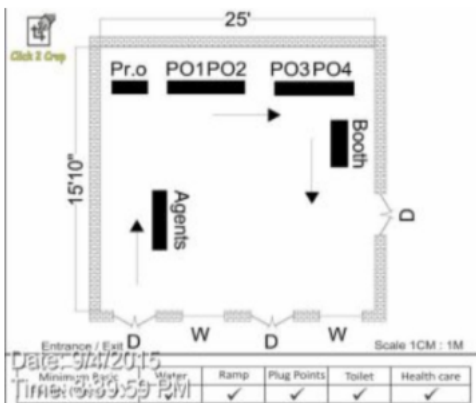

Google Map View

Polling Station Building Front View

Polling Station Front View

Cad View

Key MAP View

1 பெயர் : ஆவடையம்மாள் - கணவர் பெயர்: ரவிந்திரன் - வீட்டு எண் : 1 வயது : 54 பாலினம் : பெண் Photo is available	SBW0484956	2 பெயர் : செந்தில்குமார் - தந்தையின் பெயர்: ஜெனார்தனன் - வீட்டு எண் : 1e வயது : 38 பாலினம் : ஆண் Photo is available	SBW0963348	3 பெயர் : வசந்தகுமார் - தந்தையின் பெயர்: வாசுதேவன் - வீட்டு எண் : 1E வயது : 38 பாலினம் : ஆண் Photo is available	SBW0821876
4 பெயர் : ஆஜய் - தந்தையின் பெயர்: கண்ணன் - வீட்டு எண் : 1E வயது : 30 பாலினம் : ஆண் Photo is available	SBW1182476	5 பெயர் : சங்கீதா - தந்தையின் பெயர்: ரவிக்குமார் - வீட்டு எண் : 1-E வயது : 37 பாலினம் : பெண் Photo is available	JRC4100798	6 பெயர் : பாலசுப்பிரமணியன் - தந்தையின் பெயர்: ராமச்சந்திரன் - வீட்டு எண் : 4 வயது : 58 பாலினம் : ஆண் Photo is available	SBW1182484
7 பெயர் : உமையாள் மகேஸ்வரி - கணவர் பெயர்: பாலசுப்பிரமணியன் - வீட்டு எண் : 4 வயது : 50 பாலினம் : பெண் Photo is available	SBW1182443	8 பெயர் : ராஜேஸ் - தந்தையின் பெயர்: முருகேசன் - வீட்டு எண் : 4 வயது : 44 பாலினம் : ஆண் Photo is available	JRC1884881	9 பெயர் : சரண்யாதேவி - தந்தையின் பெயர்: பாலசுப்பிரமணியன் - வீட்டு எண் : 4 வயது : 31 பாலினம் : பெண் Photo is available	SBW1182526
10 பெயர் : மோஹித் டி தந்தையின் பெயர்: தினேஷ் குமார் ம் வீட்டு எண் : 5/9 வயது : 28 பாலினம் : ஆண் Photo is available	SBW2265171	11 பெயர் : கனகராஜசாய் - தந்தையின் பெயர்: ராஜமன்னார் - வீட்டு எண் : 7 வயது : 72 பாலினம் : ஆண் Photo is available	SBW1858331	12 பெயர் : ராஜமன்னார்சாய் - தந்தையின் பெயர்: கனகராஜசாய் - வீட்டு எண் : 7 வயது : 40 பாலினம் : ஆண் Photo is available	JRC1884857
13 பெயர் : ரேவதி - கணவர் பெயர்: ராதாகிருஷ்ணன் - வீட்டு எண் : 9 வயது : 62 பாலினம் : பெண் Photo is available	SBW0766279	14 பெயர் : சீனிவாசன் - தந்தையின் பெயர்: கருப்பசாமி - வீட்டு எண் : 10 வயது : 64 பாலினம் : ஆண் Photo is available	JRC3006368	15 பெயர் : தமிழ்ச்செல்வி - கணவர் பெயர்: சீனிவாசன் - வீட்டு எண் : 10 வயது : 61 பாலினம் : பெண் Photo is available	JRC2780807
16 பெயர் : கணேஷ்பாபு - தந்தையின் பெயர்: கருப்பசாமி - வீட்டு எண் : 10 வயது : 58 பாலினம் : ஆண் Photo is available	JRC3006376	17 பெயர் : பாணுலெட்சுமி - கணவர் பெயர்: கணேஷ்பாபு - வீட்டு எண் : 10 வயது : 48 பாலினம் : பெண் Photo is available	JRC3006384	18 பெயர் : லாவண்யா தந்தையின் பெயர்: கணேஷ்பாபு வீட்டு எண் : 10-245 வயது : 27 பாலினம் : பெண் Photo is available	SBW1510205
19 பெயர் : ரவிக்குமார் - தாயின் பெயர்: சுப்புலட்சுமி - வீட்டு எண் : 11 வயது : 69 பாலினம் : ஆண் Photo is available	JRC1883131	20 பெயர் : ரேணுகா - கணவர் பெயர்: ரெங்கவேல்குமார் - வீட்டு எண் : 11 வயது : 61 பாலினம் : பெண் Photo is available	SBW1858364	21 பெயர் : தனலெட்சுமி - கணவர் பெயர்: ரவிக்குமார் - வீட்டு எண் : 11 வயது : 59 பாலினம் : பெண் Photo is available	JRC1382100
# 22 பெயர் : செந்தில் குமார் ரா ரெ தந்தையின் பெயர்: ரெங்கவேல்குமார் - வீட்டு எண் : 11-27A வயது : 39 பாலினம் : ஆண் Photo is available	JRC2226868	23 பெயர் : சரவணக்குமார் - தந்தையின் பெயர்: ரவிக்குமார் - வீட்டு எண் : 11-27A வயது : 35 பாலினம் : ஆண் Photo is available	SBW0198143	24 பெயர் : தனலெட்சுமி - கணவர் பெயர்: சந்திரசேகரன் - வீட்டு எண் : 12 வயது : 71 பாலினம் : பெண் Photo is available	SBW1858380
25 பெயர் : ஜனகன் - தந்தையின் பெயர்: சந்திரசேகரன் - வீட்டு எண் : 12 வயது : 56 பாலினம் : ஆண் Photo is available	SBW1858398	26 பெயர் : ஜீவா - கணவர் பெயர்: ஜனகன் - வீட்டு எண் : 12 வயது : 46 பாலினம் : பெண் Photo is available	JRC1882828	27 பெயர் : சரோஜினி - கணவர் பெயர்: காசிநாடார் - வீட்டு எண் : 15 வயது : 81 பாலினம் : பெண் Photo is available	SBW1858406
28 பெயர் : மீனாட்சிசுந்தரம் - தந்தையின் பெயர்: காசிநாடார் - வீட்டு எண் : 15 வயது : 64 பாலினம் : ஆண் Photo is available	JRC1348853	29 பெயர் : வாசுகி - கணவர் பெயர்: மீனாட்சிசுந்தரம் - வீட்டு எண் : 15 வயது : 61 பாலினம் : பெண் Photo is available	JRC1348861	30 பெயர் : நாகேஷ்குமார் - தந்தையின் பெயர்: காசிநாடார் - வீட்டு எண் : 15 வயது : 61 பாலினம் : ஆண் Photo is available	SBW1858414