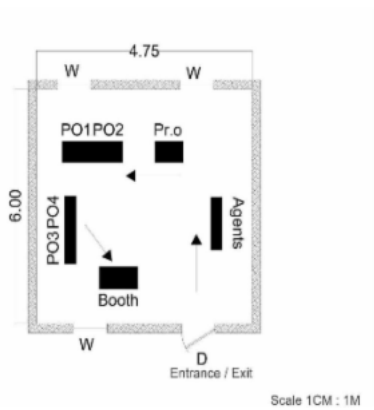

**Google Map View**

**Polling Station Building Front View**

**Polling Station Front View**

**Cad View**

**Key MAP View**

சட்டமன்றத் தொகுதியின் எண் மற்றும் பெயர் : 193-மதுரை (மையம்)  
பிரிவு எண் மற்றும் பெயர் 1-மதுரை (மா), தத்தநேரி இந்திராநகர் மெயின் ரோடு வார்டு 21,