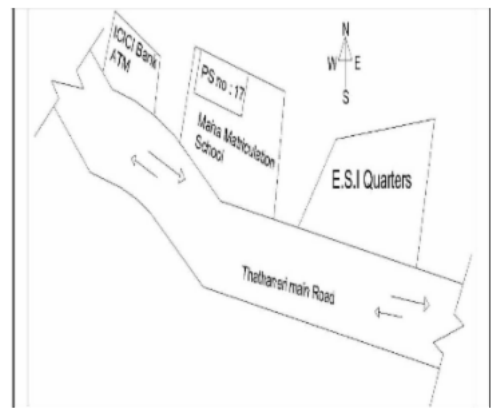

**Google Map View**

**Polling Station Building Front View**

**Polling Station Front View**

**Cad View**

**Key MAP View**

சட்டமன்றத் தொகுதியின் எண் மற்றும் பெயர் : 193-மதுரை (மையம்)  
பிரிவு எண் மற்றும் பெயர் 1-மதுரை (மா), தத்தநேரி இந்திராநகர் மெயின் ரோடு வார்டு 21,