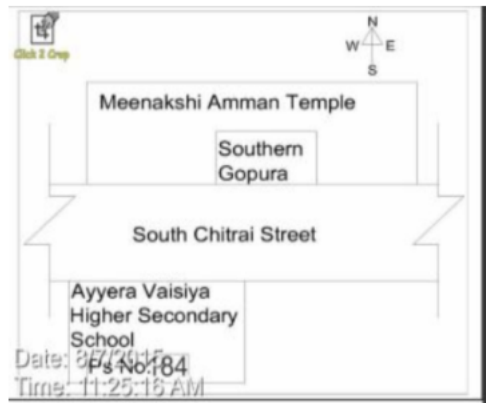

Key MAP View