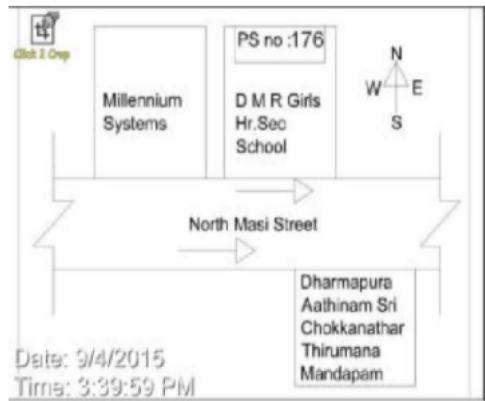

Google Map View

Polling Station Building Front View

Polling Station Front View

Cad View

Key MAP View

1 பெயர் : கமலேஷ் தந்தையின் பெயர்: மோகன் வீட்டு எண் : 1 வயது : 47 பாலினம் : ஆண் Photo is available	SBW2124063	2 பெயர் : காந்தா கணவர் பெயர்: கமலேஷ் வீட்டு எண் : 1 வயது : 44 பாலினம் : பெண் Photo is available	SBW2124139	3 பெயர் : நிஷாந்தி கணவர் பெயர்: ஜெகநாதன் வீட்டு எண் : 1-1 வயது : 38 பாலினம் : பெண் Photo is available	SBW2169514
4 பெயர் : வீரராகவன் தந்தையின் பெயர்: ஸ்ரீதர் வீட்டு எண் : 1/1 வயது : 26 பாலினம் : ஆண் Photo is available	SBW1498385	5 பெயர் : பத்மபிரியா - கணவர் பெயர்: சுகுமார் - வீட்டு எண் : 1B-3 வயது : 45 பாலினம் : பெண் Photo is available	SBW0672766	6 பெயர் : சந்தனா லக்ஷ்மி தந்தையின் பெயர்: ஸ்ரீராஜ் வீட்டு எண் : 1B புது எண் 3 வயது : 46 பாலினம் : பெண் Photo is available	SBW1590884
7 பெயர் : கண்ணன் - தந்தையின் பெயர்: ஜெயராம் - வீட்டு எண் : 1E வயது : 58 பாலினம் : ஆண் Photo is available	SBW0672402	8 பெயர் : கண்ணன் - தந்தையின் பெயர்: சுந்தரம் - வீட்டு எண் : 1E வயது : 54 பாலினம் : ஆண் Photo is available	SBW0966440	9 பெயர் : சூதா - கணவர் பெயர்: கண்ணன் - வீட்டு எண் : 1E வயது : 46 பாலினம் : பெண் Photo is available	SBW0966457
10 பெயர் : ரோஹித் கண்ணா தந்தையின் பெயர்: மதனகோபால் வீட்டு எண் : 1ஏ வயது : 21 பாலினம் : ஆண் Photo is available	SBW2237899	11 பெயர் : பக்கிரிசாமி - தந்தையின் பெயர்: ராம்தாஸ் - வீட்டு எண் : 2 வயது : 72 பாலினம் : ஆண் Photo is available	SBW0966283	12 பெயர் : தனலெட்சுமி - கணவர் பெயர்: பக்கிரிசாமி - வீட்டு எண் : 2 வயது : 64 பாலினம் : பெண் Photo is available	SBW0966291
13 பெயர் : அன்னலெட்சுமி - கணவர் பெயர்: ரமேஷ் - வீட்டு எண் : 2 வயது : 54 பாலினம் : பெண் Photo is available	SBW0671917	14 பெயர் : ராஜேஸ்வரி - கணவர் பெயர்: கண்ணன் - வீட்டு எண் : 2 வயது : 50 பாலினம் : பெண் Photo is available	SBW1925775	15 பெயர் : நாகமணி - கணவர் பெயர்: ரெங்கராஜ் - வீட்டு எண் : 2 வயது : 47 பாலினம் : பெண் Photo is available	SBW0111450
16 பெயர் : ஸ்வாதி தாயின் பெயர்: சஜாதா வீட்டு எண் : 2/2 வயது : 22 பாலினம் : பெண் Photo is available	SBW2291136	17 பெயர் : ம அபிநயா தந்தையின் பெயர்: மகேந்திரன் வீட்டு எண் : 2ஏ வயது : 36 பாலினம் : பெண் Photo is available	SBW2185056	18 பெயர் : முத்து சக்தி தந்தையின் பெயர்: சரவண பாண்டியன் வீட்டு எண் : 2-எ வயது : 25 பாலினம் : பெண் Photo is available	SBW2109940
# 19 பெயர் : கே அருண் குமார் தந்தையின் பெயர்: கனகசுப்ரமணி - வீட்டு எண் : 21 வயது : 32 பாலினம் : ஆண் Photo is available	SBW0966028	20 பெயர் : கோமதி - கணவர் பெயர்: அருணாசலம் - வீட்டு எண் : 3-3A வயது : 67 பாலினம் : பெண் Photo is available	SBW0823245	21 பெயர் : ஹரிவெங்கடேஷ் - தந்தையின் பெயர்: ராமமூர்த்தி - வீட்டு எண் : 3A வயது : 37 பாலினம் : ஆண் Photo is available	JRC4100418
22 பெயர் : பிரேமா - கணவர் பெயர்: லெட்சுமி நாராயணன் - வீட்டு எண் : 3ஏ நாயக்கமார் 2வது தெரு வயது : 74 பாலினம் : பெண் Photo is available	SBW0563734	23 பெயர் : செந்தில்குமார் - தந்தையின் பெயர்: லெட்சுமி நாராயணன் - வீட்டு எண் : 3ஏ நாயக்கமார் 2வது தெரு வயது : 50 பாலினம் : ஆண் Photo is available	SBW0563742	24 பெயர் : சபாசினி - கணவர் பெயர்: செந்தில்குமார் - வீட்டு எண் : 3ஏ நாயக்கமார் 2வது தெரு வயது : 39 பாலினம் : பெண் Photo is available	SBW0966390
25 பெயர் : கணேசன் இதரர் பெயர்: ராஜேஸ்வரி வீட்டு எண் : 4 வயது : 62 பாலினம் : ஆண் Photo is available	SBW2048585	26 பெயர் : ராஜேஸ்வரி கணவர் பெயர்: கணேசன் வீட்டு எண் : 4 வயது : 58 பாலினம் : பெண் Photo is available	SBW2048569	27 பெயர் : நாகேந்திரன் - தந்தையின் பெயர்: சுப்பையா - வீட்டு எண் : 4B-8 வயது : 59 பாலினம் : ஆண் Photo is available	SBW0672360
28 பெயர் : திவாகரன் - தந்தையின் பெயர்: நாகேந்திரன் - வீட்டு எண் : 4B-8 வயது : 33 பாலினம் : ஆண் Photo is available	SBW0767335	29 பெயர் : சிவஷங்கர் - தந்தையின் பெயர்: பழனிக்குமார் - வீட்டு எண் : 5 வயது : 31 பாலினம் : ஆண் Photo is available	SBW1184837	30 பெயர் : மணிசங்கர் - தந்தையின் பெயர்: பழனிக்குமார் - வீட்டு எண் : 5-3 வயது : 31 பாலினம் : ஆண் Photo is available	SBW1184951