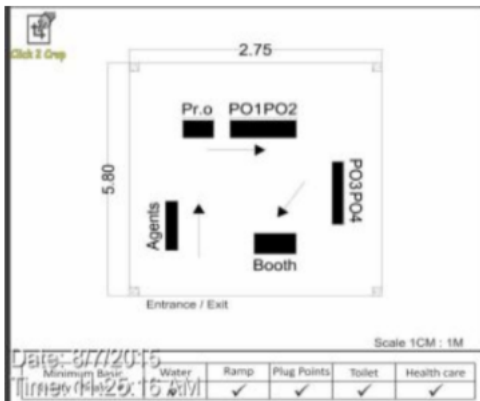

Google Map View

Polling Station Building Front View

Polling Station Front View

Cad View

Key MAP View

1 பெயர் : கமலேஷ் தந்தையின் பெயர்: மோகன் வீட்டு எண் : 1 வயது : 47 பாலினம் : ஆண் Photo is available	SBW2124063	2 பெயர் : காந்தா கணவர் பெயர்: கமலேஷ் வீட்டு எண் : 1 வயது : 44 பாலினம் : பெண் Photo is available	SBW2124139	3 பெயர் : நிஷாந்தி கணவர் பெயர்: ஜெகநாதன் வீட்டு எண் : 1-1 வயது : 38 பாலினம் : பெண் Photo is available	SBW2169514
4 பெயர் : வீரராகவன் தந்தையின் பெயர்: ஸ்ரீதர் வீட்டு எண் : 1/1 வயது : 26 பாலினம் : ஆண் Photo is available	SBW1498385	5 பெயர் : பத்மபிரியா - கணவர் பெயர்: சுகுமார் - வீட்டு எண் : 1B-3 வயது : 45 பாலினம் : பெண் Photo is available	SBW0672766	6 பெயர் : சந்தனா லக்ஷ்மி தந்தையின் பெயர்: ஸ்ரீராஜ் வீட்டு எண் : 1B புது எண் 3 வயது : 46 பாலினம் : பெண் Photo is available	SBW1590884
7 பெயர் : கண்ணன் - தந்தையின் பெயர்: ஜெயராம் - வீட்டு எண் : 1E வயது : 58 பாலினம் : ஆண் Photo is available	SBW0672402	8 பெயர் : கண்ணன் - தந்தையின் பெயர்: சுந்தரம் - வீட்டு எண் : 1E வயது : 54 பாலினம் : ஆண் Photo is available	SBW0966440	9 பெயர் : சூதா - கணவர் பெயர்: கண்ணன் - வீட்டு எண் : 1E வயது : 46 பாலினம் : பெண் Photo is available	SBW0966457
10 பெயர் : ரோஹித் கண்ணா தந்தையின் பெயர்: மதனகோபால் வீட்டு எண் : 1ஏ வயது : 21 பாலினம் : ஆண் Photo is available	SBW2237899	11 பெயர் : பக்கிரிசாமி - தந்தையின் பெயர்: ராம்தாஸ் - வீட்டு எண் : 2 வயது : 72 பாலினம் : ஆண் Photo is available	SBW0966283	12 பெயர் : தனலெட்சுமி - கணவர் பெயர்: பக்கிரிசாமி - வீட்டு எண் : 2 வயது : 64 பாலினம் : பெண் Photo is available	SBW0966291
13 பெயர் : அன்னலெட்சுமி - கணவர் பெயர்: ரமேஷ் - வீட்டு எண் : 2 வயது : 54 பாலினம் : பெண் Photo is available	SBW0671917	14 பெயர் : ராஜேஸ்வரி - கணவர் பெயர்: கண்ணன் - வீட்டு எண் : 2 வயது : 50 பாலினம் : பெண் Photo is available	SBW1925775	15 பெயர் : நாகமணி - கணவர் பெயர்: ரெங்கராஜ் - வீட்டு எண் : 2 வயது : 47 பாலினம் : பெண் Photo is available	SBW0111450
16 பெயர் : ஸ்வாதி தாயின் பெயர்: சஜாதா வீட்டு எண் : 2/2 வயது : 22 பாலினம் : பெண் Photo is available	SBW2291136	17 பெயர் : ம அபிநயா தந்தையின் பெயர்: மகேந்திரன் வீட்டு எண் : 2ஏ வயது : 36 பாலினம் : பெண் Photo is available	SBW2185056	18 பெயர் : முத்து சக்தி தந்தையின் பெயர்: சரவண பாண்டியன் வீட்டு எண் : 2-எ வயது : 25 பாலினம் : பெண் Photo is available	SBW2109940
# 19 பெயர் : கே அருண் குமார் தந்தையின் பெயர்: கனகசுப்ரமணி - வீட்டு எண் : 21 வயது : 32 பாலினம் : ஆண் Photo is available	SBW0966028	20 பெயர் : கோமதி - கணவர் பெயர்: அருணாசலம் - வீட்டு எண் : 3-3A வயது : 67 பாலினம் : பெண் Photo is available	SBW0823245	21 பெயர் : ஹரிவெங்கடேஷ் - தந்தையின் பெயர்: ராமமூர்த்தி - வீட்டு எண் : 3A வயது : 37 பாலினம் : ஆண் Photo is available	JRC4100418
22 பெயர் : பிரேமா - கணவர் பெயர்: லெட்சுமி நாராயணன் - வீட்டு எண் : 3ஏ நாயக்கமார் 2வது தெரு வயது : 74 பாலினம் : பெண் Photo is available	SBW0563734	23 பெயர் : செந்தில்குமார் - தந்தையின் பெயர்: லெட்சுமி நாராயணன் - வீட்டு எண் : 3ஏ நாயக்கமார் 2வது தெரு வயது : 50 பாலினம் : ஆண் Photo is available	SBW0563742	24 பெயர் : சபாசினி - கணவர் பெயர்: செந்தில்குமார் - வீட்டு எண் : 3ஏ நாயக்கமார் 2வது தெரு வயது : 39 பாலினம் : பெண் Photo is available	SBW0966390
25 பெயர் : கணேசன் இதரர் பெயர்: ராஜேஸ்வரி வீட்டு எண் : 4 வயது : 62 பாலினம் : ஆண் Photo is available	SBW2048585	26 பெயர் : ராஜேஸ்வரி கணவர் பெயர்: கணேசன் வீட்டு எண் : 4 வயது : 58 பாலினம் : பெண் Photo is available	SBW2048569	27 பெயர் : நாகேந்திரன் - தந்தையின் பெயர்: சுப்பையா - வீட்டு எண் : 4B-8 வயது : 59 பாலினம் : ஆண் Photo is available	SBW0672360
28 பெயர் : திவாகரன் - தந்தையின் பெயர்: நாகேந்திரன் - வீட்டு எண் : 4B-8 வயது : 33 பாலினம் : ஆண் Photo is available	SBW0767335	29 பெயர் : சிவஷங்கர் - தந்தையின் பெயர்: பழனிக்குமார் - வீட்டு எண் : 5 வயது : 31 பாலினம் : ஆண் Photo is available	SBW1184837	30 பெயர் : மணிசங்கர் - தந்தையின் பெயர்: பழனிக்குமார் - வீட்டு எண் : 5-3 வயது : 31 பாலினம் : ஆண் Photo is available	SBW1184951