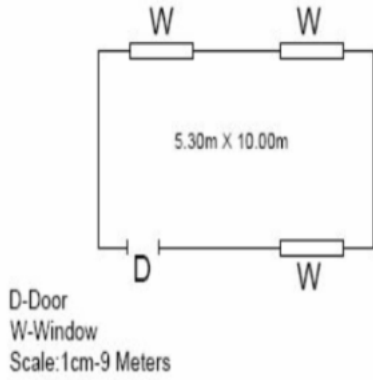

Google Map View

Polling Station Building Front View

Polling Station Front View

Cad View

Key MAP View

1 பெயர் : ராஜலட்சுமி - கணவர் பெயர்: ராதாகிருஷ்ணன் - வீட்டு எண் : 1 வயது : 66 பாலினம் : பெண் Photo is available	JRC1861707	2 பெயர் : ஜெயந்தி - கணவர் பெயர்: கணேஷ் - வீட்டு எண் : 1 வயது : 53 பாலினம் : பெண் Photo is available	SBW1264019	3 பெயர் : நடவ்ரலால் - தந்தையின் பெயர்: பத்மாஜ் - வீட்டு எண் : 1 வயது : 48 பாலினம் : ஆண் Photo is available	SBW0767566
4 பெயர் : கமலா சரஸ்வதி - கணவர் பெயர்: சதிஷ்மாதவன் - வீட்டு எண் : 1 வயது : 47 பாலினம் : பெண் Photo is available	JRC1861038	5 பெயர் : பூந்நாத் மாதவன் - தந்தையின் பெயர்: கணேஷ் ராஜா விக்ரம் - வீட்டு எண் : 1 வயது : 29 பாலினம் : ஆண் Photo is available	SBW1333608	6 பெயர் : மோகன் தந்தையின் பெயர்: சுப்பையா வீட்டு எண் : 1-1 வயது : 72 பாலினம் : ஆண் Photo is available	SBW1512599
7 பெயர் : பானுமதி கணவர் பெயர்: மோகன் வீட்டு எண் : 1-1 வயது : 64 பாலினம் : பெண் Photo is available	SBW1512581	8 பெயர் : பாலமுருகன் - தந்தையின் பெயர்: மோகன் - வீட்டு எண் : 1-1 வயது : 43 பாலினம் : ஆண் Photo is available	SBW0787200	9 பெயர் : ஷோபனாதேவி - தந்தையின் பெயர்: ஜெகதீசன் - வீட்டு எண் : 1-1 வயது : 42 பாலினம் : பெண் Photo is available	JRC1901404
10 பெயர் : விவேக் குமார் ர் தந்தையின் பெயர்: ராஜ்குமார் வீட்டு எண் : 1/18 வயது : 22 பாலினம் : ஆண் Photo is available	SBW2256592	11 பெயர் : குசால் தேவி - கணவர் பெயர்: சுரேஷ்குமார் - வீட்டு எண் : 1A வயது : 56 பாலினம் : பெண் Photo is available	SBW0672683	12 பெயர் : அனுஷா - தந்தையின் பெயர்: கணேசன் - வீட்டு எண் : 1A வயது : 38 பாலினம் : பெண் Photo is available	SBW0199950
13 பெயர் : ராகுல் - தந்தையின் பெயர்: சுரேஷ்குமார் - வீட்டு எண் : 1A வயது : 35 பாலினம் : ஆண் Photo is available	SBW0673418	14 பெயர் : ஆகாஷ் - தந்தையின் பெயர்: சுரேஷ்குமார் - வீட்டு எண் : 1A வயது : 33 பாலினம் : ஆண் Photo is available	SBW0823658	15 பெயர் : உமா சங்கர் தந்தையின் பெயர்: கணேஷ் ராஜா விக்ரம் வீட்டு எண் : 1ஏ வயது : 26 பாலினம் : ஆண் Photo is available	SBW1578848
16 பெயர் : சதாசிவம் - தந்தையின் பெயர்: வடிவேல் - வீட்டு எண் : 1E வயது : 79 பாலினம் : ஆண் Photo is available	SBW1070879	17 பெயர் : ரேணுகா தேவி - கணவர் பெயர்: சதாசிவம் - வீட்டு எண் : 1E வயது : 71 பாலினம் : பெண் Photo is available	SBW1071075	18 பெயர் : தெய்வேந்திரன் - தந்தையின் பெயர்: தியாகராஜன் - வீட்டு எண் : 1E வயது : 66 பாலினம் : ஆண் Photo is available	SBW1070903
19 பெயர் : மதன்லால் - தந்தையின் பெயர்: கேவர் சந்தஜி - வீட்டு எண் : 1E வயது : 61 பாலினம் : ஆண் Photo is available	SBW0673400	20 பெயர் : முருகன் - தந்தையின் பெயர்: நாராயணபிள்ளை வீட்டு எண் : 1E வயது : 57 பாலினம் : ஆண் Photo is available	SBW0672048	21 பெயர் : சோவன் தேவி - கணவர் பெயர்: மதன்லால் - வீட்டு எண் : 1E வயது : 57 பாலினம் : பெண் Photo is available	SBW0673210
22 பெயர் : பாலமுரளி - தந்தையின் பெயர்: பாலுச்சாமி - வீட்டு எண் : 1E வயது : 48 பாலினம் : ஆண் Photo is available	JRC0924266	23 பெயர் : கவிதாமணி - கணவர் பெயர்: முருகன் - வீட்டு எண் : 1E வயது : 47 பாலினம் : பெண் Photo is available	SBW0671818	24 பெயர் : கார்த்திகேயன் - தந்தையின் பெயர்: சதாசிவம் - வீட்டு எண் : 1E வயது : 47 பாலினம் : ஆண் Photo is available	SBW1071133
25 பெயர் : சங்கீதா - கணவர் பெயர்: பாலமுரளி - வீட்டு எண் : 1E வயது : 44 பாலினம் : பெண் Photo is available	JRC0924258	26 பெயர் : ராஜ்குமார் - தந்தையின் பெயர்: பவார்லால்ஜி - வீட்டு எண் : 1E வயது : 44 பாலினம் : ஆண் Photo is available	SBW1071091	27 பெயர் : கேசர்தேவி - கணவர் பெயர்: ராஜ்குமார் - வீட்டு எண் : 1E வயது : 43 பாலினம் : பெண் Photo is available	SBW1071059
28 பெயர் : கைலாஸ் - தந்தையின் பெயர்: பவார்லால்ஜி - வீட்டு எண் : 1E வயது : 42 பாலினம் : ஆண் Photo is available	SBW1071182	29 பெயர் : பரணிக் குமார் - தாயின் பெயர்: ராஜ்லெட்சுமி - வீட்டு எண் : 1E வயது : 40 பாலினம் : ஆண் Photo is available	SBW1070978	30 பெயர் : அங்கித் குமார் - தந்தையின் பெயர்: மதன்லால் - வீட்டு எண் : 1E வயது : 37 பாலினம் : ஆண் Photo is available	SBW0671719