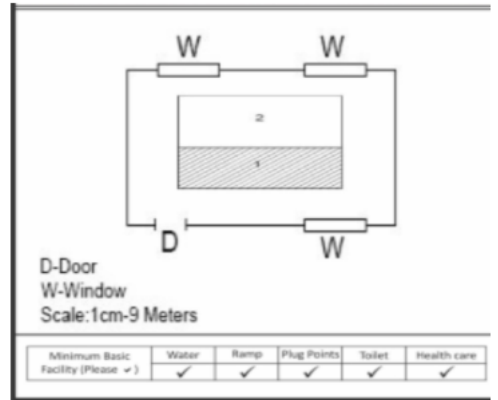

Google Map View

Polling Station Building Front View

Polling Station Front View

Cad View

Key MAP View

1 பெயர் : ராஜலட்சுமி - கணவர் பெயர்: ராதாகிருஷ்ணன் - வீட்டு எண் : 1 வயது : 66 பாலினம் : பெண் Photo is available	JRC1861707	2 பெயர் : ஜெயந்தி - கணவர் பெயர்: கணேஷ் - வீட்டு எண் : 1 வயது : 53 பாலினம் : பெண் Photo is available	SBW1264019	3 பெயர் : நடவ்ரலால் - தந்தையின் பெயர்: பத்மாஜ் - வீட்டு எண் : 1 வயது : 48 பாலினம் : ஆண் Photo is available	SBW0767566
4 பெயர் : கமலா சரஸ்வதி - கணவர் பெயர்: சதிஷ்மாதவன் - வீட்டு எண் : 1 வயது : 47 பாலினம் : பெண் Photo is available	JRC1861038	5 பெயர் : பூந்நாத் மாதவன் - தந்தையின் பெயர்: கணேஷ் ராஜா விக்ரம் - வீட்டு எண் : 1 வயது : 29 பாலினம் : ஆண் Photo is available	SBW1333608	6 பெயர் : மோகன் தந்தையின் பெயர்: சுப்பையா வீட்டு எண் : 1-1 வயது : 72 பாலினம் : ஆண் Photo is available	SBW1512599
7 பெயர் : பானுமதி கணவர் பெயர்: மோகன் வீட்டு எண் : 1-1 வயது : 64 பாலினம் : பெண் Photo is available	SBW1512581	8 பெயர் : பாலமுருகன் - தந்தையின் பெயர்: மோகன் - வீட்டு எண் : 1-1 வயது : 43 பாலினம் : ஆண் Photo is available	SBW0787200	9 பெயர் : ஷோபனாதேவி - தந்தையின் பெயர்: ஜெகதீசன் - வீட்டு எண் : 1-1 வயது : 42 பாலினம் : பெண் Photo is available	JRC1901404
10 பெயர் : விவேக் குமார் ர் தந்தையின் பெயர்: ராஜ்குமார் வீட்டு எண் : 1/18 வயது : 22 பாலினம் : ஆண் Photo is available	SBW2256592	11 பெயர் : குசால் தேவி - கணவர் பெயர்: சுரேஷ்குமார் - வீட்டு எண் : 1A வயது : 56 பாலினம் : பெண் Photo is available	SBW0672683	12 பெயர் : அனுஷா - தந்தையின் பெயர்: கணேசன் - வீட்டு எண் : 1A வயது : 38 பாலினம் : பெண் Photo is available	SBW0199950
13 பெயர் : ராகுல் - தந்தையின் பெயர்: சுரேஷ்குமார் - வீட்டு எண் : 1A வயது : 35 பாலினம் : ஆண் Photo is available	SBW0673418	14 பெயர் : ஆகாஷ் - தந்தையின் பெயர்: சுரேஷ்குமார் - வீட்டு எண் : 1A வயது : 33 பாலினம் : ஆண் Photo is available	SBW0823658	15 பெயர் : உமா சங்கர் தந்தையின் பெயர்: கணேஷ் ராஜா விக்ரம் வீட்டு எண் : 1ஏ வயது : 26 பாலினம் : ஆண் Photo is available	SBW1578848
16 பெயர் : சதாசிவம் - தந்தையின் பெயர்: வடிவேல் - வீட்டு எண் : 1E வயது : 79 பாலினம் : ஆண் Photo is available	SBW1070879	17 பெயர் : ரேணுகா தேவி - கணவர் பெயர்: சதாசிவம் - வீட்டு எண் : 1E வயது : 71 பாலினம் : பெண் Photo is available	SBW1071075	18 பெயர் : தெய்வேந்திரன் - தந்தையின் பெயர்: தியாகராஜன் - வீட்டு எண் : 1E வயது : 66 பாலினம் : ஆண் Photo is available	SBW1070903
19 பெயர் : மதன்லால் - தந்தையின் பெயர்: கேவர் சந்தஜி - வீட்டு எண் : 1E வயது : 61 பாலினம் : ஆண் Photo is available	SBW0673400	20 பெயர் : முருகன் - தந்தையின் பெயர்: நாராயணபிள்ளை வீட்டு எண் : 1E வயது : 57 பாலினம் : ஆண் Photo is available	SBW0672048	21 பெயர் : சோவன் தேவி - கணவர் பெயர்: மதன்லால் - வீட்டு எண் : 1E வயது : 57 பாலினம் : பெண் Photo is available	SBW0673210
22 பெயர் : பாலமுரளி - தந்தையின் பெயர்: பாலுச்சாமி - வீட்டு எண் : 1E வயது : 48 பாலினம் : ஆண் Photo is available	JRC0924266	23 பெயர் : கவிதாமணி - கணவர் பெயர்: முருகன் - வீட்டு எண் : 1E வயது : 47 பாலினம் : பெண் Photo is available	SBW0671818	24 பெயர் : கார்த்திகேயன் - தந்தையின் பெயர்: சதாசிவம் - வீட்டு எண் : 1E வயது : 47 பாலினம் : ஆண் Photo is available	SBW1071133
25 பெயர் : சங்கீதா - கணவர் பெயர்: பாலமுரளி - வீட்டு எண் : 1E வயது : 44 பாலினம் : பெண் Photo is available	JRC0924258	26 பெயர் : ராஜ்குமார் - தந்தையின் பெயர்: பவார்லால்ஜி - வீட்டு எண் : 1E வயது : 44 பாலினம் : ஆண் Photo is available	SBW1071091	27 பெயர் : கேசர்தேவி - கணவர் பெயர்: ராஜ்குமார் - வீட்டு எண் : 1E வயது : 43 பாலினம் : பெண் Photo is available	SBW1071059
28 பெயர் : கைலாஸ் - தந்தையின் பெயர்: பவார்லால்ஜி - வீட்டு எண் : 1E வயது : 42 பாலினம் : ஆண் Photo is available	SBW1071182	29 பெயர் : பரணிக் குமார் - தாயின் பெயர்: ராஜ்லெட்சுமி - வீட்டு எண் : 1E வயது : 40 பாலினம் : ஆண் Photo is available	SBW1070978	30 பெயர் : அங்கித் குமார் - தந்தையின் பெயர்: மதன்லால் - வீட்டு எண் : 1E வயது : 37 பாலினம் : ஆண் Photo is available	SBW0671719