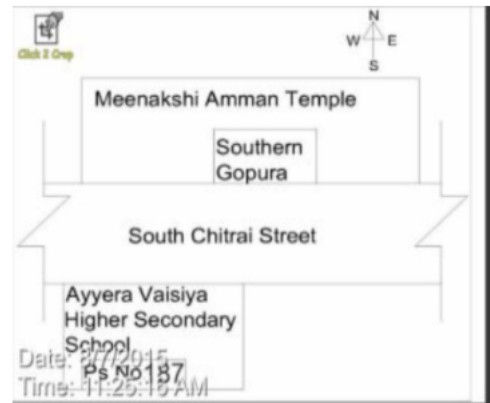

Google Map View

Polling Station Building Front View

Polling Station Front View

Cad View

Key MAP View

1 பெயர் : பிரித்தி மேத்தா - கணவர் பெயர்: சுரேஷ் மேத்தா - வீட்டு எண் : 1E வயது : 43 பாலினம் : பெண் Photo is available	JRC4100467	2 பெயர் : கார்திகை செல்வி - கணவர் பெயர்: குமார் - வீட்டு எண் : 2A வயது : 44 பாலினம் : பெண் Photo is available	SBW0824441	3 பெயர் : ஸ்ரீதரன் - தந்தையின் பெயர்: மதனகோபாலன் - வீட்டு எண் : 4 வயது : 44 பாலினம் : ஆண் Photo is available	SBW0674168
4 பெயர் : மூர்த்தி - தந்தையின் பெயர்: தர்மலிங்கம் - வீட்டு எண் : 4-2C வயது : 61 பாலினம் : ஆண் Photo is available	SBW0673988	5 பெயர் : சகுந்தலா - கணவர் பெயர்: மூர்த்தி - வீட்டு எண் : 4-2C வயது : 56 பாலினம் : பெண் Photo is available	SBW0673970	6 பெயர் : சீதா லெட்சுமி தந்தையின் பெயர்: சுருளிவேல் வீட்டு எண் : 12 வயது : 27 பாலினம் : பெண் Photo is available	SBW2110740
7 பெயர் : ராகுல் குமார் தந்தையின் பெயர்: முருகன் வீட்டு எண் : 12 வயது : 24 பாலினம் : ஆண் Photo is available	SBW2110930	8 பெயர் : ராஜா ரத்தினம் கணவர் பெயர்: பாலா சுப்ரமணியன் வீட்டு எண் : 13 வயது : 39 பாலினம் : பெண் Photo is available	SBW2110963	9 பெயர் : ரவீந்திரன் - தந்தையின் பெயர்: சேது - வீட்டு எண் : 13-1 வயது : 63 பாலினம் : ஆண் Photo is available	SBW0477851
10 பெயர் : ஜெயந்தி - கணவர் பெயர்: ரவீந்திரன் - வீட்டு எண் : 13-1 வயது : 54 பாலினம் : பெண் Photo is available	SBW0477646	11 பெயர் : நவீன் தந்தையின் பெயர்: ரவீந்திரன் வீட்டு எண் : 13/1 வயது : 25 பாலினம் : ஆண் Photo is available	SBW2111144	12 பெயர் : இந்துமதி - கணவர் பெயர்: ராஜேஸ் - வீட்டு எண் : 16 வயது : 34 பாலினம் : பெண் Photo is available	SBW1185594
13 பெயர் : இசக்கிமுத்து தந்தையின் பெயர்: பாண்டிதிரை வீட்டு எண் : 16 பீ வயது : 22 பாலினம் : ஆண் Photo is available	SBW2164697	14 பெயர் : மகாலட்சுமி - கணவர் பெயர்: தெய்வத்தடியாபிள்ளை - வீட்டு எண் : 23 வயது : 87 பாலினம் : பெண் Photo is available	SBW1930262	15 பெயர் : மீனாட்சிசுந்தரம் - தந்தையின் பெயர்: தெய்வத்தடியாபிள்ளை - வீட்டு எண் : 23 வயது : 65 பாலினம் : ஆண் Photo is available	SBW1930270
16 பெயர் : வைஜெயந்திமாலா - கணவர் பெயர்: மீனாட்சிசுந்தரம் - வீட்டு எண் : 23 வயது : 65 பாலினம் : பெண் Photo is available	SBW1930288	17 பெயர் : கணேசன் - தந்தையின் பெயர்: தெய்வத்தடியாபிள்ளை - வீட்டு எண் : 23 வயது : 47 பாலினம் : ஆண் Photo is available	JRC1864990	18 பெயர் : மாரிச் செல்லம்மாள் - தந்தையின் பெயர்: மீனாட்சி சுந்தரம் - வீட்டு எண் : 23 வயது : 33 பாலினம் : பெண் Photo is available	SBW0847434
19 பெயர் : மம்தா கணவர் பெயர்: பாப்பு குமார் வீட்டு எண் : 25 வயது : 38 பாலினம் : பெண் Photo is available	SBW1498492	20 பெயர் : லெட்சுமி கணவர் பெயர்: சுப்புராஜ் வீட்டு எண் : 26 வயது : 61 பாலினம் : பெண் Photo is available	SBW2111102	21 பெயர் : சுரேஷ்பாபு - தந்தையின் பெயர்: ஆறுமுகம் - வீட்டு எண் : 29 வயது : 58 பாலினம் : ஆண் Photo is available	SBW0673640
22 பெயர் : பிருந்தா தேவி - கணவர் பெயர்: சுரேஷ் பாபு - வீட்டு எண் : 29 வயது : 45 பாலினம் : பெண் Photo is available	SBW0673673	23 பெயர் : நவமோகந்தாஸ் - தந்தையின் பெயர்: பிச்சைகோன் - வீட்டு எண் : 34 வயது : 69 பாலினம் : ஆண் Photo is available	JRC1866235	24 பெயர் : பத்மா - கணவர் பெயர்: நவமோகந்தாஸ் - வீட்டு எண் : 34 வயது : 67 பாலினம் : பெண் Photo is available	JRC1864693
25 பெயர் : விஜயகுமார் - தந்தையின் பெயர்: பிச்சைகோன் - வீட்டு எண் : 34 வயது : 65 பாலினம் : ஆண் Photo is available	JRC1868835	26 பெயர் : மோகனா - கணவர் பெயர்: ராமதாஸ் - வீட்டு எண் : 34 வயது : 64 பாலினம் : பெண் Photo is available	SBW1930304	27 பெயர் : முத்துகிருஷ்ணன் - தந்தையின் பெயர்: பிச்சைகோன் - வீட்டு எண் : 34 வயது : 62 பாலினம் : ஆண் Photo is available	JRC1864628
28 பெயர் : மணிமேகலை - கணவர் பெயர்: விஜயகுமார் - வீட்டு எண் : 34 வயது : 59 பாலினம் : பெண் Photo is available	JRC1867118	29 பெயர் : மது - தந்தையின் பெயர்: ராமதாஸ் - வீட்டு எண் : 34 வயது : 42 பாலினம் : பெண் Photo is available	JRC1867126	30 பெயர் : நிரஞ்சன் குமார் - தந்தையின் பெயர்: விஜயகுமார் - வீட்டு எண் : 34 வயது : 32 பாலினம் : ஆண் Photo is available	SBW1185529