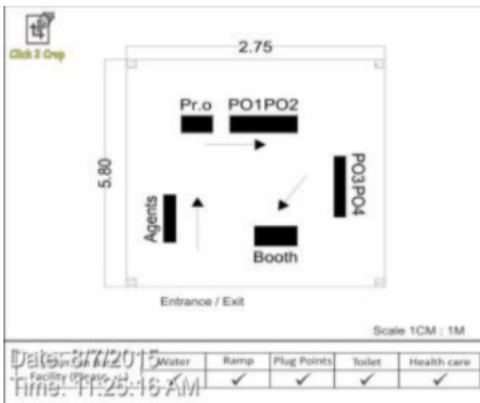

Google Map View

Polling Station Building Front View

Polling Station Front View

Cad View

Key MAP View

1 பெயர் : பிரித்தி மேத்தா - கணவர் பெயர்: சுரேஷ் மேத்தா - வீட்டு எண் : 1E வயது : 43 பாலினம் : பெண் Photo is available	JRC4100467	2 பெயர் : கார்திகை செல்வி - கணவர் பெயர்: குமார் - வீட்டு எண் : 2A வயது : 44 பாலினம் : பெண் Photo is available	SBW0824441	3 பெயர் : ஸ்ரீதரன் - தந்தையின் பெயர்: மதனகோபாலன் - வீட்டு எண் : 4 வயது : 44 பாலினம் : ஆண் Photo is available	SBW0674168
4 பெயர் : மூர்த்தி - தந்தையின் பெயர்: தர்மலிங்கம் - வீட்டு எண் : 4-2C வயது : 61 பாலினம் : ஆண் Photo is available	SBW0673988	5 பெயர் : சகுந்தலா - கணவர் பெயர்: மூர்த்தி - வீட்டு எண் : 4-2C வயது : 56 பாலினம் : பெண் Photo is available	SBW0673970	6 பெயர் : சீதா லெட்சுமி தந்தையின் பெயர்: சுருளிவேல் வீட்டு எண் : 12 வயது : 27 பாலினம் : பெண் Photo is available	SBW2110740
7 பெயர் : ராகுல் குமார் தந்தையின் பெயர்: முருகன் வீட்டு எண் : 12 வயது : 24 பாலினம் : ஆண் Photo is available	SBW2110930	8 பெயர் : ராஜா ரத்தினம் கணவர் பெயர்: பாலா சுப்ரமணியன் வீட்டு எண் : 13 வயது : 39 பாலினம் : பெண் Photo is available	SBW2110963	9 பெயர் : ரவீந்திரன் - தந்தையின் பெயர்: சேது - வீட்டு எண் : 13-1 வயது : 63 பாலினம் : ஆண் Photo is available	SBW0477851
10 பெயர் : ஜெயந்தி - கணவர் பெயர்: ரவீந்திரன் - வீட்டு எண் : 13-1 வயது : 54 பாலினம் : பெண் Photo is available	SBW0477646	11 பெயர் : நவீன் தந்தையின் பெயர்: ரவீந்திரன் வீட்டு எண் : 13/1 வயது : 25 பாலினம் : ஆண் Photo is available	SBW2111144	12 பெயர் : இந்துமதி - கணவர் பெயர்: ராஜேஸ் - வீட்டு எண் : 16 வயது : 34 பாலினம் : பெண் Photo is available	SBW1185594
13 பெயர் : இசக்கிமுத்து தந்தையின் பெயர்: பாண்டிதிரை வீட்டு எண் : 16 பீ வயது : 22 பாலினம் : ஆண் Photo is available	SBW2164697	14 பெயர் : மகாலட்சுமி - கணவர் பெயர்: தெய்வத்தடியாபிள்ளை - வீட்டு எண் : 23 வயது : 87 பாலினம் : பெண் Photo is available	SBW1930262	15 பெயர் : மீனாட்சிசுந்தரம் - தந்தையின் பெயர்: தெய்வத்தடியாபிள்ளை - வீட்டு எண் : 23 வயது : 65 பாலினம் : ஆண் Photo is available	SBW1930270
16 பெயர் : வைஜெயந்திமாலா - கணவர் பெயர்: மீனாட்சிசுந்தரம் - வீட்டு எண் : 23 வயது : 65 பாலினம் : பெண் Photo is available	SBW1930288	17 பெயர் : கணேசன் - தந்தையின் பெயர்: தெய்வத்தடியாபிள்ளை - வீட்டு எண் : 23 வயது : 47 பாலினம் : ஆண் Photo is available	JRC1864990	18 பெயர் : மாரிச் செல்லம்மாள் - தந்தையின் பெயர்: மீனாட்சி சுந்தரம் - வீட்டு எண் : 23 வயது : 33 பாலினம் : பெண் Photo is available	SBW0847434
19 பெயர் : மம்தா கணவர் பெயர்: பாப்பு குமார் வீட்டு எண் : 25 வயது : 38 பாலினம் : பெண் Photo is available	SBW1498492	20 பெயர் : லெட்சுமி கணவர் பெயர்: சுப்புராஜ் வீட்டு எண் : 26 வயது : 61 பாலினம் : பெண் Photo is available	SBW2111102	21 பெயர் : சுரேஷ்பாபு - தந்தையின் பெயர்: ஆறுமுகம் - வீட்டு எண் : 29 வயது : 58 பாலினம் : ஆண் Photo is available	SBW0673640
22 பெயர் : பிருந்தா தேவி - கணவர் பெயர்: சுரேஷ் பாபு - வீட்டு எண் : 29 வயது : 45 பாலினம் : பெண் Photo is available	SBW0673673	23 பெயர் : நவமோகந்தாஸ் - தந்தையின் பெயர்: பிச்சைகோன் - வீட்டு எண் : 34 வயது : 69 பாலினம் : ஆண் Photo is available	JRC1866235	24 பெயர் : பத்மா - கணவர் பெயர்: நவமோகந்தாஸ் - வீட்டு எண் : 34 வயது : 67 பாலினம் : பெண் Photo is available	JRC1864693
25 பெயர் : விஜயகுமார் - தந்தையின் பெயர்: பிச்சைகோன் - வீட்டு எண் : 34 வயது : 65 பாலினம் : ஆண் Photo is available	JRC1868835	26 பெயர் : மோகனா - கணவர் பெயர்: ராமதாஸ் - வீட்டு எண் : 34 வயது : 64 பாலினம் : பெண் Photo is available	SBW1930304	27 பெயர் : முத்துகிருஷ்ணன் - தந்தையின் பெயர்: பிச்சைகோன் - வீட்டு எண் : 34 வயது : 62 பாலினம் : ஆண் Photo is available	JRC1864628
28 பெயர் : மணிமேகலை - கணவர் பெயர்: விஜயகுமார் - வீட்டு எண் : 34 வயது : 59 பாலினம் : பெண் Photo is available	JRC1867118	29 பெயர் : மது - தந்தையின் பெயர்: ராமதாஸ் - வீட்டு எண் : 34 வயது : 42 பாலினம் : பெண் Photo is available	JRC1867126	30 பெயர் : நிரஞ்சன் குமார் - தந்தையின் பெயர்: விஜயகுமார் - வீட்டு எண் : 34 வயது : 32 பாலினம் : ஆண் Photo is available	SBW1185529