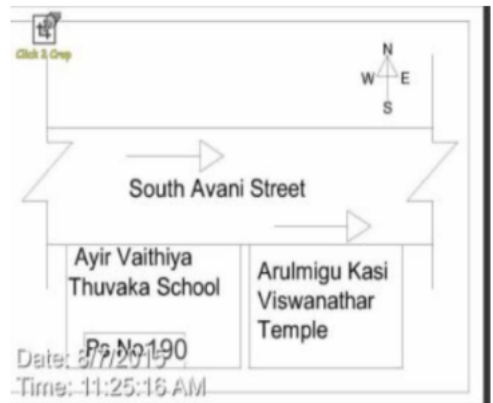

Key MAP View