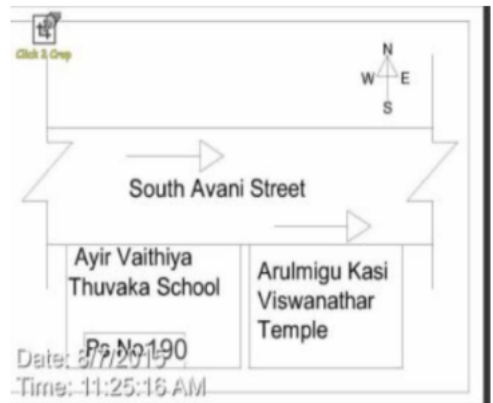

Cad View

Key MAP View