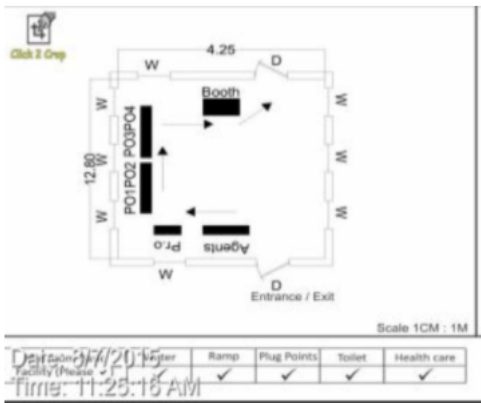

Cad View

Key MAP View