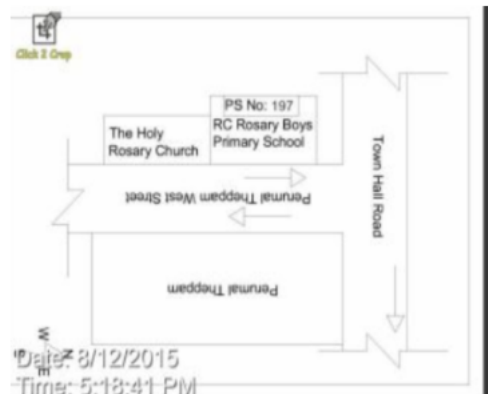

**3. வாக்குச் சாவடியின் விவரங்கள்**

வாக்குச் சாவடியின் எண் மற்றும் பெயர் : 208 - ஆர்.சி.ரோசரி ஆண்கள் ஆரம்பள்ளி, தெற்கு பக்கம் பெருமாள் தெப்பக்குளம் தெரு வாக்குச் சாவடியின் முகவரி : ஆர்.சி. ரோசரி ஆண்கள் தொடக்கப்பள்ளி, பெருமாள் தெப்பக்குளம் தெரு	<b>வாக்குச் சாவடியின் வகைப்பாடு (ஆண்/பெண்/பொது)</b>	பொது
	<b>துணை வாக்குச் சாவடிகளின் எண்ணிக்கை :</b>	0

Date: 8/12/2015  
Time: 5:18:41 PM

Polling Station Front View

Cad View

Date: 8/12/2015  
Time: 5:18:41 PM

Facility	Available
Ramp	✓
Plug Points	✓
Toilet	✓
Health care	✓

Key MAP View

Date: 8/12/2015  
Time: 5:18:41 PM