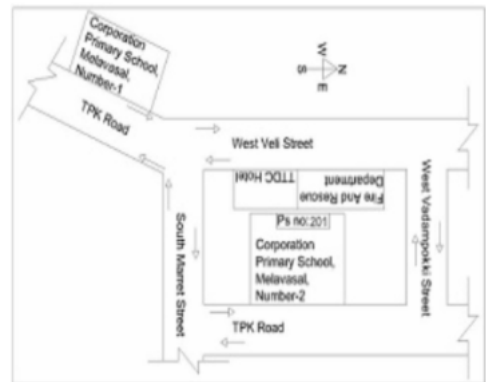

Google Map View

Polling Station Building Front View

Polling Station Front View

Cad View

Key MAP View

1 பெயர் : பஞ்சவர்ணம் - கணவர் பெயர்: நாராயணன் - வீட்டு எண் : 1 வயது : 62 பாலினம் : பெண் Photo is available	JRC2807113	2 பெயர் : தமிழ்ச்செல்வி - தந்தையின் பெயர்: சுந்தரபாண்டியன் - வீட்டு எண் : 1 வயது : 29 பாலினம் : பெண் Photo is available	SBW1336981	3 பெயர் : கவியா தந்தையின் பெயர்: விக்னேஷ் வீட்டு எண் : 1 வயது : 26 பாலினம் : பெண் Photo is available	SBW2194439
4 பெயர் : சுந்தரபாண்டியன் - தந்தையின் பெயர்: பொன்ராம் - வீட்டு எண் : 1A வயது : 56 பாலினம் : ஆண் Photo is available	SBW1076694	5 பெயர் : வளர்மதி - கணவர் பெயர்: சுந்தரபாண்டியன் - வீட்டு எண் : 1A வயது : 50 பாலினம் : பெண் Photo is available	SBW1076702	6 பெயர் : விக்னேஷ் - தந்தையின் பெயர்: நாராயணன் - வீட்டு எண் : 1A வயது : 36 பாலினம் : ஆண் Photo is available	SBW1076546
7 பெயர் : அருணாதேவி - தந்தையின் பெயர்: சுந்தரபாண்டியன் - வீட்டு எண் : 1A வயது : 31 பாலினம் : பெண் Photo is available	SBW1076710	8 பெயர் : லெட்சுமி அம்மாள் - தந்தையின் பெயர்: ராமகிருஷ்ணன் - வீட்டு எண் : 1E வயது : 84 பாலினம் : பெண் Photo is available	SBW0680413	9 பெயர் : ஜோதி - கணவர் பெயர்: சேதுராமன் - வீட்டு எண் : 1E வயது : 76 பாலினம் : பெண் Photo is available	SBW0680363
10 பெயர் : ஆஷா - கணவர் பெயர்: சிவகுமார் - வீட்டு எண் : 1E வயது : 51 பாலினம் : பெண் Photo is available	SBW0680389	11 பெயர் : பாபு - தந்தையின் பெயர்: சண்முகவேலாயுதம் - வீட்டு எண் : 1E வயது : 49 பாலினம் : ஆண் Photo is available	SBW0974279	12 பெயர் : சரவணன் - தந்தையின் பெயர்: சண்முகவேலாயுதம் - வீட்டு எண் : 1E வயது : 47 பாலினம் : ஆண் Photo is available	SBW0974071
13 பெயர் : விஜயகுமார் - தந்தையின் பெயர்: கருப்பையா - வீட்டு எண் : 1E வயது : 45 பாலினம் : ஆண் Photo is available	SBW0680611	14 பெயர் : சங்கரேஸ்வரி - கணவர் பெயர்: பாபு - வீட்டு எண் : 1E வயது : 45 பாலினம் : பெண் Photo is available	SBW0974063	S 15 பெயர் : அகிலேஸ்வரி - கணவர் பெயர்: பிரகாஷ் - வீட்டு எண் : 1E வயது : 45 பாலினம் : பெண் Photo is available	SBW1076629
16 பெயர் : ராகுல் கிருஷ்ணன் - தந்தையின் பெயர்: ரவிச்சந்திரன் - வீட்டு எண் : 1E வயது : 38 பாலினம் : ஆண் Photo is available	SBW0680181	17 பெயர் : ஹலன் முகமது தந்தையின் பெயர்: செய்னுலாபுதீன் வீட்டு எண் : 1ஏ/24,37 வயது : 45 பாலினம் : ஆண் Photo is available	SBW2298271	18 பெயர் : சிவகுமார் லக்ஷா தந்தையின் பெயர்: சேதுராமன் - வீட்டு எண் : 2 வயது : 57 பாலினம் : ஆண் Photo is available	SBW0680371
19 பெயர் : முஸ்தபா ஹசேன் தந்தையின் பெயர்: தஸ்தகிர் பாஷா வீட்டு எண் : 2/3 வயது : 24 பாலினம் : ஆண் Photo is available	SBW2077014	20 பெயர் : புருகானிஷா - கணவர் பெயர்: சையது இப்ராஹிம் - வீட்டு எண் : 2A வயது : 61 பாலினம் : பெண் Photo is available	SBW0121301	21 பெயர் : சந்தனா சுப்பு கணவர் பெயர்: ஜெகதீசன் வீட்டு எண் : 2ஏ வயது : 45 பாலினம் : பெண் Photo is available	SBW1590181
22 பெயர் : ராஜா முகமது - தந்தையின் பெயர்: சையது இப்ராஹிம் - வீட்டு எண் : 2A வயது : 40 பாலினம் : ஆண் Photo is available	SBW0121319	23 பெயர் : நஷிமா பேகம் - தந்தையின் பெயர்: சையத் இப்ராஹிம் - வீட்டு எண் : 2A வயது : 40 பாலினம் : பெண் Photo is available	SBW0121293	24 பெயர் : மகேஸ்வரன் தந்தையின் பெயர்: பாஸ்கரன் வீட்டு எண் : 2ஏ/5 வயது : 33 பாலினம் : ஆண் Photo is available	SBW2077154
25 பெயர் : ஹேமா மாலினி தந்தையின் பெயர்: பாஸ்கரன் வீட்டு எண் : 2ஏ/5 வயது : 29 பாலினம் : பெண் Photo is available	SBW2077097	26 பெயர் : சிவக்குமார் - தந்தையின் பெயர்: முத்தையா - வீட்டு எண் : 3 வயது : 66 பாலினம் : ஆண் Photo is available	JRC1280361	# 27 பெயர் : தங்கரத்தினம் சிவகுமரன் கணவர் பெயர்: சிவக்குமார் - வீட்டு எண் : 3 வயது : 58 பாலினம் : பெண் Photo is available	SBW1904218
28 பெயர் : சிவஞானகுரு - தந்தையின் பெயர்: முத்தையா - வீட்டு எண் : 3 வயது : 59 பாலினம் : ஆண் Photo is available	SBW1904226	29 பெயர் : சாந்தி - கணவர் பெயர்: சிவஞானகுரு - வீட்டு எண் : 3 வயது : 53 பாலினம் : பெண் Photo is available	SBW1904234	30 பெயர் : முத்துவேல் - தந்தையின் பெயர்: சிவகுமார் - வீட்டு எண் : 3 வயது : 34 பாலினம் : ஆண் Photo is available	SBW0490466