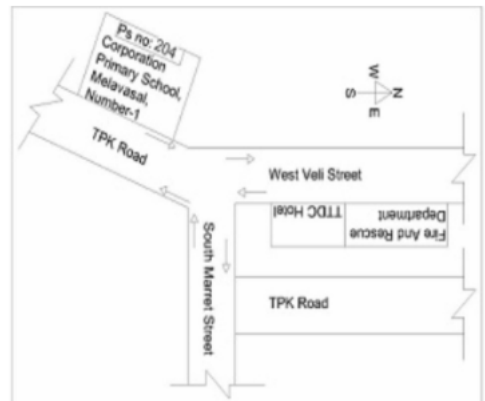

Key MAP View