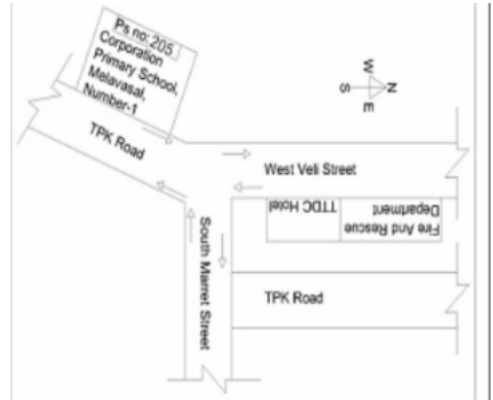

Key MAP View