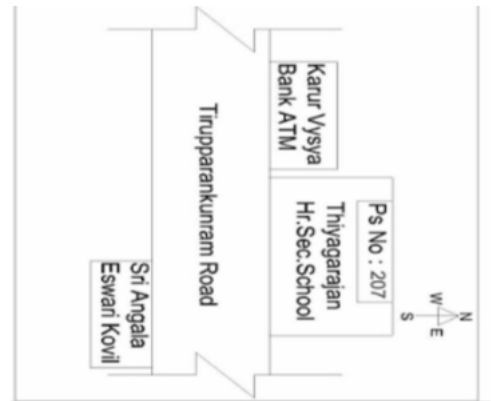

Polling Station Building Front View

Polling Station Front View

Cad View

Key MAP View

1 பெயர் : பிரபாகரன் - தந்தையின் பெயர்: விஜயக்குமார் - வீட்டு எண் : 1a வயது : 45 பாலினம் : ஆண் Photo is available	SBW0683615	2 பெயர் : கங்காதர திலக்சிங் - தந்தையின் பெயர்: ரஞ்சித்சிங் - வீட்டு எண் : 1E வயது : 60 பாலினம் : ஆண் Photo is available	JRC1305838	3 பெயர் : சுஜாதா - கணவர் பெயர்: கார்த்திகேயன் - வீட்டு எண் : 1E வயது : 50 பாலினம் : பெண் Photo is available	JRC4103222
4 பெயர் : சிவலிங்கம் - தந்தையின் பெயர்: தெய்வம் - வீட்டு எண் : 1E வயது : 38 பாலினம் : ஆண் Photo is available	JRC4103149	5 பெயர் : ராஜேஸ்வரி - தந்தையின் பெயர்: தெய்வம் - வீட்டு எண் : 1E வயது : 37 பாலினம் : பெண் Photo is available	JRC4103156	6 பெயர் : கார்த்திக்ராஜா - தந்தையின் பெயர்: கணேசன் - வீட்டு எண் : 1E வயது : 37 பாலினம் : ஆண் Photo is available	JRC4103123
7 பெயர் : வளன் அரசன் தந்தையின் பெயர்: ஆரோக்கியசாமி வீட்டு எண் : 2 வயது : 26 பாலினம் : ஆண் Photo is available	SBW1531136	8 பெயர் : ரேணுகா - தந்தையின் பெயர்: ஜெகதீசன் - வீட்டு எண் : 3-15 வயது : 28 பாலினம் : பெண் Photo is available	SBW1485499	9 பெயர் : சாந்தி - கணவர் பெயர்: ஆறுமுகம் - வீட்டு எண் : 9A வயது : 60 பாலினம் : பெண் Photo is available	SBW1921410
10 பெயர் : சுந்தரமகாலிங்கம் மு ஆ தந்தையின் பெயர்: ஆறுமுகம் - வீட்டு எண் : 9A வயது : 32 பாலினம் : ஆண் Photo is available	SBW1079169	11 பெயர் : தாமோதரன் தந்தையின் பெயர்: குமரன் வீட்டு எண் : 9ஏ வயது : 20 பாலினம் : ஆண் Photo is available	SBW2223816	12 பெயர் : சுகுமாரன் - தந்தையின் பெயர்: சாமுவேல் - வீட்டு எண் : 10 வயது : 70 பாலினம் : ஆண் Photo is available	SBW0684217
13 பெயர் : கண்ணன் தந்தையின் பெயர்: பாலுசாமி வீட்டு எண் : 10 வயது : 62 பாலினம் : ஆண் Photo is available	SBW2292159	14 பெயர் : தாரணி - கணவர் பெயர்: சுகுமாரன் - வீட்டு எண் : 10 வயது : 57 பாலினம் : பெண் Photo is available	SBW0684209	15 பெயர் : சூபக் தந்தையின் பெயர்: பாஸ்கர் வீட்டு எண் : 12 வயது : 34 பாலினம் : ஆண் Photo is available	SBW1530666
16 பெயர் : சுந்தர் - தந்தையின் பெயர்: சண்முக செட்டியார் - வீட்டு எண் : 15A வயது : 57 பாலினம் : ஆண் Photo is available	SBW0683995	17 பெயர் : நந்தினி ஷண்முகா சு தந்தையின் பெயர்: சுந்தர் ஷ வீட்டு எண் : 15ஏ ஆவுடையம்மாள் இல்லம் வயது : 23 பாலினம் : பெண் Photo is available	SBW2212629	18 பெயர் : சண்முகப்பிரியா - கணவர் பெயர்: காட்டுராஜா - வீட்டு எண் : 19A-1 வயது : 31 பாலினம் : பெண் Photo is available	SBW1485507
19 பெயர் : அருண் பாலாஜி தந்தையின் பெயர்: சங்கர் வீட்டு எண் : 20/3 வயது : 24 பாலினம் : ஆண் Photo is available	SBW2086312	20 பெயர் : புகழேந்தி - தந்தையின் பெயர்: கிருஷ்ணன் - வீட்டு எண் : 22 வயது : 59 பாலினம் : ஆண் Photo is available	SBW0124321	21 பெயர் : கௌசல்யா தாயின் பெயர்: சுப்பு லக்ஷ்மி வீட்டு எண் : 22 வயது : 27 பாலினம் : பெண் Photo is available	SBW2151744
22 பெயர் : புஷ்பவள்ளி - கணவர் பெயர்: உதயசந்திரன் - வீட்டு எண் : 23 வயது : 53 பாலினம் : பெண் Photo is available	SBW0124339	23 பெயர் : உம்மல் மஜீரா - கணவர் பெயர்: அப்துல் ரசாக் - வீட்டு எண் : 25 வயது : 81 பாலினம் : பெண் Photo is available	SBW0496463	24 பெயர் : கனகவேல் தந்தையின் பெயர்: முத்தையா வீட்டு எண் : 25 வயது : 64 பாலினம் : ஆண் Photo is available	SBW1567718
25 பெயர் : கிருஷ்ணவேனி - கணவர் பெயர்: தங்கப்பாண்டி - வீட்டு எண் : 25 வயது : 45 பாலினம் : பெண் Photo is available	SBW0684076	26 பெயர் : சரவணன் - தந்தையின் பெயர்: மனோகரன் - வீட்டு எண் : 25 வயது : 38 பாலினம் : ஆண் Photo is available	SBW0218941	27 பெயர் : தங்கவேல் - தந்தையின் பெயர்: முத்து கருப்பன் - வீட்டு எண் : 25A வயது : 71 பாலினம் : ஆண் Photo is available	SBW0683953
28 பெயர் : முருகன் - தந்தையின் பெயர்: கோவிந்தன் - வீட்டு எண் : 25A வயது : 65 பாலினம் : ஆண் Photo is available	SBW0124297	29 பெயர் : விசாலாட்சி - கணவர் பெயர்: முருகன் - வீட்டு எண் : 25A வயது : 63 பாலினம் : பெண் Photo is available	SBW0124313	30 பெயர் : தேவி - கணவர் பெயர்: தங்கவேல் - வீட்டு எண் : 25A வயது : 61 பாலினம் : பெண் Photo is available	SBW0683946