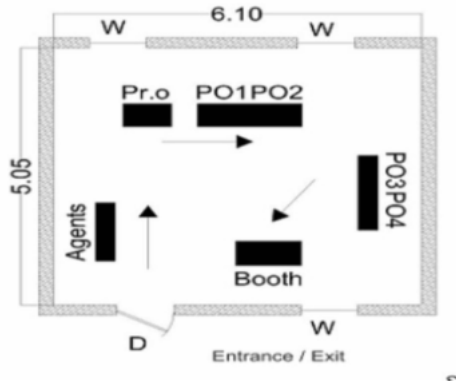

Google Map View

Polling Station Building Front View

Polling Station Front View

Cad View

Key MAP View

1	SBW1079565	பெயர் : மீனாட்சி - கணவர் பெயர் : நாகராஜன் - வீட்டு எண் : 1 வயது : 60 பாலினம் : பெண்	Photo is available	2	SBW1193721	பெயர் : பானுமதி - கணவர் பெயர் : சண்முகம் - வீட்டு எண் : 1 வயது : 58 பாலினம் : பெண்	Photo is available	3	SBW1193630	பெயர் : பாலசுப்பிரமணியன் - தந்தையின் பெயர் : பிச்சை - வீட்டு எண் : 1 வயது : 57 பாலினம் : ஆண்	Photo is available
4	SBW0997627	பெயர் : இசக்கியம்மாள் - கணவர் பெயர் : நெல்லையப்பிள்ளை - வீட்டு எண் : 1E வயது : 87 பாலினம் : பெண்	Photo is available	5	SBW1193580	பெயர் : மீனாட்சிசுந்தரம் - தந்தையின் பெயர் : சுப்பிரமணியம் - வீட்டு எண் : 1E வயது : 80 பாலினம் : ஆண்	Photo is available	6	SBW0979476	பெயர் : மகாதேவன் - தந்தையின் பெயர் : தண்டபாணி - வீட்டு எண் : 1E வயது : 80 பாலினம் : ஆண்	Photo is available
7	SBW1079672	பெயர் : பாண்டியம்மாள் - கணவர் பெயர் : தியாகராஜன் - வீட்டு எண் : 1E வயது : 79 பாலினம் : பெண்	Photo is available	8	SBW1338771	பெயர் : சரோஜா - கணவர் பெயர் : நடராஜன் - வீட்டு எண் : 1E வயது : 76 பாலினம் : பெண்	Photo is available	9	SBW0997585	பெயர் : ராஜேந்திரன் - தந்தையின் பெயர் : செல்லப்பா - வீட்டு எண் : 1E வயது : 73 பாலினம் : ஆண்	Photo is available
10	SBW1193689	பெயர் : ஸ்ரீதர் - தந்தையின் பெயர் : சுந்தரராஜன் - வீட்டு எண் : 1E வயது : 69 பாலினம் : ஆண்	Photo is available	11	SBW1079797	பெயர் : மஞ்சளா - கணவர் பெயர் : ராஜவேல் - வீட்டு எண் : 1E வயது : 67 பாலினம் : பெண்	Photo is available	12	SBW1193929	பெயர் : ரமணன் - தந்தையின் பெயர் : ரெங்காராஜ் - வீட்டு எண் : 1E வயது : 63 பாலினம் : ஆண்	Photo is available
13	SBW1194034	பெயர் : சுந்தரராஜன் - தந்தையின் பெயர் : பெருமாள் ஸ்ரீனிவாசன் - வீட்டு எண் : 1E வயது : 62 பாலினம் : ஆண்	Photo is available	14	SBW1193598	பெயர் : ரேவதி ஸ்ரீதர் - கணவர் பெயர் : ஸ்ரீதர் - வீட்டு எண் : 1E வயது : 60 பாலினம் : பெண்	Photo is available	15	SBW0979500	பெயர் : லெட்சுமணன் - தந்தையின் பெயர் : கனேசன் - வீட்டு எண் : 1E வயது : 60 பாலினம் : ஆண்	Photo is available
16	SBW1079375	பெயர் : மாரிராஜன் - தந்தையின் பெயர் : முத்துக்கிருஷ்ணன் - வீட்டு எண் : 1E வயது : 59 பாலினம் : ஆண்	Photo is available	17	SBW1079409	பெயர் : பிரசாத் - தந்தையின் பெயர் : லஷ்மி நாராயணன் - வீட்டு எண் : 1E வயது : 58 பாலினம் : ஆண்	Photo is available	18	SBW0687822	பெயர் : சுந்தர் - தந்தையின் பெயர் : வெங்கடராமன் - வீட்டு எண் : 1E வயது : 54 பாலினம் : ஆண்	Photo is available
19	SBW1079292	பெயர் : கல்பனா - கணவர் பெயர் : பிரசாத் - வீட்டு எண் : 1E வயது : 53 பாலினம் : பெண்	Photo is available	20	SBW0997635	பெயர் : சதீஸ்பாபு - தந்தையின் பெயர் : பாலகுருசாமி - வீட்டு எண் : 1E வயது : 52 பாலினம் : ஆண்	Photo is available	21	SBW1194091	பெயர் : அமுதா - கணவர் பெயர் : ரமணன் - வீட்டு எண் : 1E வயது : 51 பாலினம் : பெண்	Photo is available
22	SBW1079722	பெயர் : செளந்தர்யா - கணவர் பெயர் : சுந்தரேசன் - வீட்டு எண் : 1E வயது : 49 பாலினம் : பெண்	Photo is available	23	SBW0686816	பெயர் : மீனாட்சி - கணவர் பெயர் : சுந்தர் - வீட்டு எண் : 1E வயது : 48 பாலினம் : பெண்	Photo is available	24	SBW1079235	பெயர் : சர்குணா சக்கரவர்த்தி - தந்தையின் பெயர் : சவேனிவாசன் - வீட்டு எண் : 1E வயது : 48 பாலினம் : ஆண்	Photo is available
25	SBW1193515	பெயர் : ஸ்டாலின் - தந்தையின் பெயர் : சந்திரன் - வீட்டு எண் : 1E வயது : 47 பாலினம் : ஆண்	Photo is available	26	SBW1079615	பெயர் : பாஞ்சாலி - தந்தையின் பெயர் : ராஜாமணி - வீட்டு எண் : 1E வயது : 45 பாலினம் : பெண்	Photo is available	27	SBW1079771	பெயர் : ராம்பிரசாத் - தந்தையின் பெயர் : விவேகானந்தன் - வீட்டு எண் : 1E வயது : 41 பாலினம் : ஆண்	Photo is available
28	SBW1193853	பெயர் : கொடியரசி - கணவர் பெயர் : ஸ்டாலின் - வீட்டு எண் : 1E வயது : 41 பாலினம் : பெண்	Photo is available	29	SBW1194166	பெயர் : பவானி - தந்தையின் பெயர் : ரவிச்சந்திரன் - வீட்டு எண் : 1E வயது : 38 பாலினம் : பெண்	Photo is available	30	SBW1194059	பெயர் : ஸ்ரீதினேஷ்குமார் - தந்தையின் பெயர் : ஸ்ரீதர் - வீட்டு எண் : 1E வயது : 37 பாலினம் : ஆண்	Photo is available