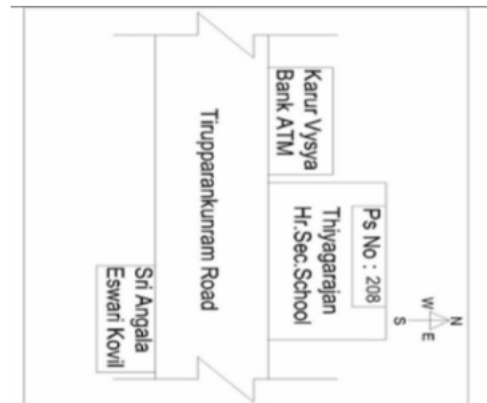

Google Map View

Polling Station Building Front View

Polling Station Front View

Cad View

Key MAP View

1	SBW1079565	பெயர் : மீனாட்சி - கணவர் பெயர் : நாகராஜன் - வீட்டு எண் : 1 வயது : 60 பாலினம் : பெண்	Photo is available	2	SBW1193721	பெயர் : பானுமதி - கணவர் பெயர் : சண்முகம் - வீட்டு எண் : 1 வயது : 58 பாலினம் : பெண்	Photo is available	3	SBW1193630	பெயர் : பாலசுப்பிரமணியன் - தந்தையின் பெயர் : பிச்சை - வீட்டு எண் : 1 வயது : 57 பாலினம் : ஆண்	Photo is available
4	SBW0997627	பெயர் : இசக்கியம்மாள் - கணவர் பெயர் : நெல்லையப்பிள்ளை - வீட்டு எண் : 1E வயது : 87 பாலினம் : பெண்	Photo is available	5	SBW1193580	பெயர் : மீனாட்சிசுந்தரம் - தந்தையின் பெயர் : சுப்பிரமணியம் - வீட்டு எண் : 1E வயது : 80 பாலினம் : ஆண்	Photo is available	6	SBW0979476	பெயர் : மகாதேவன் - தந்தையின் பெயர் : தண்டபாணி - வீட்டு எண் : 1E வயது : 80 பாலினம் : ஆண்	Photo is available
7	SBW1079672	பெயர் : பாண்டியம்மாள் - கணவர் பெயர் : தியாகராஜன் - வீட்டு எண் : 1E வயது : 79 பாலினம் : பெண்	Photo is available	8	SBW1338771	பெயர் : சரோஜா - கணவர் பெயர் : நடராஜன் - வீட்டு எண் : 1E வயது : 76 பாலினம் : பெண்	Photo is available	9	SBW0997585	பெயர் : ராஜேந்திரன் - தந்தையின் பெயர் : செல்லப்பா - வீட்டு எண் : 1E வயது : 73 பாலினம் : ஆண்	Photo is available
10	SBW1193689	பெயர் : ஸ்ரீதர் - தந்தையின் பெயர் : சுந்தரராஜன் - வீட்டு எண் : 1E வயது : 69 பாலினம் : ஆண்	Photo is available	11	SBW1079797	பெயர் : மஞ்சளா - கணவர் பெயர் : ராஜவேல் - வீட்டு எண் : 1E வயது : 67 பாலினம் : பெண்	Photo is available	12	SBW1193929	பெயர் : ரமணன் - தந்தையின் பெயர் : ரெங்காராஜ் - வீட்டு எண் : 1E வயது : 63 பாலினம் : ஆண்	Photo is available
13	SBW1194034	பெயர் : சுந்தரராஜன் - தந்தையின் பெயர் : பெருமாள் ஸ்ரீனிவாசன் - வீட்டு எண் : 1E வயது : 62 பாலினம் : ஆண்	Photo is available	14	SBW1193598	பெயர் : ரேவதி ஸ்ரீதர் - கணவர் பெயர் : ஸ்ரீதர் - வீட்டு எண் : 1E வயது : 60 பாலினம் : பெண்	Photo is available	15	SBW0979500	பெயர் : லெட்சுமணன் - தந்தையின் பெயர் : கனேசன் - வீட்டு எண் : 1E வயது : 60 பாலினம் : ஆண்	Photo is available
16	SBW1079375	பெயர் : மாரிராஜன் - தந்தையின் பெயர் : முத்துக்கிருஷ்ணன் - வீட்டு எண் : 1E வயது : 59 பாலினம் : ஆண்	Photo is available	17	SBW1079409	பெயர் : பிரசாத் - தந்தையின் பெயர் : லஷ்மி நாராயணன் - வீட்டு எண் : 1E வயது : 58 பாலினம் : ஆண்	Photo is available	18	SBW0687822	பெயர் : சுந்தர் - தந்தையின் பெயர் : வெங்கடராமன் - வீட்டு எண் : 1E வயது : 54 பாலினம் : ஆண்	Photo is available
19	SBW1079292	பெயர் : கல்பனா - கணவர் பெயர் : பிரசாத் - வீட்டு எண் : 1E வயது : 53 பாலினம் : பெண்	Photo is available	20	SBW0997635	பெயர் : சதீஸ்பாபு - தந்தையின் பெயர் : பாலகுருசாமி - வீட்டு எண் : 1E வயது : 52 பாலினம் : ஆண்	Photo is available	21	SBW1194091	பெயர் : அமுதா - கணவர் பெயர் : ரமணன் - வீட்டு எண் : 1E வயது : 51 பாலினம் : பெண்	Photo is available
22	SBW1079722	பெயர் : செளந்தர்யா - கணவர் பெயர் : சுந்தரேசன் - வீட்டு எண் : 1E வயது : 49 பாலினம் : பெண்	Photo is available	23	SBW0686816	பெயர் : மீனாட்சி - கணவர் பெயர் : சுந்தர் - வீட்டு எண் : 1E வயது : 48 பாலினம் : பெண்	Photo is available	24	SBW1079235	பெயர் : சர்குணா சக்கரவர்த்தி - தந்தையின் பெயர் : சவேனிவாசன் - வீட்டு எண் : 1E வயது : 48 பாலினம் : ஆண்	Photo is available
25	SBW1193515	பெயர் : ஸ்டாலின் - தந்தையின் பெயர் : சந்திரன் - வீட்டு எண் : 1E வயது : 47 பாலினம் : ஆண்	Photo is available	26	SBW1079615	பெயர் : பாஞ்சாலி - தந்தையின் பெயர் : ராஜாமணி - வீட்டு எண் : 1E வயது : 45 பாலினம் : பெண்	Photo is available	27	SBW1079771	பெயர் : ராம்பிரசாத் - தந்தையின் பெயர் : விவேகானந்தன் - வீட்டு எண் : 1E வயது : 41 பாலினம் : ஆண்	Photo is available
28	SBW1193853	பெயர் : கொடியரசி - கணவர் பெயர் : ஸ்டாலின் - வீட்டு எண் : 1E வயது : 41 பாலினம் : பெண்	Photo is available	29	SBW1194166	பெயர் : பவானி - தந்தையின் பெயர் : ரவிச்சந்திரன் - வீட்டு எண் : 1E வயது : 38 பாலினம் : பெண்	Photo is available	30	SBW1194059	பெயர் : ஸ்ரீதினேஷ்குமார் - தந்தையின் பெயர் : ஸ்ரீதர் - வீட்டு எண் : 1E வயது : 37 பாலினம் : ஆண்	Photo is available