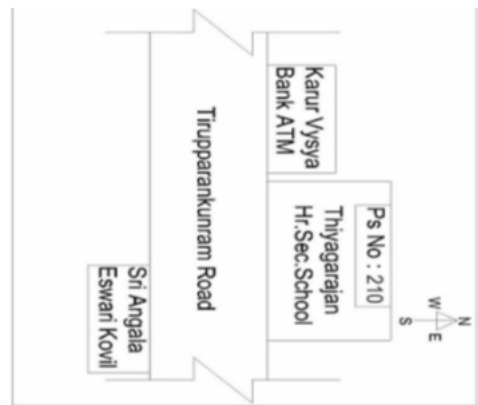

Key MAP View