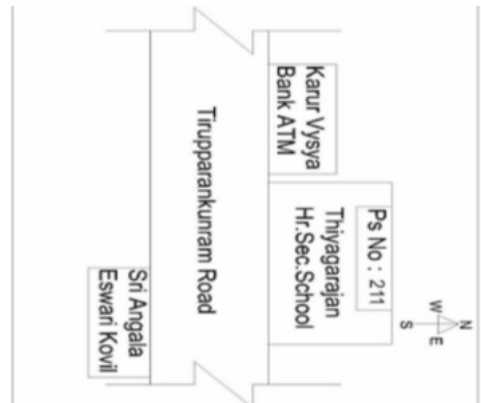

Key MAP View